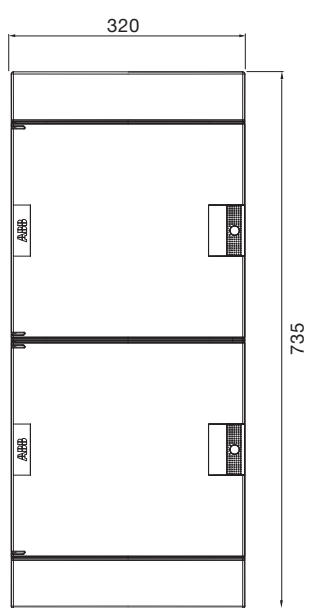

Основание сбоку	
Кол-во модулей	d 32
4 M	1
6 M	1
8 M	1
12 M	1
18 M	1
24 M	3
36 M – 2F	3
36 M – 3F	4
48 M	5
54 M	4
72 M	5

Шкафы Mistral41 скрытого монтажа, габаритные размеры.

Размеры приведены в мм.

36 модулей

54 модуля

48 модулей

72 модуля

Размеры приведены в мм.