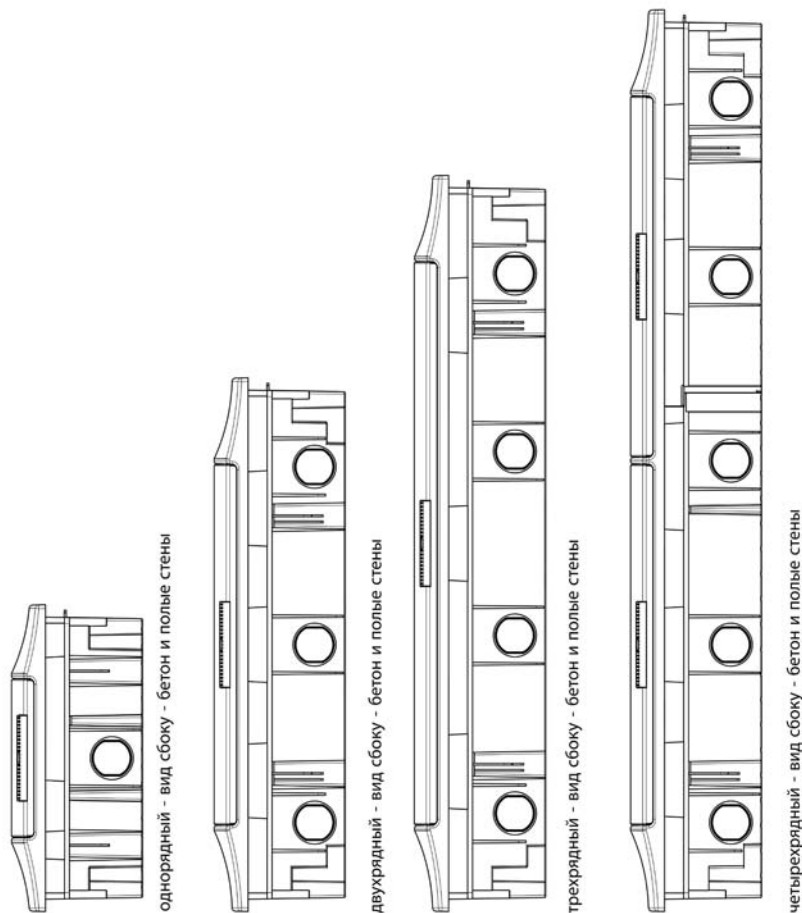

Основание сбоку	
Кол-во модулей	d 32
4 M	1
6 M	1
8 M	1
12 M	1
18 M	1
24 M	3
36 M – 2F	3
36 M – 3F	4
48 M	5
54 M	4
72 M	5