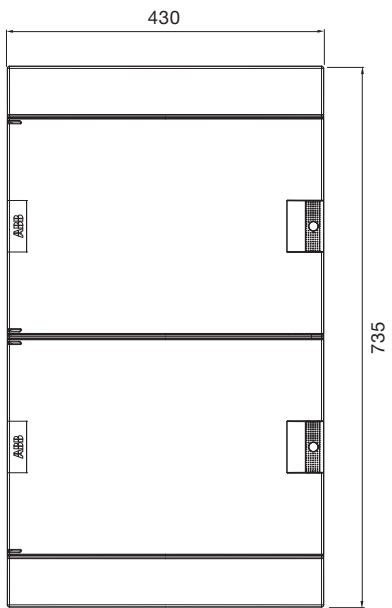

Основание сбоку	
Кол-во модулей	d 32
4 M	1
6 M	1
8 M	1
12 M	1
18 M	1
24 M	3
36 M – 2F	3
36 M – 3F	4
48 M	5
54 M	4
72 M	5

Шкафы Mistral41 скрытого монтажа, габаритные размеры.

Размеры приведены в мм.

36 модулей

54 модуля

48 модулей

72 модуля

Размеры приведены в мм.