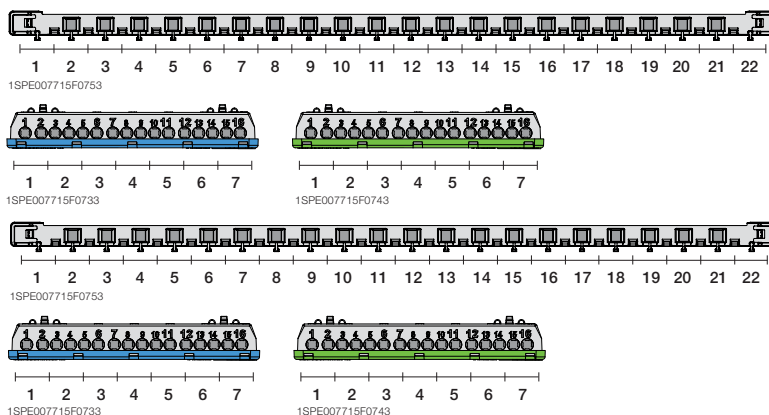

Описание	GWT	Кол-во мод.	Размеры Ш x В x Г	Код заказа ABB	Для записей	Кол-во в транспортной уп.
Бокс внутреннего монтажа Mistral41 54M прозр. дверь с клеммным блоком	650	54 [18 мм]	[мм] 430x600x128	1SLM004101A1209		1/1

1SLM004100A1208

54 модуля

Бокс внутреннего монтажа Mistral41 48M прозр. дверь с клеммным блоком	650	48	320x735x108	1SLM004101A1208		1/1

1SLM004100A1209

48 модулей