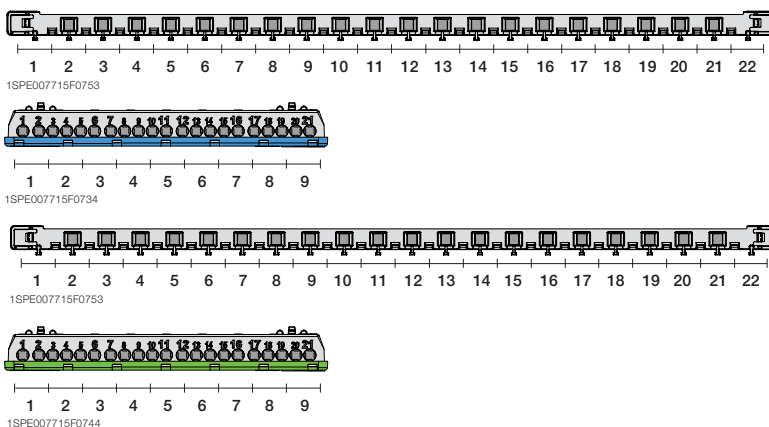

Описание	GWT	Кол-во мод.	Размеры Ш x В x Г	Код заказа ABB	Для записей	Кол-во в транспортной уп.
Бокс внутреннего монтажа Mistral41 54M прозр. дверь с клеммным блоком	650	54 [18 мм]	[мм] 430x600x128	1SLM004101A1209		1/1

1SLM004100A1208

54 модуля

Бокс внутреннего монтажа Mistral41 48M прозр. дверь с клеммным блоком	650	48	320x735x108	1SLM004101A1208		1/1

1SLM004100A1209

48 модулей

Бокс внутреннего монтажа Mistral41 72M прозр. дверь с клеммным блоком	650	72	430x735x128	1SLM004101A1210		1/1

1SLM004100A1210

72 модуля