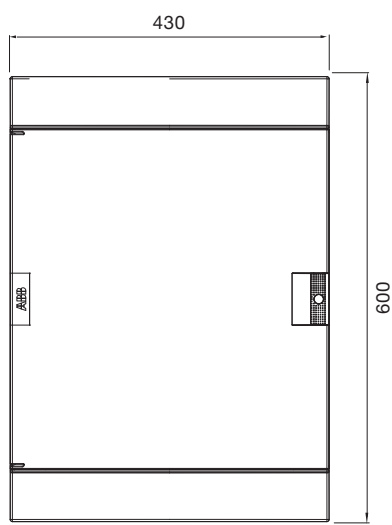

Основание сбоку	
Кол-во модулей	d 32
4 M	1
6 M	1
8 M	1
12 M	1
18 M	1
24 M	3
36 M – 2F	3
36 M – 3F	4
48 M	5
54 M	4
72 M	5

Шкафы Mistral41 скрытого монтажа, габаритные размеры.

Размеры приведены в мм.

36 модулей

54 модуля

48 модулей

72 модуля

Размеры приведены в мм.