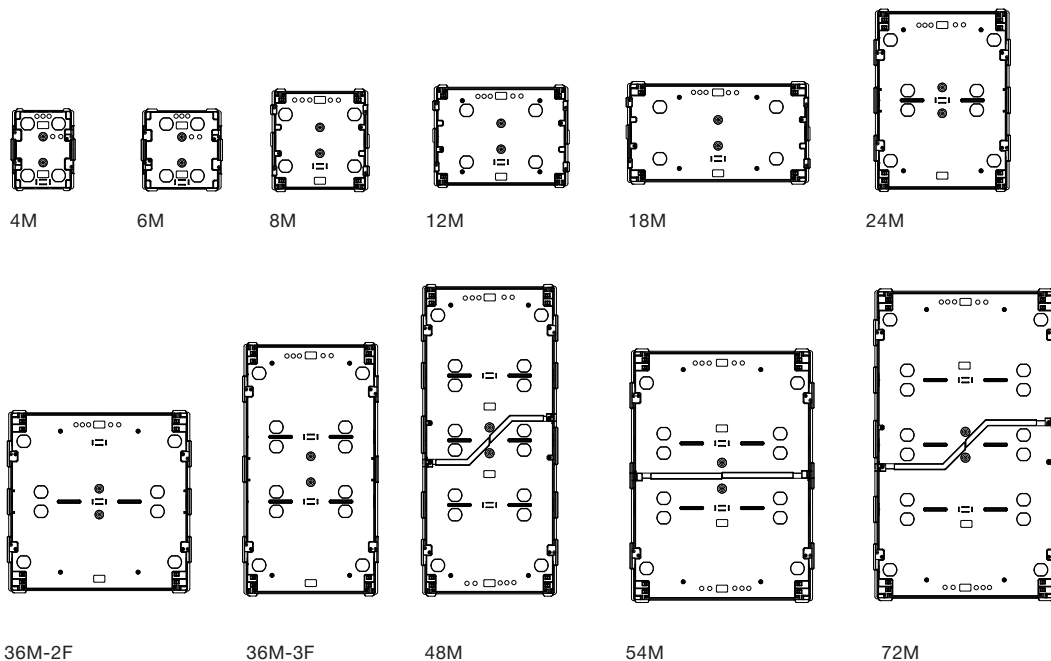

Кабельные вводы для шкафов скрытого монтажа Mistral41

Основание с тыльной стороны	
Кол-во модулей	d 32
4 M	4
6 M	4
8 M	4
12 M	4
18 M	4
24 M	8
36 M – 2F	8
36 M – 3F	12
48 M	16
54 M	12
72 M	16