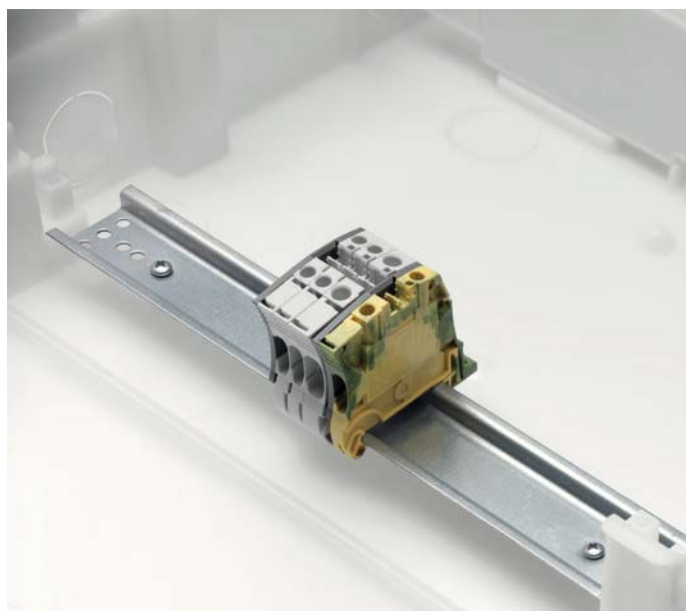

Многофункциональные аксессуары

Один и тот же аксессуар служит для соединения двух шкафов в ряд по вертикали или для надежного закрепления гофрированных труб у основания шкафа.

Перегородки

Внутри шкафа предусмотрена установка горизонтальных перегородок.

Ввод кабеля

Два вида фланцев сделаны полностью съёмными. С мелкими насечками для введения проводов в твердых стенах и с намеченными отверстиями для гофрированных труб различного диаметра, используемых в основном в пустотелых стенах.

Регулируемая глубина DIN реек

Дин-рейки могут устанавливаться в нескольких положениях по глубине, что позволяет без труда устанавливать модульное оборудование серий S200 и S800 в один шкаф.

Маскировочные крышки для винтов

Крышки закрывающие винты выпонены таким образом, что их невозможно потерять.

Установка клемм на Дин-рейку

В нижней части шкафа предусмотрена возможность установки Дин-рейки для клеммных блоков.

Широкий выбор, большие возможности.