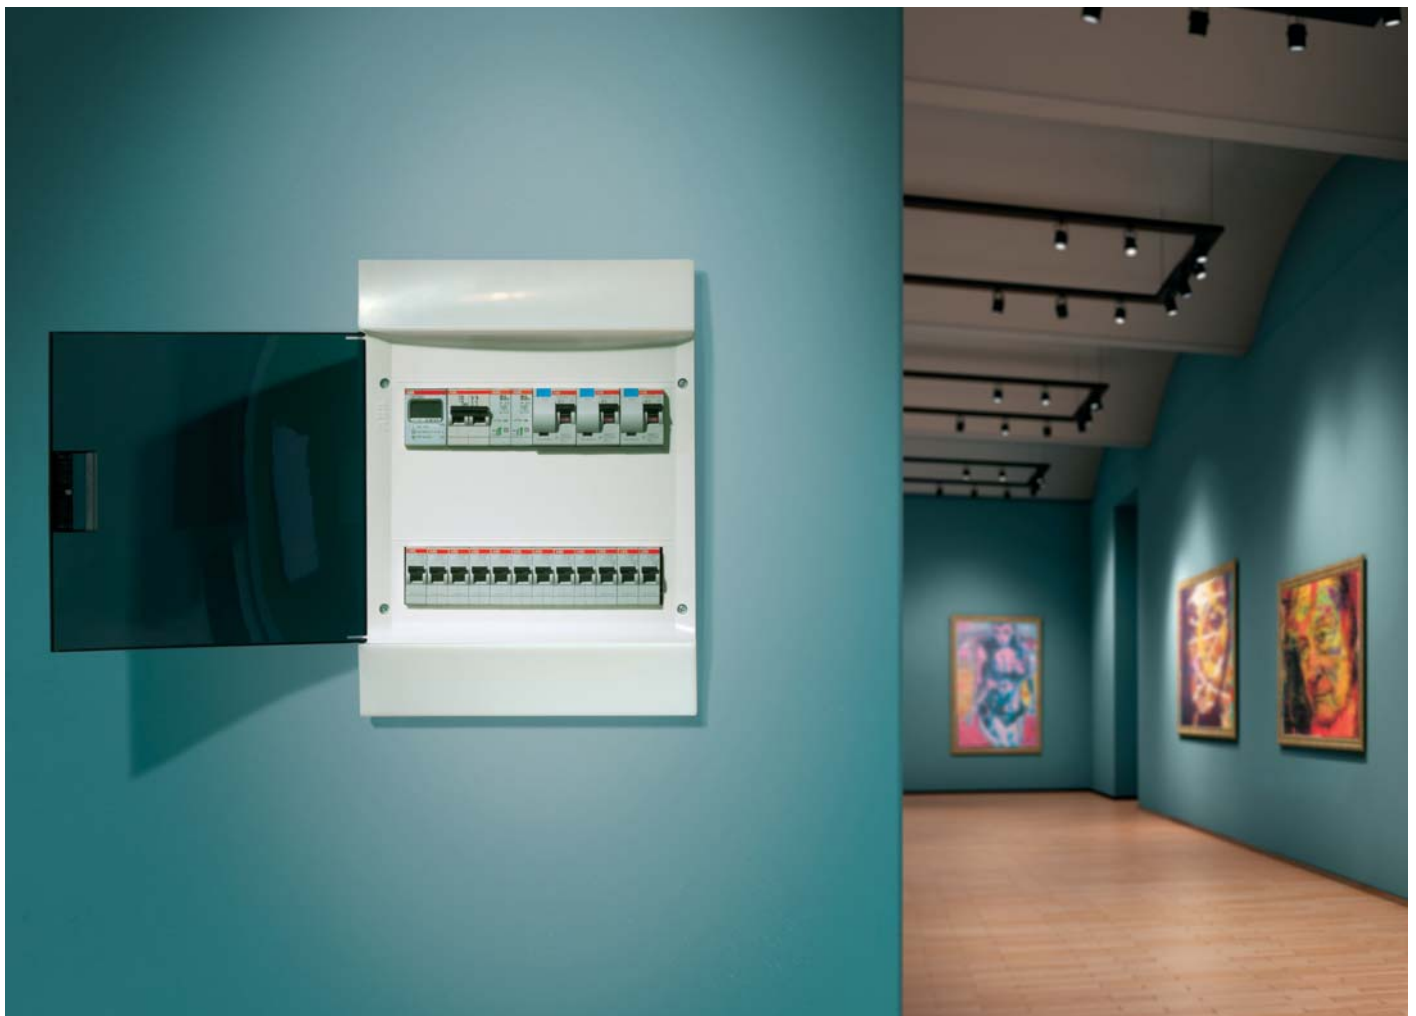

Шкафы серии Mistral41 внутреннего монтажа Создай свой шедевр

Новейшая серия шкафов Mistral41 скрытого монтажа даёт потребителям небывалую до сих пор свободу и гибкость в распределении электрической энергии в жилых зданиях. Данные изделия были разработаны с нуля, опираясь на богатейший опыт инженеров компании АВВ и наших партнеров. Широчайшая линейка оборудования от 4 до 72 модулей удовлетворит даже самых требовательных заказчиков. Мы предусмотрели возможность устанавливать шкафы в стены из кирпича, бетона, дерева, гипсокартона и других материалов. Оптимальная глубина шкафа позволит без труда разместить в нем любое оборудование. Экономия времени и удобство монтажа, элегантный внешний вид и технические инновации - всем этим Вы сможете воспользоваться, приобретая шкафы серии Mistral.