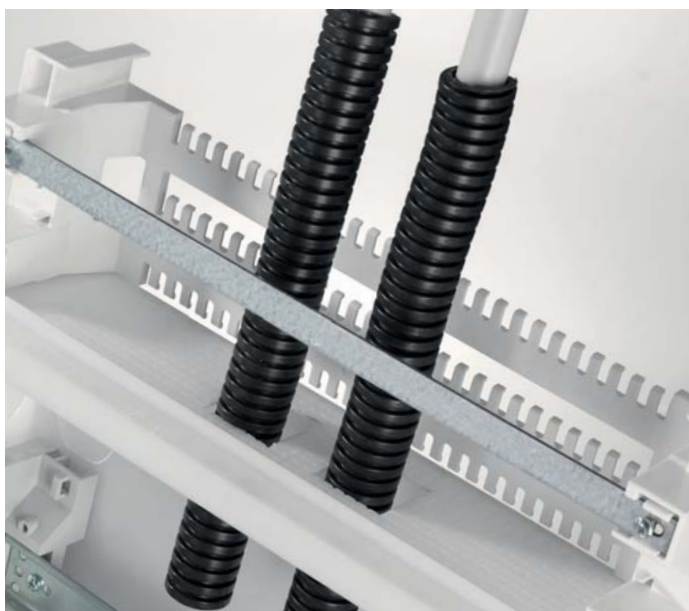

Горизонтальное соединение

Шкафы могут соединяться в ряд, сохраняя при этом степень защиты IP41 (при помощи соединительного элемента 1SLM004100A1949).

Удобство монтажа

Все шкафы комплектуются специальной картонной крышкой, для предотвращения попадания внутрь шкафа штукатурки и строительного мусора при монтаже основания в стену.

Многофункциональные аксессуары

Один и тот же аксессуар служит для соединения двух шкафов в ряд по вертикали или для надежного закрепления гофрированных труб у основания шкафа.

Перегородки

Внутри шкафа предусмотрена установка горизонтальных перегородок.

Ввод кабеля

Два вида фланцев сделаны полностью съёмными. С мелкими насечками для введения проводов в твердых стенах и с намеченными отверстиями для гофрированных труб различного диаметра, используемых в основном в пустотелых стенах.

Регулируемая глубина DIN реек

Дин-рейки могут устанавливаться в нескольких положениях по глубине, что позволяет без труда устанавливать модульное оборудование серий S200 и S800 в один шкаф.

Маскировочные крышки для винтов