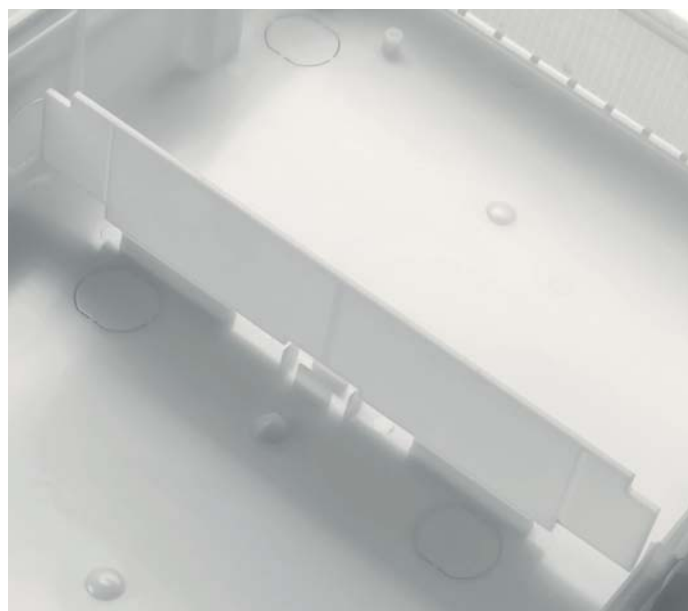

Инженерам АBB удалось найти идеальное сочетание внутреннего пространства и габаритных размеров шкафа.

Двери могут открываться как в левую так и в правую стороны - благодаря абсолютной симметрии шкафа.

Бесконечные возможности

Горизонтальное соединение

Шкафы могут соединяться в ряд, сохраняя при этом степень защиты IP41 (при помощи соединительного элемента 1SLM004100A1949).

Удобство монтажа

Все шкафы комплектуются специальной картонной крышкой, для предотвращения попадания внутрь шкафа штукатурки и строительного мусора при монтаже основания в стену.

Ввод кабеля

Два вида фланцев сделаны полностью съёмными. С мелкими насечками для введения проводов в твердых стенах и с намеченными отверстиями для гофрированных труб различного диаметра, используемых в основном в пустотелых стенах.

Регулируемая глубина DIN реек

Дин-рейки могут устанавливаться в нескольких положениях по глубине, что позволяет без труда устанавливать модульное оборудование серий S200 и S800 в один шкаф.

Маскировочные крышки для винтов