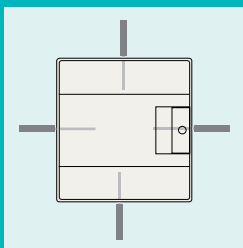

Степень защиты корпуса IP41

Первая цифра: 4

- Защита от проникновения внутрь шкафа твердых тел диаметром от 1 мм и более.