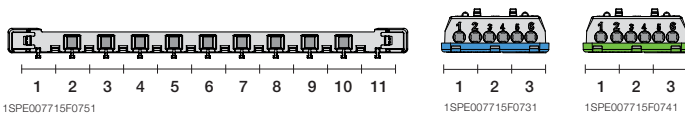

Шкафы Mistral41 внутреннего монтажа с клеммными блоками 650°, коды заказа

Описание	GWT	Кол-во мод. [18 мм]	Размеры Ш x В x Г [мм]	Код заказа ABB	Для записей	Кол-во в транспортной уп.
Бокс внутреннего монтажа Mistral41 8М прозр. дверь с клеммным блоком	650	8	232x250x108	1SLM004101A1202		1/12