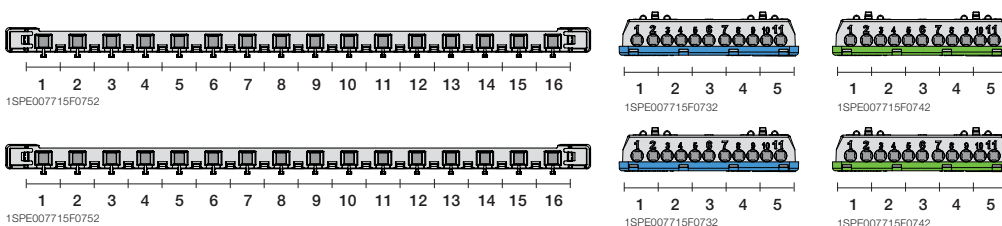

Бокс внутреннего монтажа Mistral41 36М прозр. дверь с клеммным блоком 3 ряда	650	36	320x600x108	1SLM004101A1207		1/4