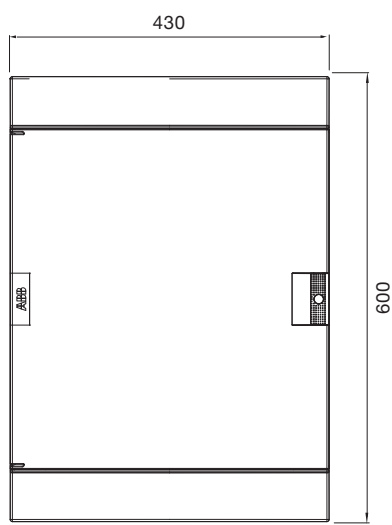

трехрядный - вид сбоку - бетон и полые стены

четырёхрядный - вид сбоку - бетон и полые стены

Шкафы Mistral41 скрытого монтажа, габаритные размеры.

Размеры приведены в мм.

36 модулей

54 модуля

48 модулей

72 модуля

Размеры приведены в мм.