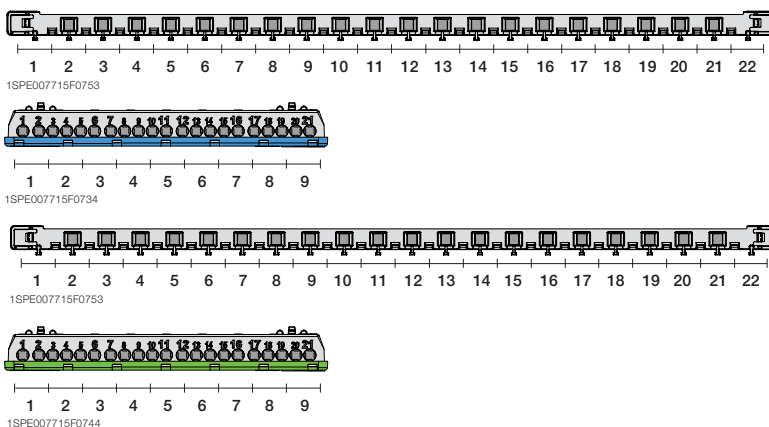

48 модулей

Бокс внутреннего монтажа Mistral41 72M прозрач. дверь с клеммным блоком	650	72	430x735x128	1SLM004101A1210		1/1
--	-----	----	-------------	-----------------	--	-----

1SLM004100A1210

72 модуля