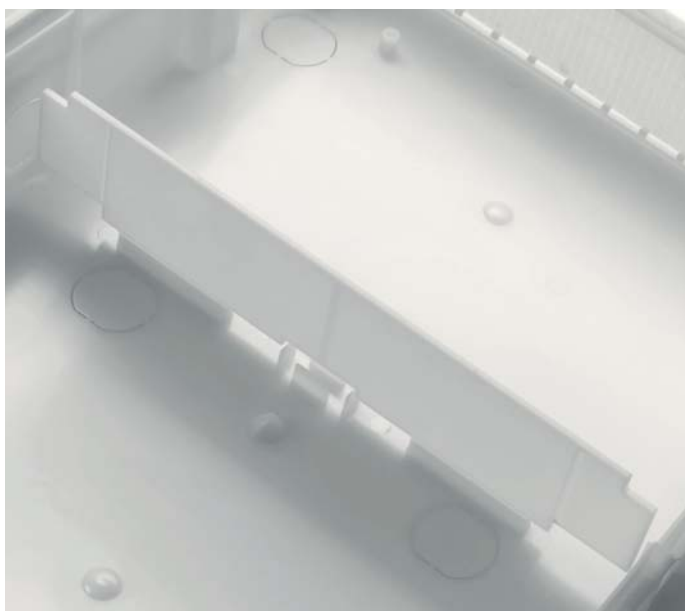

Инженерам ABB удалось найти идеальное сочетание внутреннего пространства и габаритных размеров шкафа.

Двери могут открываться как в левую так и в правую стороны - благодаря абсолютной симметрии шкафа.

Бесконечные возможности

Горизонтальное соединение

Шкафы могут соединяться в ряд, сохраняя при этом степень защиты IP41 (при помощи соединительного элемента 1SLM004100A1949).

Удобство монтажа

Все шкафы комплектуются специальной картонной крышкой, для предотвращения попадания внутрь шкафа штукатурки и строительного мусора при монтаже основания в стену.

Ввод кабеля

Два вида фланцев сделаны полностью съёмными. С мелкими насечками для введения проводов в твердых стенах и с намеченными отверстиями для гофрированных труб различного диаметра, используемых в основном в пустотелых стенах.

Регулируемая глубина DIN реек

Дин-рейки могут устанавливаться в нескольких положениях по глубине, что позволяет без труда устанавливать модульное оборудование серий S200 и S800 в один шкаф.

Маскировочные крышки для винтов