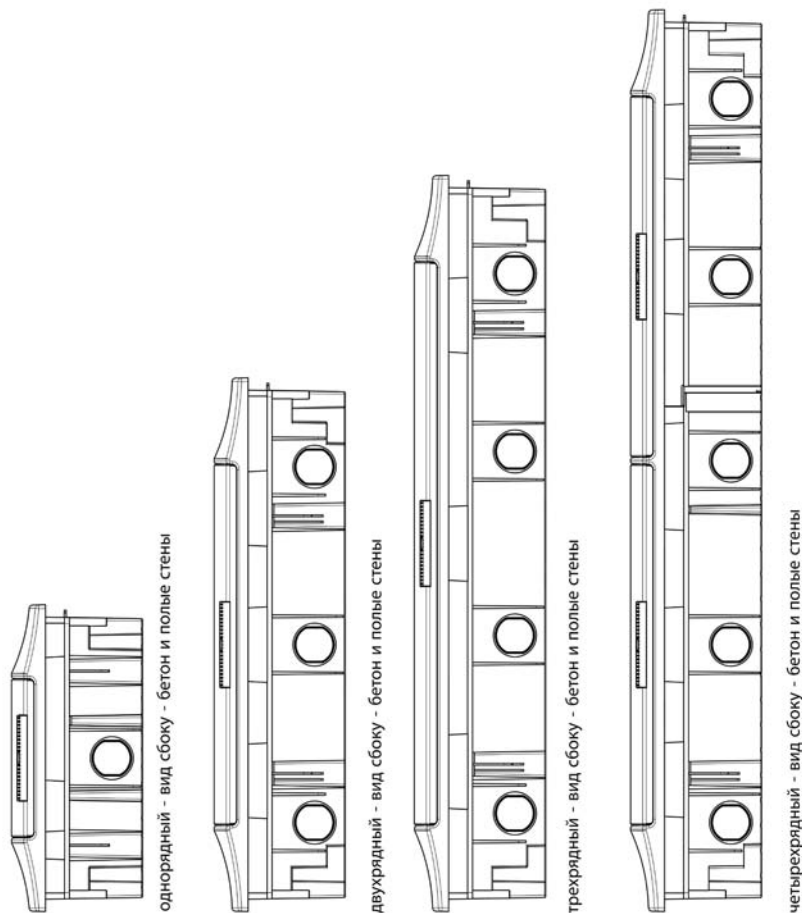

Основание сбоку

Кол-во модулей	d 32
4 M	1
6 M	1
8 M	1
12 M	1
18 M	1
24 M	3
36 M – 2F	3
36 M – 3F	4
48 M	5
54 M	4
72 M	5

однорядный - вид сбоку - бетон и полые стены

двухрядный - вид сбоку - бетон и полые стены

трехрядный - вид сбоку - бетон и полые стены

четырёхрядный - вид сбоку - бетон и полые стены