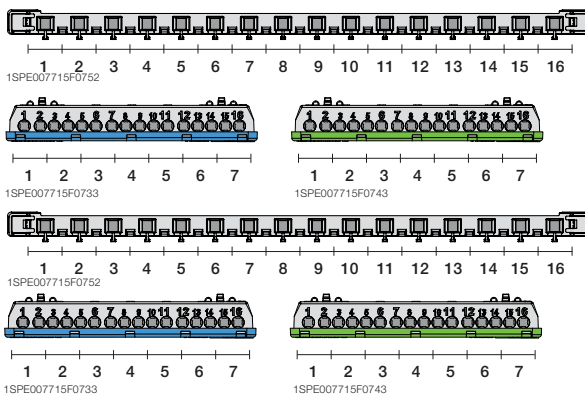

Бокс внутреннего монтажа Mistral41 72M прозрач. дверь с клеммным блоком	650	72	430x735x128	1SLM004101A1210		1/1

1SLM004100A1210

72 модуля