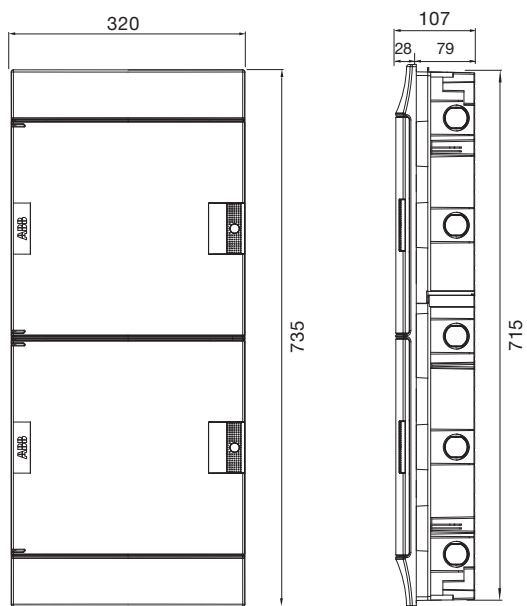

Основание сбоку	
Кол-во модулей	d 32
4 M	1
6 M	1
8 M	1
12 M	1
18 M	1
24 M	3
36 M – 2F	3
36 M – 3F	4
48 M	5
54 M	4
72 M	5

Шкафы Mistral41 скрытого монтажа, габаритные размеры.

Размеры приведены в мм.

36 модулей

54 модуля

48 модулей

72 модуля

Размеры приведены в мм.