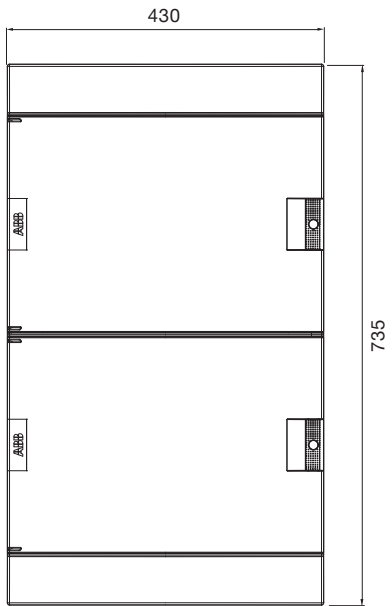

Основание сбоку	
Кол-во модулей	d 32
4 M	1
6 M	1
8 M	1
12 M	1
18 M	1
24 M	3
36 M – 2F	3
36 M – 3F	4
48 M	5
54 M	4
72 M	5

Шкафы Mistral41 скрытого монтажа, габаритные размеры.

Размеры приведены в мм.

36 модулей

54 модуля

48 модулей

72 модуля

Размеры приведены в мм.