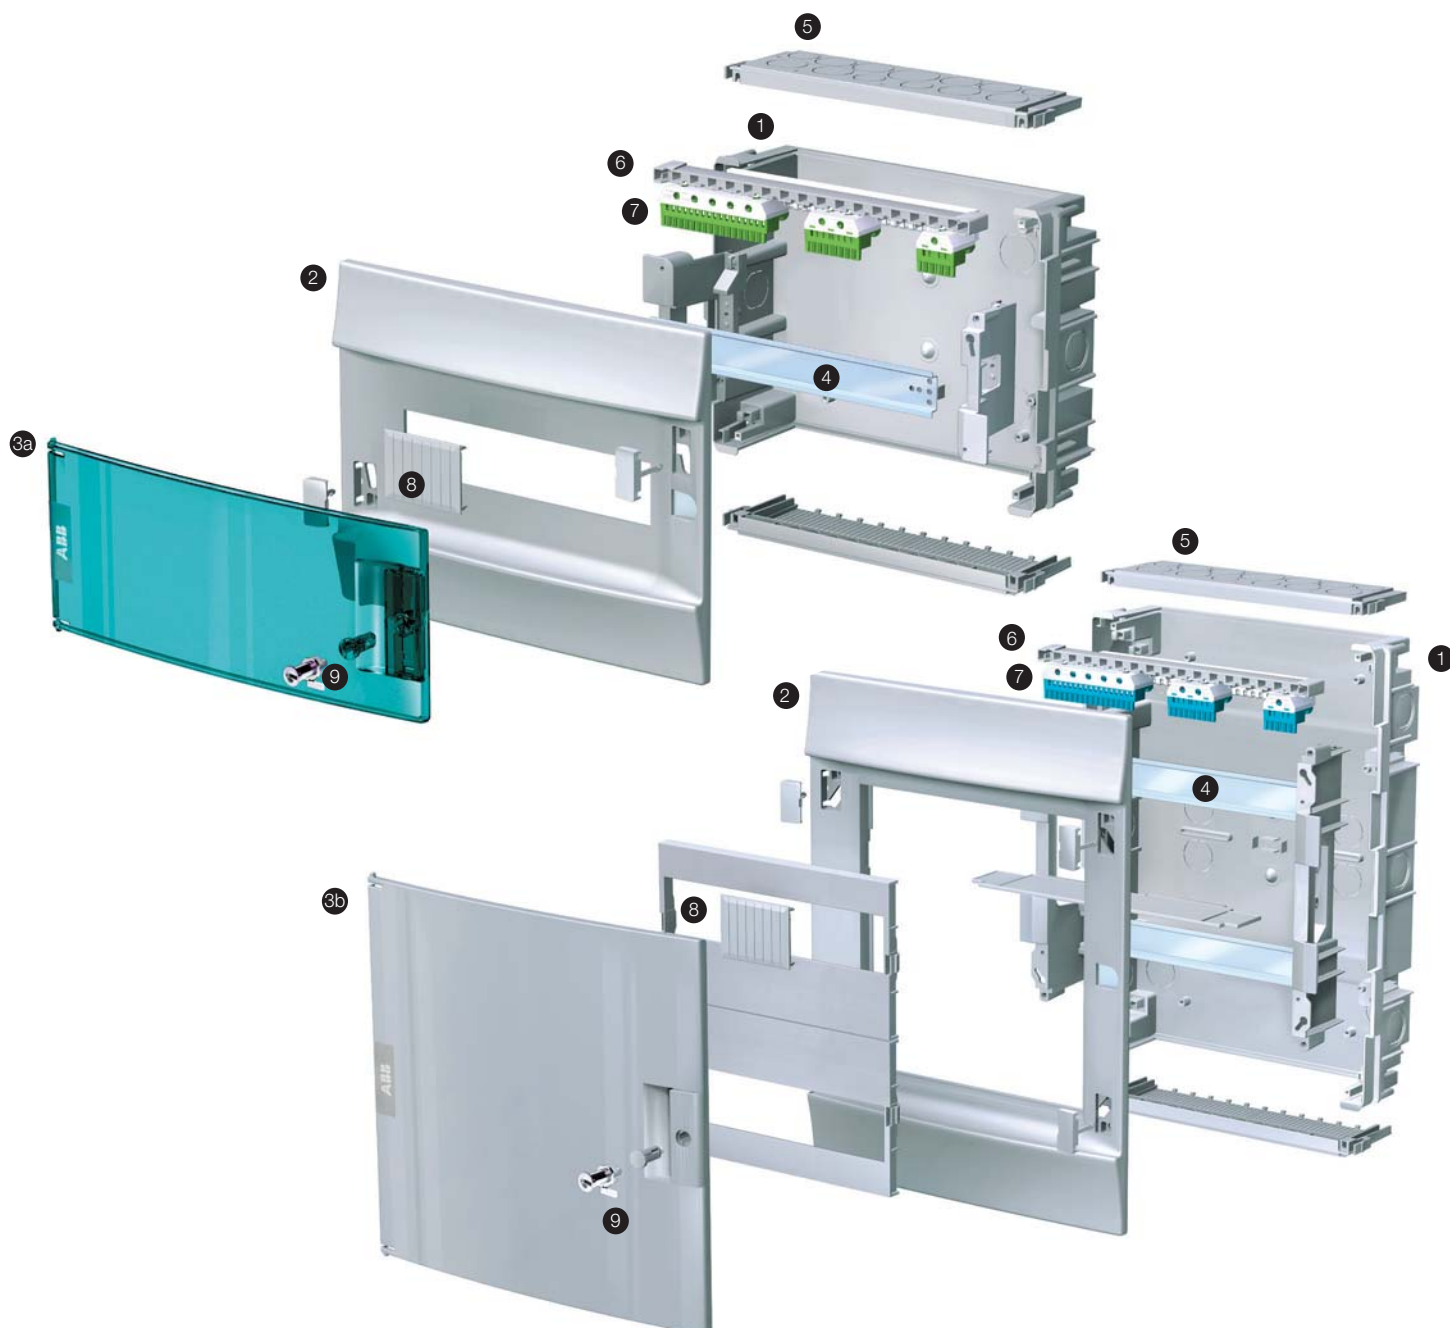

Широкий выбор, большие возможности.

Шкафы Mistral41 внутреннего монтажа продуманная, гибкая, современная система, которую можно адаптировать для любых решений.

1. Основание бокса
2. Лицевая часть
3. а) Зеленая дверь
- б) Белая дверь, RAL9016

4. Дин-рейка
5. Фланцы для ввода кабеля
6. Держатель клемм
7. Самозажимные клеммные блоки

8. Заглушка на 4 модуля
9. Место для установки замка.
  (замок с ключом в стандартную комплектацию не входят)