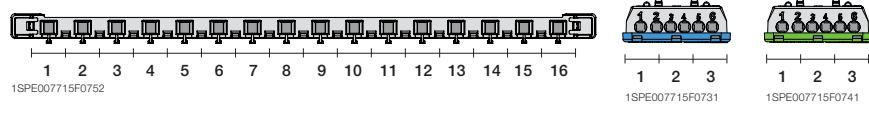

Шкафы Mistral41 внутреннего монтажа с клеммными блоками 650°, коды заказа

 8 модулей	Описание Бокс внутреннего монтажа Mistral41 8М прозр. дверь с клеммным блоком	GWT 650	Кол-во мод. [18 мм]	Размеры Ш x В x Г [мм] 232x250x108	Код заказа ABB 1SLM004101A1202	Для записей	Кол-во в транспортной уп. 1/12
 12 модулей	Бокс внутреннего монтажа Mistral41 12М прозр. дверь с клеммным блоком	650	12	320x250x108	1SLM004101A1203		1/8
 18 модулей	Бокс внутреннего монтажа Mistral41 18М прозр. дверь с клеммным блоком	650	18	430x250x108	1SLM004101A1204		1/6
 24 модуля	Бокс внутреннего монтажа Mistral41 24М прозр. дверь с клеммным блоком	650	24	320x435x108	1SLM004101A1205		1/5
 36 модулей	Бокс внутреннего монтажа Mistral41 36М прозр. дверь с клеммным блоком 2 ряда	650	36	430x435x108	1SLM004101A1206		1/3
 36 модулей	Бокс внутреннего монтажа Mistral41 36М прозр. дверь с клеммным блоком 3 ряда	650	36	320x600x108	1SLM004101A1207		1/4