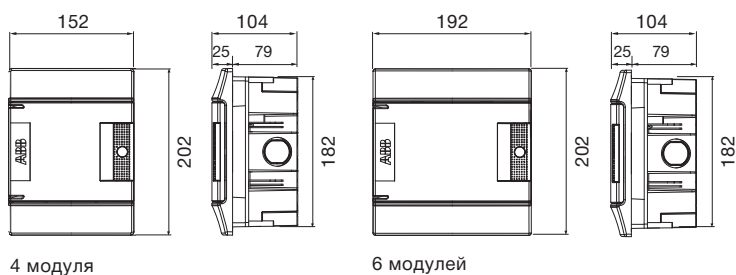

Шкафы Mistral41 скрытого монтажа, габаритные размеры.

Размеры приведены в мм.