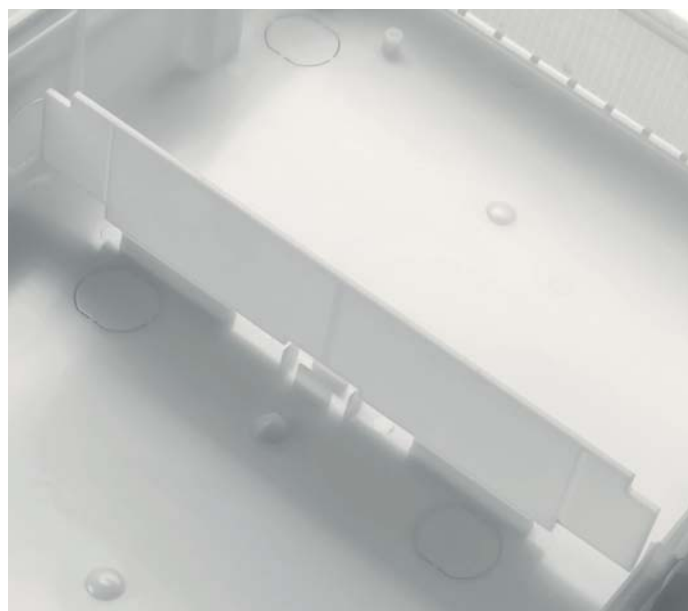

Удобство монтажа

Все шкафы комплектуются специальной картонной крышкой, для предотвращения попадания внутрь шкафа штукатурки и строительного мусора при монтаже основания в стену.