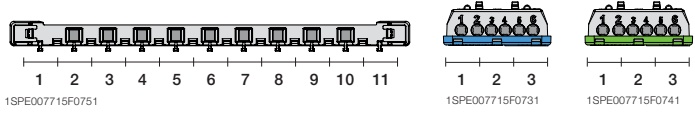

Шкафы Mistral41 внутреннего монтажа с клеммными блоками 650°, коды заказа

 8 модулей	Описание Бокс внутреннего монтажа Mistral41 8М прозр. дверь с клеммным блоком	GWT 650	Кол-во мод. [18 мм]	Размеры Ш x В x Г [мм] 232x250x108	Код заказа ABB 1SLM004101A1202	Для записей	Кол-во в транспортной уп. 1/12
 12 модулей	Бокс внутреннего монтажа Mistral41 12М прозр. дверь с клеммным блоком	650	12	320x250x108	1SLM004101A1203		1/8
 18 модулей	Бокс внутреннего монтажа Mistral41 18М прозр. дверь с клеммным блоком	650	18	430x250x108	1SLM004101A1204		1/6
 24 модуля	Бокс внутреннего монтажа Mistral41 24М прозр. дверь с клеммным блоком	650	24	320x435x108	1SLM004101A1205		1/5
 36 модулей	Бокс внутреннего монтажа Mistral41 36М прозр. дверь с клеммным блоком 2 ряда	650	36	430x435x108	1SLM004101A1206		1/3
 36 модулей	Бокс внутреннего монтажа Mistral41 36М прозр. дверь с клеммным блоком 3 ряда	650	36	320x600x108	1SLM004101A1207		1/4