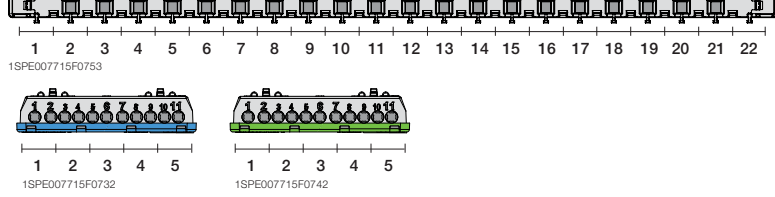

Шкафы Mistral41 внутреннего монтажа с клеммными блоками 650°, коды заказа

 8 модулей	Описание Бокс внутреннего монтажа Mistral41 8М прозр. дверь с клеммным блоком	GWT 650	Кол-во мод. [18 мм]	Размеры Ш x В x Г [мм] 232x250x108	Код заказа ABB 1SLM004101A1202	Для записей	Кол-во в транспортной уп. 1/12
 12 модулей	Бокс внутреннего монтажа Mistral41 12М прозр. дверь с клеммным блоком	650	12	320x250x108	1SLM004101A1203		1/8
 18 модулей	Бокс внутреннего монтажа Mistral41 18М прозр. дверь с клеммным блоком	650	18	430x250x108	1SLM004101A1204		1/6
 24 модуля	Бокс внутреннего монтажа Mistral41 24М прозр. дверь с клеммным блоком	650	24	320x435x108	1SLM004101A1205		1/5
 36 модулей	Бокс внутреннего монтажа Mistral41 36М прозр. дверь с клеммным блоком 2 ряда	650	36	430x435x108	1SLM004101A1206		1/3
 36 модулей	Бокс внутреннего монтажа Mistral41 36М прозр. дверь с клеммным блоком 3 ряда	650	36	320x600x108	1SLM004101A1207		1/4