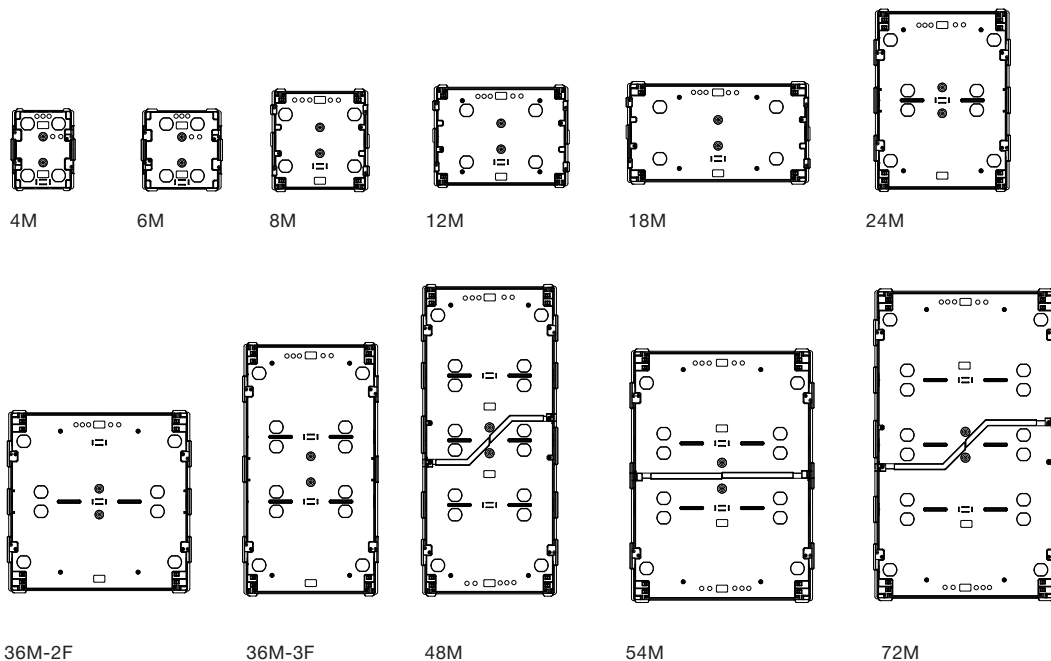

# Кабельные вводы для шкафов скрытого монтажа Mistral41

Основание с тыльной стороны	
Кол-во модулей	d 32
4 M	4
6 M	4
8 M	4
12 M	4
18 M	4
24 M	8
36 M – 2F	8
36 M – 3F	12
48 M	16
54 M	12
72 M	16

Основание сбоку	
Кол-во модулей	d 32
4 M	1
6 M	1
8 M	1
12 M	1
18 M	1
24 M	3
36 M – 2F	3
36 M – 3F	4
48 M	5
54 M	4
72 M	5