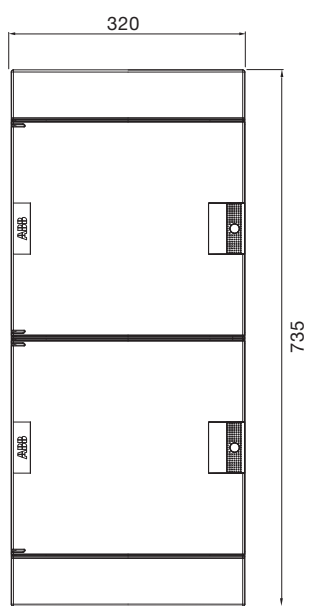

# Шкафы Mistral41 скрытого монтажа, габаритные размеры.

Размеры приведены в мм.

36 модулей

54 модуля

48 модулей

72 модуля

Размеры приведены в мм.