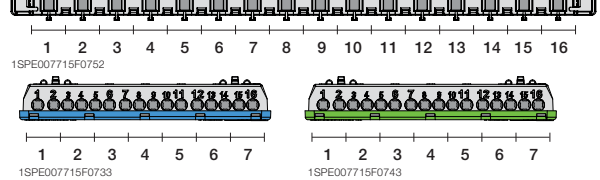

Шкафы Mistral41 внутреннего монтажа с клеммными блоками 650°, коды заказа

 8 модулей	Описание Бокс внутреннего монтажа Mistral41 8М прозр. дверь с клеммным блоком	GWT 650	Кол-во мод. [18 мм]	Размеры Ш x В x Г [мм] 232x250x108	Код заказа ABB 1SLM004101A1202	Для записей	Кол-во в транспортной уп. 1/12
 12 модулей	Бокс внутреннего монтажа Mistral41 12М прозр. дверь с клеммным блоком	650	12	320x250x108	1SLM004101A1203		1/8
 18 модулей	Бокс внутреннего монтажа Mistral41 18М прозр. дверь с клеммным блоком	650	18	430x250x108	1SLM004101A1204		1/6
 24 модуля	Бокс внутреннего монтажа Mistral41 24М прозр. дверь с клеммным блоком	650	24	320x435x108	1SLM004101A1205		1/5
 36 модулей	Бокс внутреннего монтажа Mistral41 36М прозр. дверь с клеммным блоком 2 ряда	650	36	430x435x108	1SLM004101A1206		1/3
 36 модулей	Бокс внутреннего монтажа Mistral41 36М прозр. дверь с клеммным блоком 3 ряда	650	36	320x600x108	1SLM004101A1207		1/4