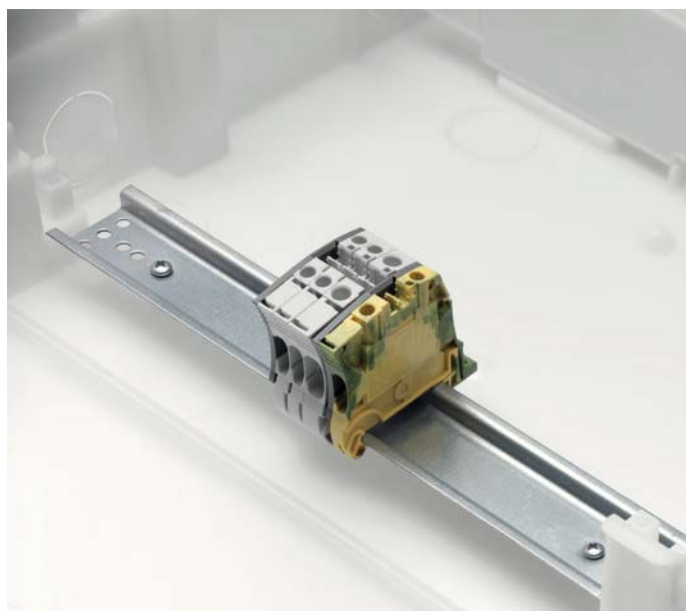

Установка клемм на Дин-рейку

В нижней части шкафа предусмотрена возможность установки Дин-рейки для клеммных блоков.