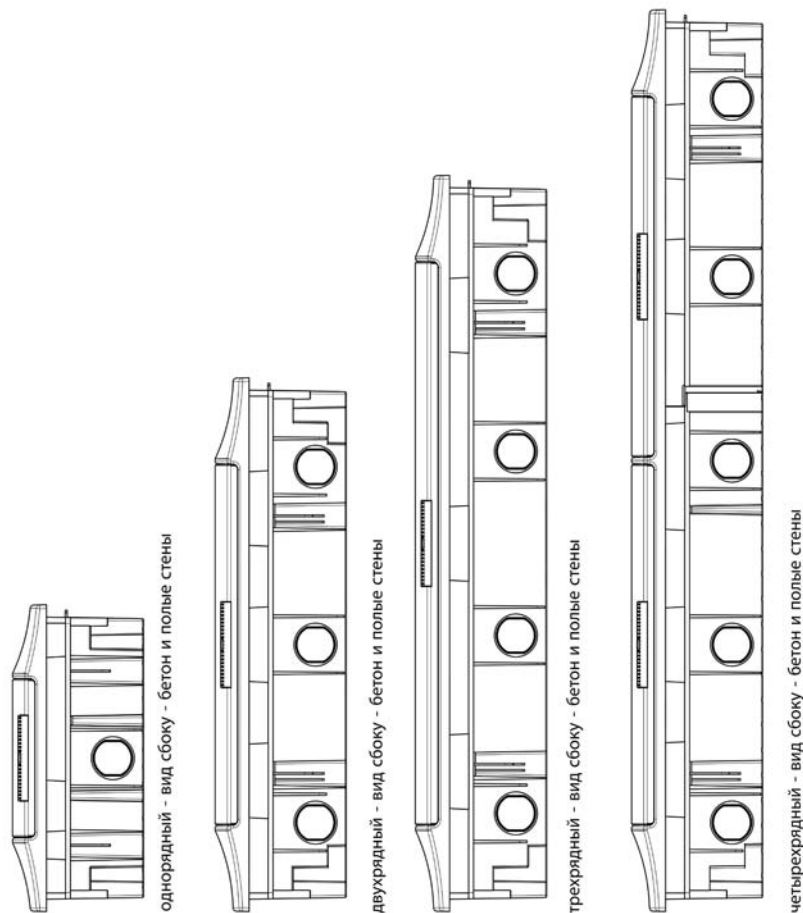

# Кабельные вводы для шкафов скрытого монтажа Mistral41

Основание с тыльной стороны	
Кол-во модулей	d 32
4 M	4
6 M	4
8 M	4
12 M	4
18 M	4
24 M	8
36 M – 2F	8
36 M – 3F	12
48 M	16
54 M	12
72 M	16

Основание сбоку	
Кол-во модулей	d 32
4 M	1
6 M	1
8 M	1
12 M	1
18 M	1
24 M	3
36 M – 2F	3
36 M – 3F	4
48 M	5
54 M	4
72 M	5