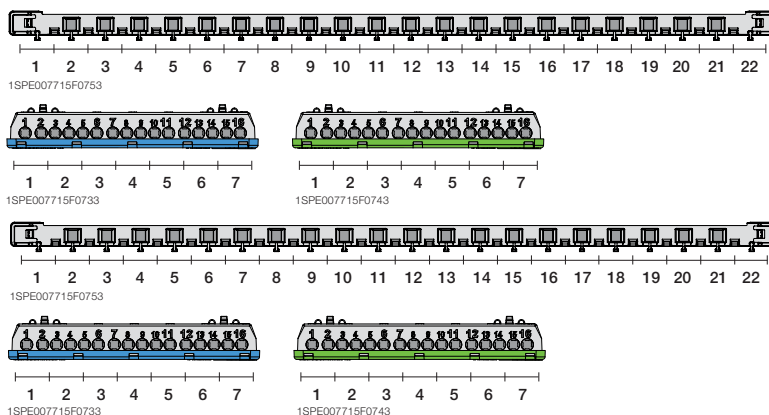

Описание	GWT	Кол-во мод.	Размеры Ш x В x Г	Код заказа ABB	Для записей	Кол-во в транспортн. уп.
Бокс внутреннего монтажа Mistral41 54M прозр. дверь с клеммным блоком	650	54 [18 мм]	[мм] 430x600x128	1SLM004101A1209		1/1

1SLM004100A1208

54 модуля

Бокс внутреннего монтажа Mistral41 48M прозр. дверь с клеммным блоком	650	48	320x735x108	1SLM004101A1208		1/1

1SLM004100A1209

48 модулей