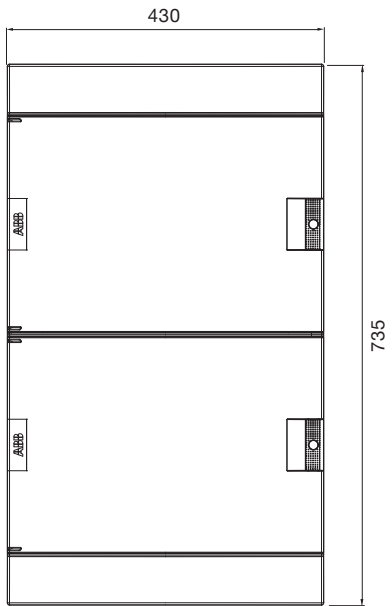

# Шкафы Mistral41 скрытого монтажа, габаритные размеры.

Размеры приведены в мм.

36 модулей

54 модуля

48 модулей

72 модуля

Размеры приведены в мм.