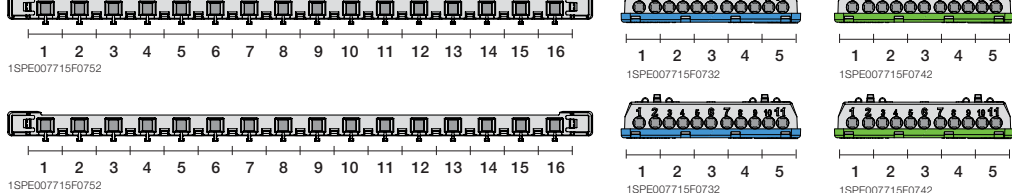

Шкафы Mistral41 внутреннего монтажа с клеммными блоками 650°, коды заказа

 8 модулей	Описание Бокс внутреннего монтажа Mistral41 8М прозр. дверь с клеммным блоком	GWT 650	Кол-во мод. [18 мм]	Размеры Ш x В x Г [мм] 232x250x108	Код заказа ABB 1SLM004101A1202	Для записей	Кол-во в транспортной уп. 1/12
 12 модулей	Бокс внутреннего монтажа Mistral41 12М прозр. дверь с клеммным блоком	650	12	320x250x108	1SLM004101A1203		1/8
 18 модулей	Бокс внутреннего монтажа Mistral41 18М прозр. дверь с клеммным блоком	650	18	430x250x108	1SLM004101A1204		1/6
 24 модуля	Бокс внутреннего монтажа Mistral41 24М прозр. дверь с клеммным блоком	650	24	320x435x108	1SLM004101A1205		1/5
 36 модулей	Бокс внутреннего монтажа Mistral41 36М прозр. дверь с клеммным блоком 2 ряда	650	36	430x435x108	1SLM004101A1206		1/3
 36 модулей	Бокс внутреннего монтажа Mistral41 36М прозр. дверь с клеммным блоком 3 ряда	650	36	320x600x108	1SLM004101A1207		1/4