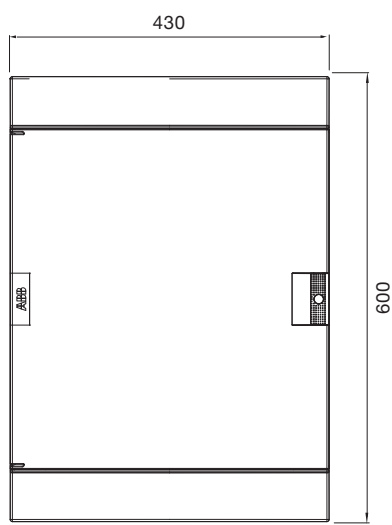

# Шкафы Mistral41 скрытого монтажа, габаритные размеры.

Размеры приведены в мм.

36 модулей

54 модуля

48 модулей

72 модуля

Размеры приведены в мм.