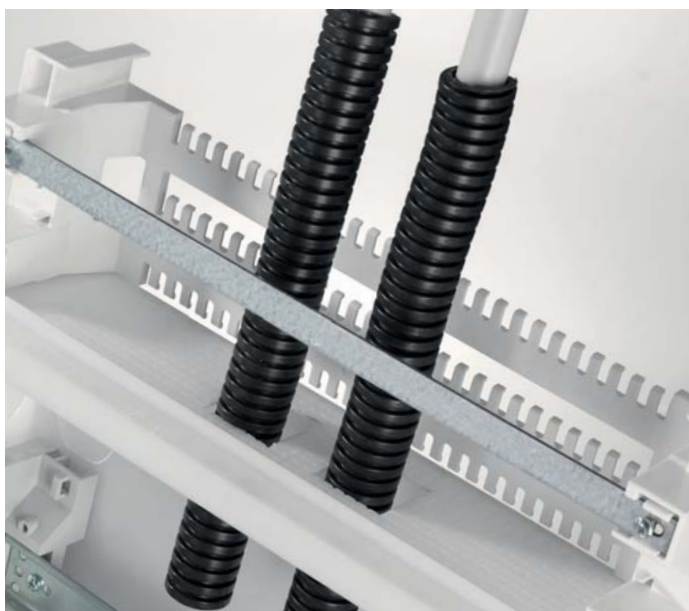

Удобство монтажа

Все шкафы комплектуются специальной картонной крышкой, для предотвращения попадания внутрь шкафа штукатурки и строительного мусора при монтаже основания в стену.