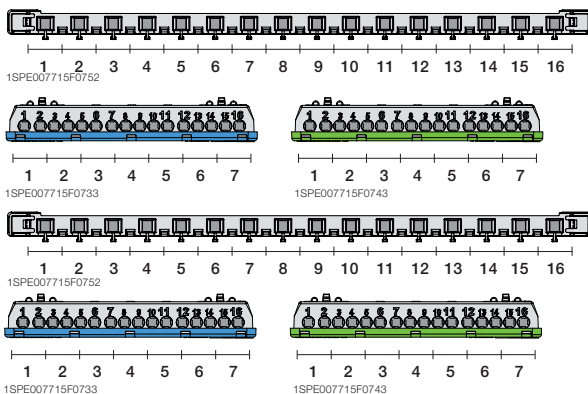

Бокс внутреннего монтажа Mistral41 72M прозр. дверь с клеммным блоком	650	72	430x735x128	1SLM004101A1210		1/1

1SLM004100A1210

72 модуля