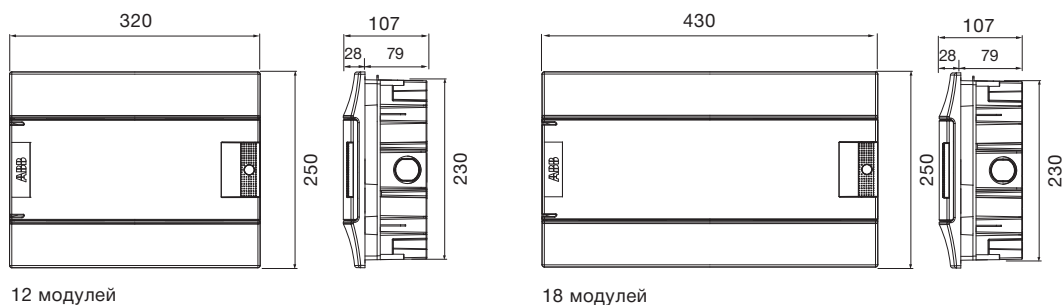

Шкафы Mistral41 скрытого монтажа, габаритные размеры.

Размеры приведены в мм.