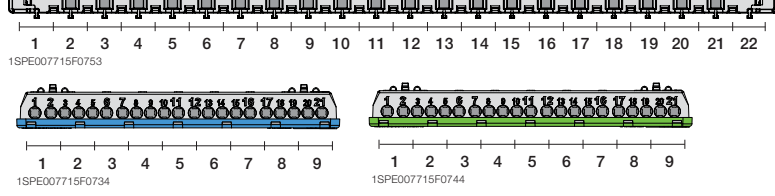

Шкафы Mistral41 внутреннего монтажа с клеммными блоками 650°, коды заказа

 8 модулей	Описание Бокс внутреннего монтажа Mistral41 8М прозр. дверь с клеммным блоком	GWT 650	Кол-во мод. [18 мм]	Размеры Ш x В x Г [мм] 232x250x108	Код заказа ABB 1SLM004101A1202	Для записей	Кол-во в транспортной уп. 1/12
 12 модулей	Бокс внутреннего монтажа Mistral41 12М прозр. дверь с клеммным блоком	650	12	320x250x108	1SLM004101A1203		1/8
 18 модулей	Бокс внутреннего монтажа Mistral41 18М прозр. дверь с клеммным блоком	650	18	430x250x108	1SLM004101A1204		1/6
 24 модуля	Бокс внутреннего монтажа Mistral41 24М прозр. дверь с клеммным блоком	650	24	320x435x108	1SLM004101A1205		1/5
 36 модулей	Бокс внутреннего монтажа Mistral41 36М прозр. дверь с клеммным блоком 2 ряда	650	36	430x435x108	1SLM004101A1206		1/3
 36 модулей	Бокс внутреннего монтажа Mistral41 36М прозр. дверь с клеммным блоком 3 ряда	650	36	320x600x108	1SLM004101A1207		1/4