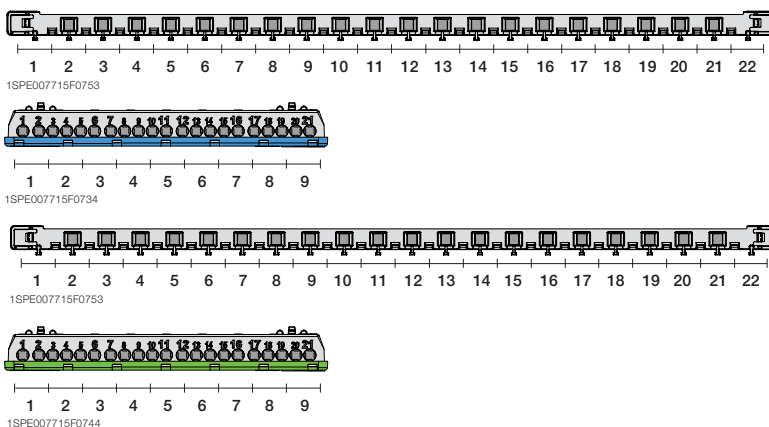

Описание	GWT	Кол-во мод.	Размеры Ш x В x Г	Код заказа ABB	Для записей	Кол-во в транспортн. уп.
Бокс внутреннего монтажа Mistral41 54M прозр. дверь с клеммным блоком	650	54 [18 мм]	[мм] 430x600x128	1SLM004101A1209		1/1

1SLM004100A1208

54 модуля

Бокс внутреннего монтажа Mistral41 48M прозр. дверь с клеммным блоком	650	48	320x735x108	1SLM004101A1208		1/1

1SLM004100A1209

48 модулей

Бокс внутреннего монтажа Mistral41 72M прозр. дверь с клеммным блоком	650	72	430x735x128	1SLM004101A1210		1/1

1SLM004100A1210

72 модуля