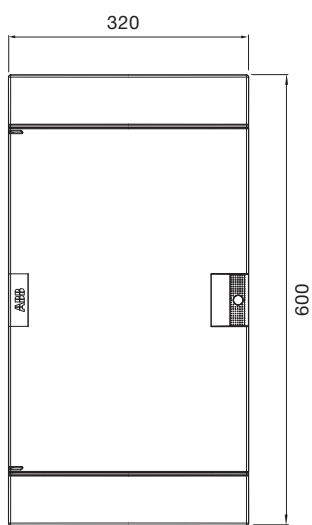

# Шкафы Mistral41 скрытого монтажа, габаритные размеры.

Размеры приведены в мм.

36 модулей

54 модуля

48 модулей

72 модуля

Размеры приведены в мм.