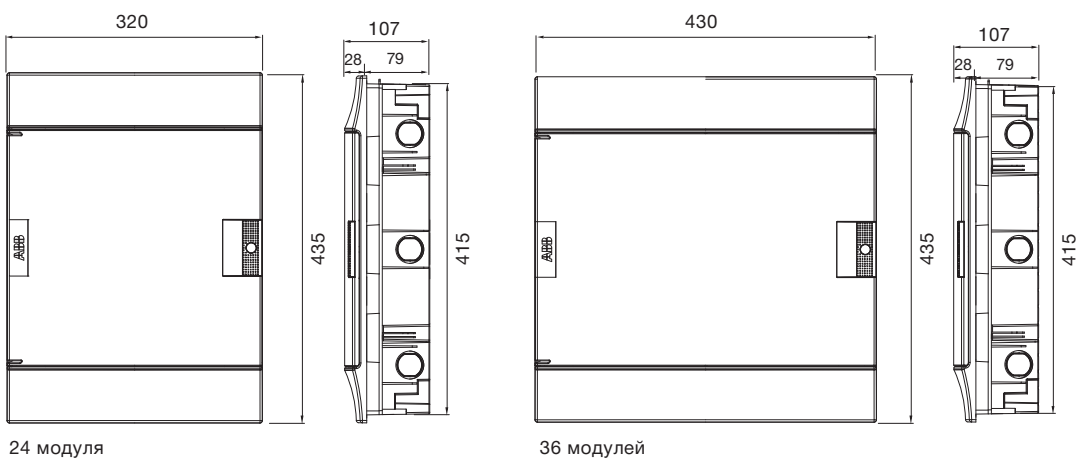

# Шкафы Mistral41 скрытого монтажа, габаритные размеры.

Размеры приведены в мм.

36 модулей

54 модуля

48 модулей

72 модуля

Размеры приведены в мм.