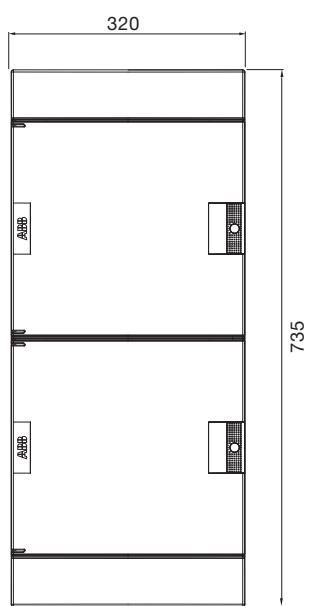

Основание сбоку

Кол-во модулей	d 32
4 M	1
6 M	1
8 M	1
12 M	1
18 M	1
24 M	3
36 M – 2F	3
36 M – 3F	4
48 M	5
54 M	4
72 M	5

Шкафы Mistral41 скрытого монтажа, габаритные размеры.

Размеры приведены в мм.

36 модулей

54 модуля

48 модулей

72 модуля

Размеры приведены в мм.