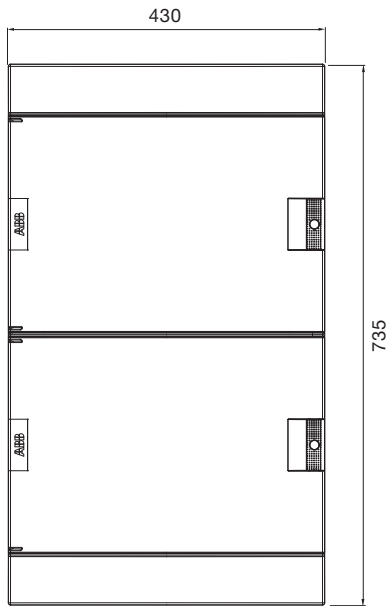

Основание сбоку

Кол-во модулей	d 32
4 M	1
6 M	1
8 M	1
12 M	1
18 M	1
24 M	3
36 M – 2F	3
36 M – 3F	4
48 M	5
54 M	4
72 M	5

Шкафы Mistral41 скрытого монтажа, габаритные размеры.

Размеры приведены в мм.

36 модулей

54 модуля

48 модулей

72 модуля

Размеры приведены в мм.