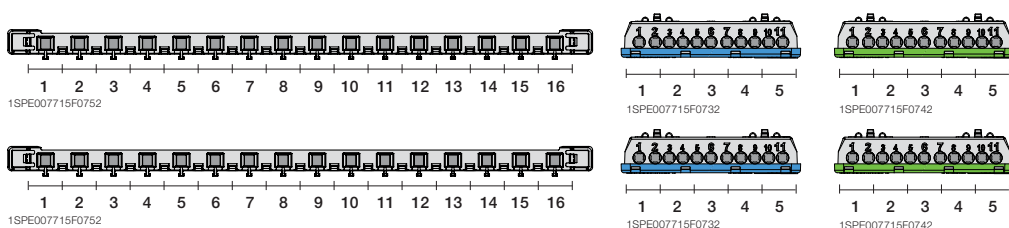

Бокс внутреннего монтажа Mistral41 36М прозр. дверь с клеммным блоком 3 ряда	650	36	320x600x108	1SLM004101A1207		1/4