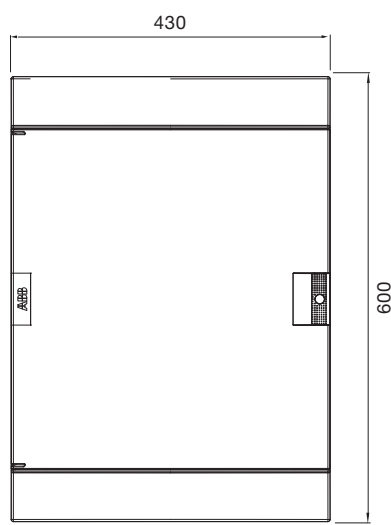

Основание сбоку

Кол-во модулей	d 32
4 M	1
6 M	1
8 M	1
12 M	1
18 M	1
24 M	3
36 M – 2F	3
36 M – 3F	4
48 M	5
54 M	4
72 M	5

Шкафы Mistral41 скрытого монтажа, габаритные размеры.

Размеры приведены в мм.

36 модулей

54 модуля

48 модулей

72 модуля

Размеры приведены в мм.