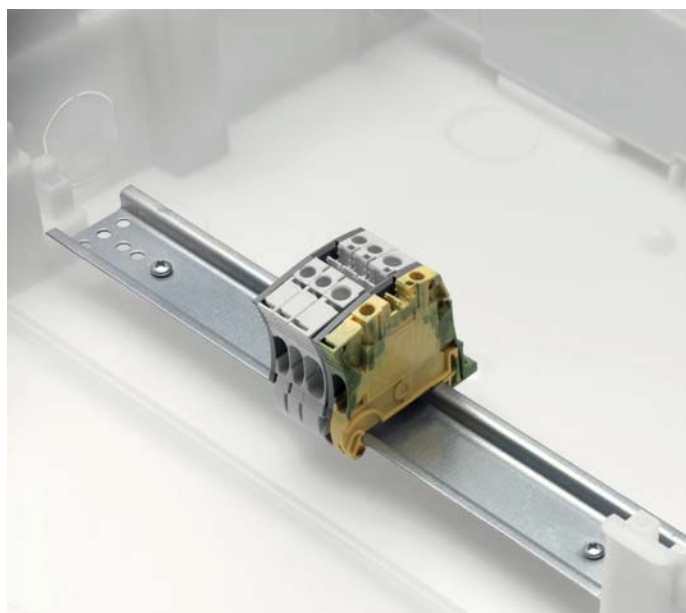

Многофункциональные аксессуары

Один и тот же аксессуар служит для соединения двух шкафов в ряд по вертикали или для надежного закрепления гофрированных труб у основания шкафа.

Перегородки

Внутри шкафа предусмотрена установка горизонтальных перегородок.

Ввод кабеля

Два вида фланцев сделаны полностью съёмными. С мелкими насечками для введения проводов в твердых стенах и с намеченными отверстиями для гофрированных труб различного диаметра, используемых в основном в пустотелых стенах.

Регулируемая глубина DIN реек

Дин-рейки могут устанавливаться в нескольких положениях по глубине, что позволяет без труда устанавливать модульное оборудование серий S200 и S800 в один шкаф.

Маскировочные крышки для винтов

Крышки закрывающие винты выпонены таким образом, что их невозможно потерять.

Установка клемм на Дин-рейку

В нижней части шкафа предусмотрена возможность установки Дин-рейки для клеммных блоков.

Широкий выбор, большие возможности.