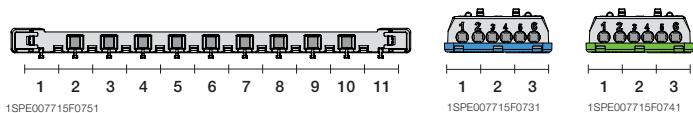

Шкафы Mistral41 внутреннего монтажа с клеммными блоками 650°, коды заказа

Описание	GWT	Кол-во мод. [18 мм]	Размеры Ш x В x Г [мм]	Код заказа ABB	Для записей	Кол-во в транспортной уп.
Бокс внутреннего монтажа Mistral41 8М прозрач. дверь с клеммным блоком	650	8	232x250x108	1SLM004101A1202		1/12