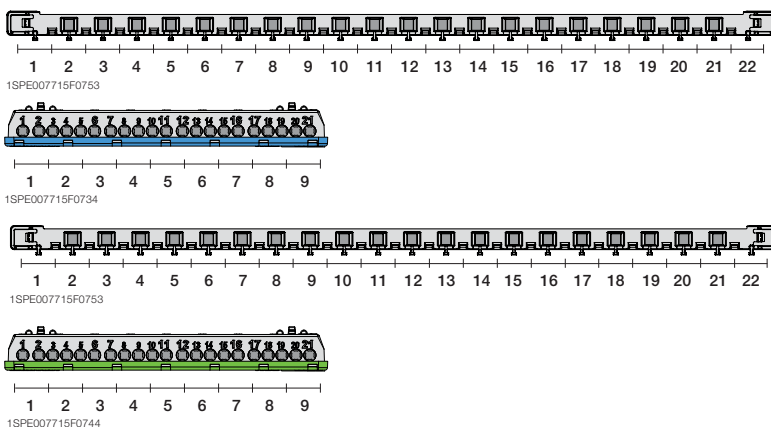

48 модулей

Бокс внутреннего монтажа Mistral41 72M прозр. дверь с клеммным блоком	650	72	430x735x128	1SLM004101A1210		1/1
--	-----	----	-------------	-----------------	--	-----

1SLM004100A1210

72 модуля

Шкафы Mistral41 внутреннего монтажа, коды заказа аксессуаров.