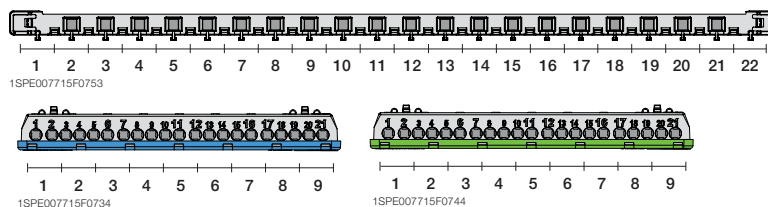

Бокс внутреннего монтажа Mistral41 36М прозрач. дверь с клеммным блоком 2 ряда	650	36	430x435x108	1SLM004101A1206		1/3