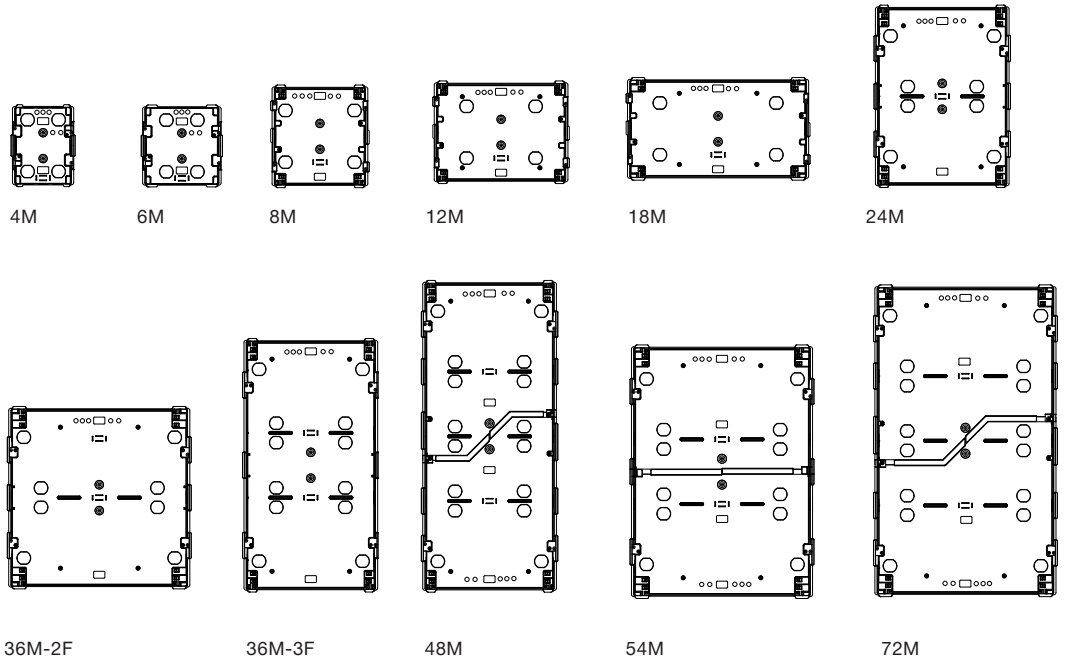

Кабельные вводы для шкафов скрытого монтажа Mistral41

Основание с тыльной стороны

Кол-во модулей	d 32
4 M	4
6 M	4
8 M	4
12 M	4
18 M	4
24 M	8
36 M – 2F	8
36 M – 3F	12
48 M	16
54 M	12
72 M	16