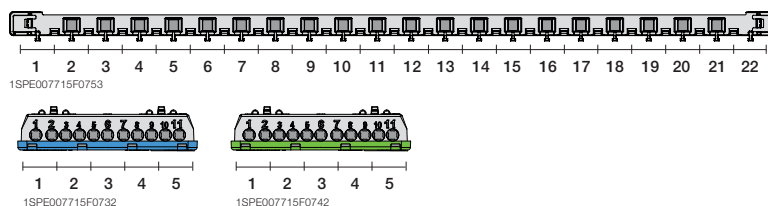

Бокс внутреннего монтажа Mistral41 18М прозрач. дверь с клеммным блоком	650	18	430x250x108	1SLM004101A1204		1/6