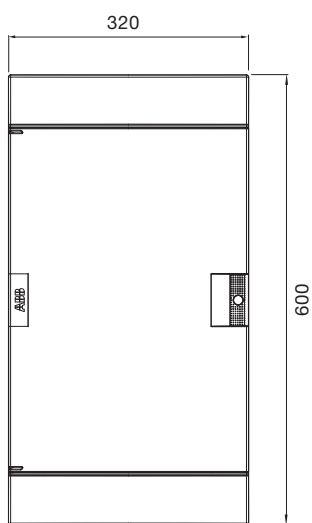

Основание сбоку

Кол-во модулей	d 32
4 M	1
6 M	1
8 M	1
12 M	1
18 M	1
24 M	3
36 M – 2F	3
36 M – 3F	4
48 M	5
54 M	4
72 M	5

Шкафы Mistral41 скрытого монтажа, габаритные размеры.

Размеры приведены в мм.

36 модулей

54 модуля

48 модулей

72 модуля

Размеры приведены в мм.