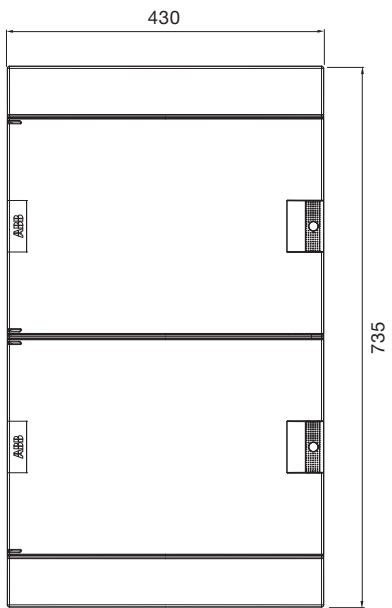

Основание сбоку

Кол-во модулей	d 32
4 M	1
6 M	1
8 M	1
12 M	1
18 M	1
24 M	3
36 M – 2F	3
36 M – 3F	4
48 M	5
54 M	4
72 M	5

Шкафы Mistral41 скрытого монтажа, габаритные размеры.

Размеры приведены в мм.

36 модулей

54 модуля

48 модулей

72 модуля

Размеры приведены в мм.