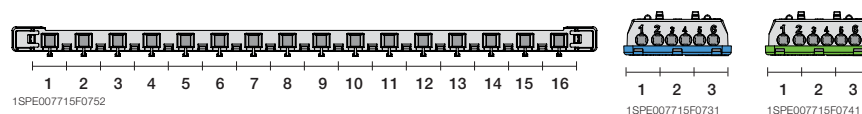

Бокс внутреннего монтажа Mistral41 12М прозрач. дверь с клеммным блоком	650	12	320x250x108	1SLM004101A1203		1/8