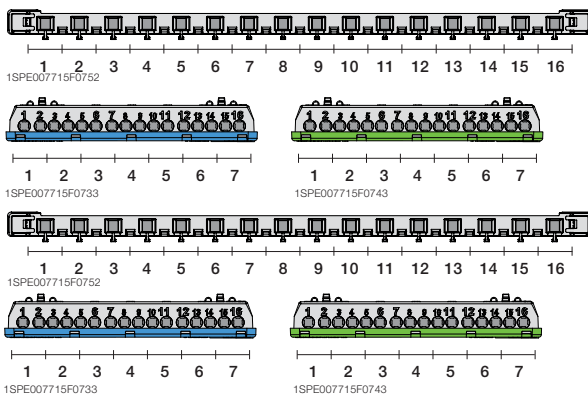

Бокс внутреннего монтажа Mistral41 72M прозр. дверь с клеммным блоком	650	72	430x735x128	1SLM004101A1210		1/1

1SLM004100A1210

72 модуля