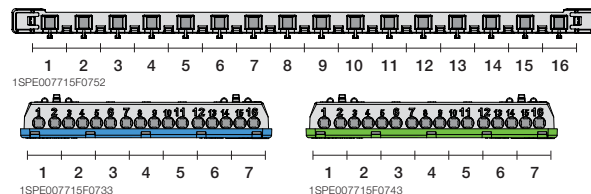

Бокс внутреннего монтажа Mistral41 24М прозрач. дверь с клеммным блоком	650	24	320x435x108	1SLM004101A1205		1/5