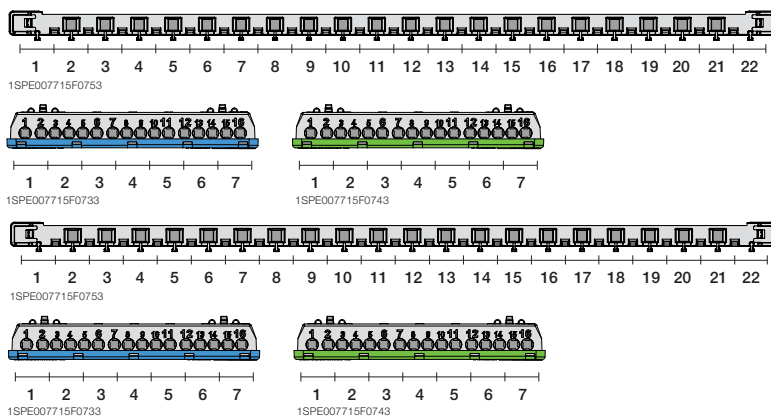

Описание	GWT	Кол-во мод.	Размеры Ш x В x Г	Код заказа ABB	Для записей	Кол-во в транспортн. уп.
Бокс внутреннего монтажа Mistral41 54M прозр. дверь с клеммным блоком	650	54 [18 мм]	430x600x128 [мм]	1SLM004101A1209		1/1

1SLM004100A1208

54 модуля

Бокс внутреннего монтажа Mistral41 48M прозр. дверь с клеммным блоком	650	48	320x735x108	1SLM004101A1208		1/1

1SLM004100A1209

48 модулей