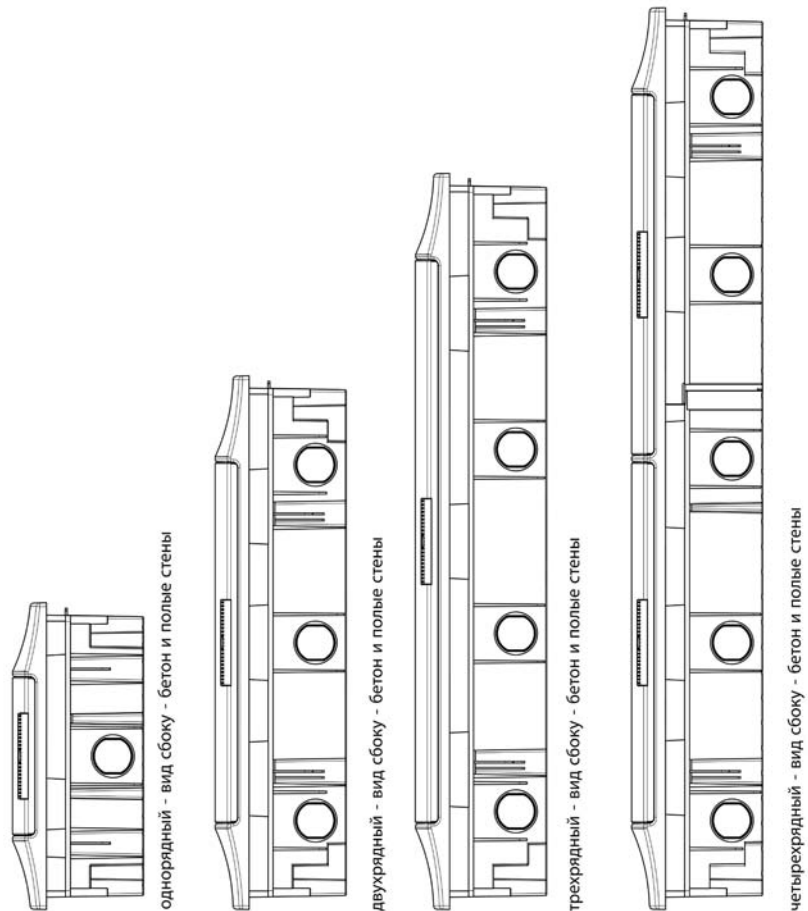

■ Устойчив ▲ Частично устойчив ● Не устойчив

Кабельные вводы для шкафов скрытого монтажа Mistral41

Основание с тыльной стороны

Кол-во модулей	d 32
4 M	4
6 M	4
8 M	4
12 M	4
18 M	4
24 M	8
36 M – 2F	8
36 M – 3F	12
48 M	16
54 M	12
72 M	16

Основание сбоку

Кол-во модулей	d 32
4 M	1
6 M	1
8 M	1
12 M	1
18 M	1
24 M	3
36 M – 2F	3
36 M – 3F	4
48 M	5
54 M	4
72 M	5

Шкафы Mistral41 скрытого монтажа, габаритные размеры.

Размеры приведены в мм.

36 модулей