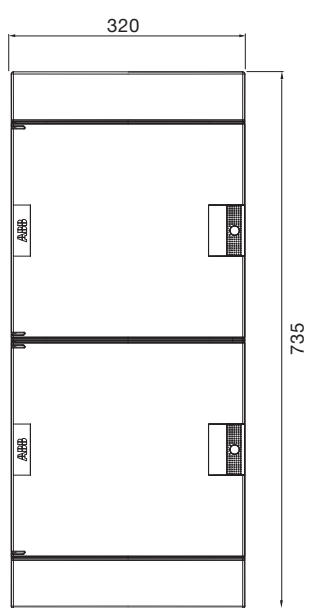

Основание сбоку

Кол-во модулей	d 32
4 M	1
6 M	1
8 M	1
12 M	1
18 M	1
24 M	3
36 M – 2F	3
36 M – 3F	4
48 M	5
54 M	4
72 M	5

Шкафы Mistral41 скрытого монтажа, габаритные размеры.

Размеры приведены в мм.

36 модулей

54 модуля

48 модулей

72 модуля

Размеры приведены в мм.