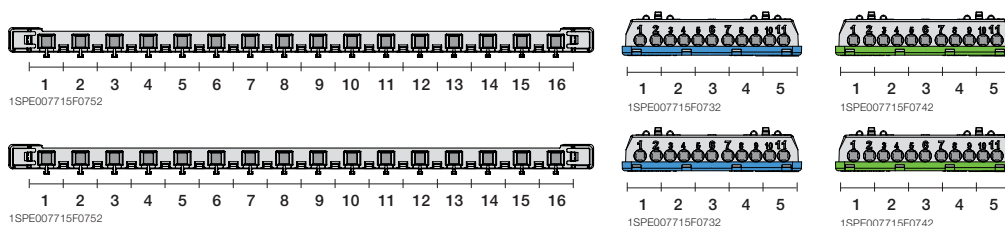

Бокс внутреннего монтажа Mistral41 36М прозрач. дверь с клеммным блоком 3 ряда	650	36	320x600x108	1SLM004101A1207		1/4