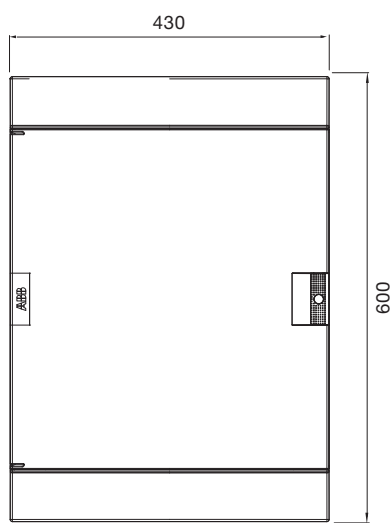

Основание сбоку

Кол-во модулей	d 32
4 M	1
6 M	1
8 M	1
12 M	1
18 M	1
24 M	3
36 M – 2F	3
36 M – 3F	4
48 M	5
54 M	4
72 M	5

Шкафы Mistral41 скрытого монтажа, габаритные размеры.

Размеры приведены в мм.

36 модулей

54 модуля

48 модулей

72 модуля

Размеры приведены в мм.