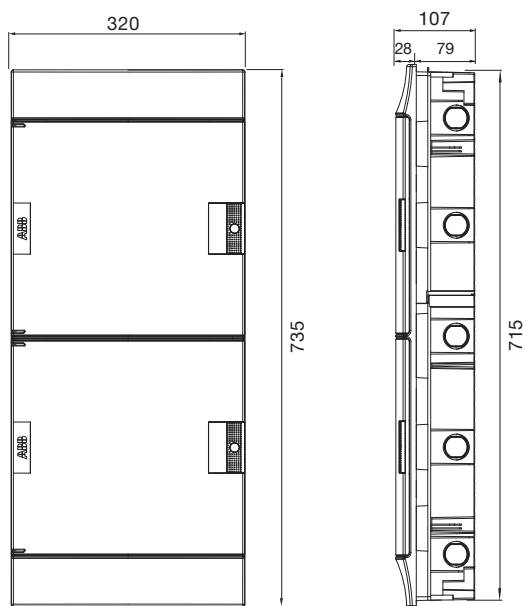

трехрядный - вид сбоку - бетон и полые стены

четырёхрядный - вид сбоку - бетон и полые стены

Шкафы Mistral41 скрытого монтажа, габаритные размеры.

Размеры приведены в мм.

36 модулей

54 модуля

48 модулей

72 модуля

Размеры приведены в мм.