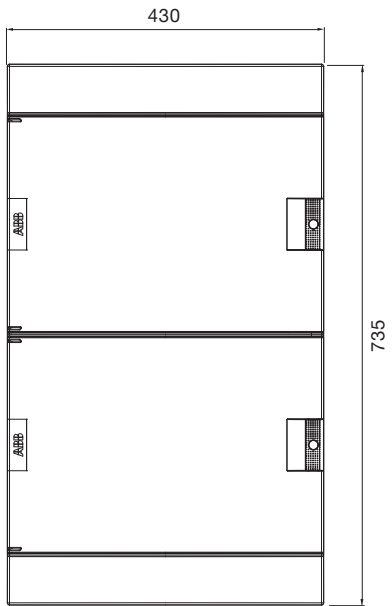

трехрядный - вид сбоку - бетон и полые стены

четырёхрядный - вид сбоку - бетон и полые стены

Шкафы Mistral41 скрытого монтажа, габаритные размеры.

Размеры приведены в мм.

36 модулей

54 модуля

48 модулей

72 модуля

Размеры приведены в мм.