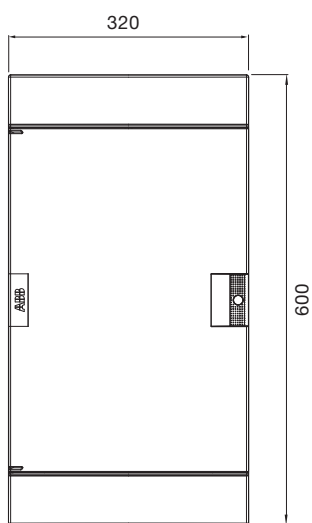

трехрядный - вид сбоку - бетон и полые стены

четырёхрядный - вид сбоку - бетон и полые стены

Шкафы Mistral41 скрытого монтажа, габаритные размеры.

Размеры приведены в мм.

36 модулей

54 модуля

48 модулей

72 модуля

Размеры приведены в мм.