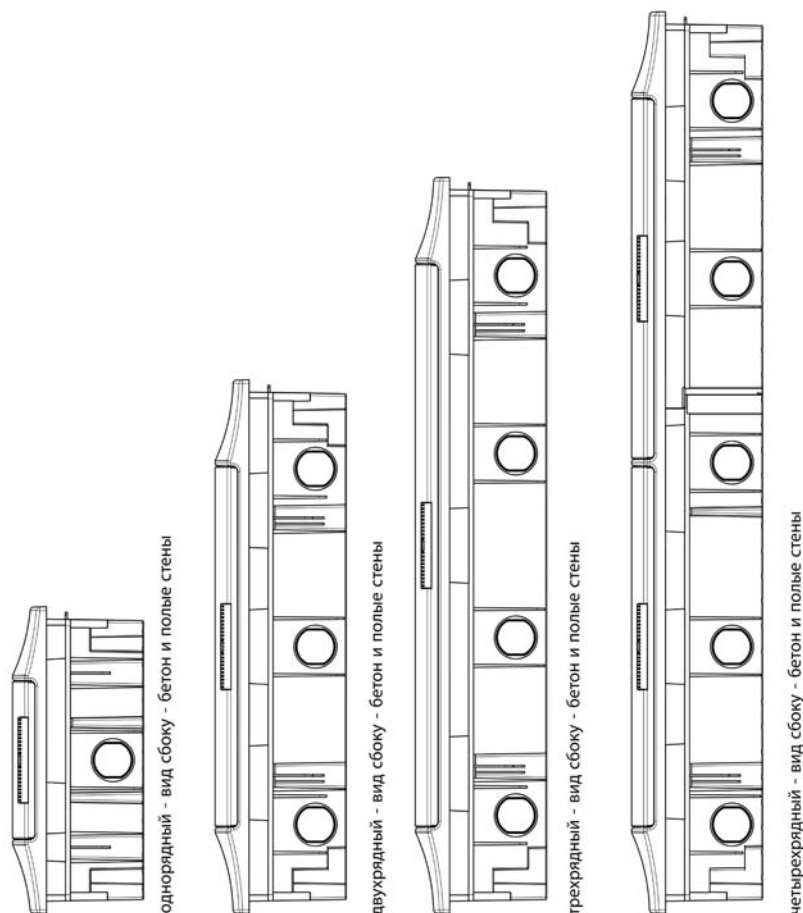

Основание сбоку

Кол-во модулей	d 32
4 M	1
6 M	1
8 M	1
12 M	1
18 M	1
24 M	3
36 M – 2F	3
36 M – 3F	4
48 M	5
54 M	4
72 M	5

однорядный - вид сбоку - бетон и полые стены

двухрядный - вид сбоку - бетон и полые стены

трехрядный - вид сбоку - бетон и полые стены

четырёхрядный - вид сбоку - бетон и полые стены