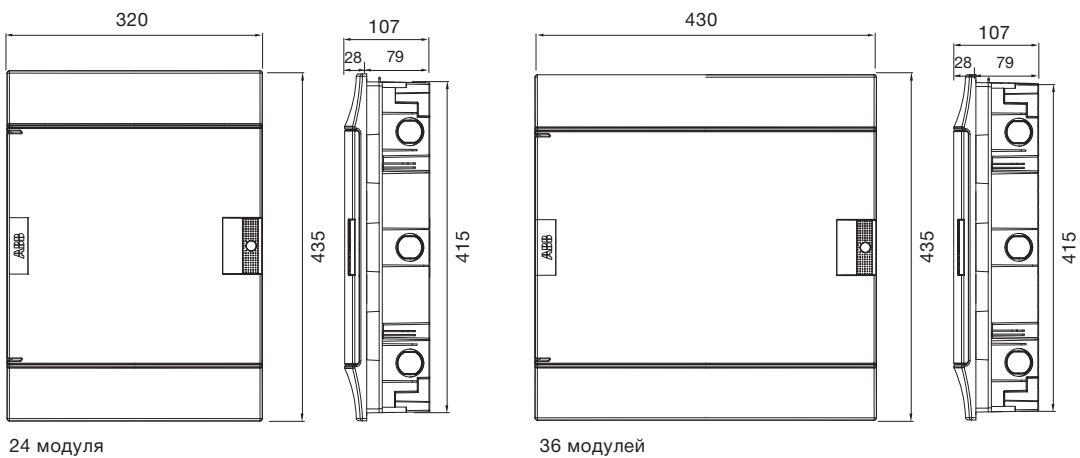

трехрядный - вид сбоку - бетон и полые стены

четырёхрядный - вид сбоку - бетон и полые стены

Шкафы Mistral41 скрытого монтажа, габаритные размеры.

Размеры приведены в мм.

36 модулей

54 модуля

48 модулей

72 модуля

Размеры приведены в мм.