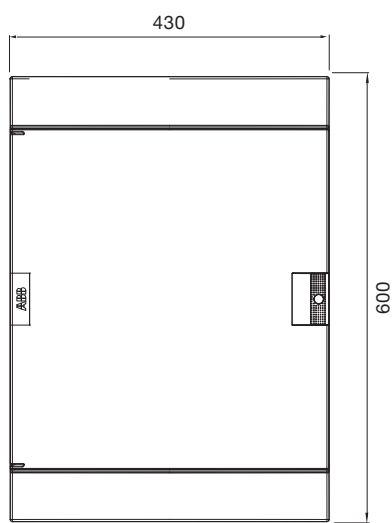

трехрядный - вид сбоку - бетон и полые стены

четырёхрядный - вид сбоку - бетон и полые стены

Шкафы Mistral41 скрытого монтажа, габаритные размеры.

Размеры приведены в мм.

36 модулей

54 модуля

48 модулей

72 модуля

Размеры приведены в мм.