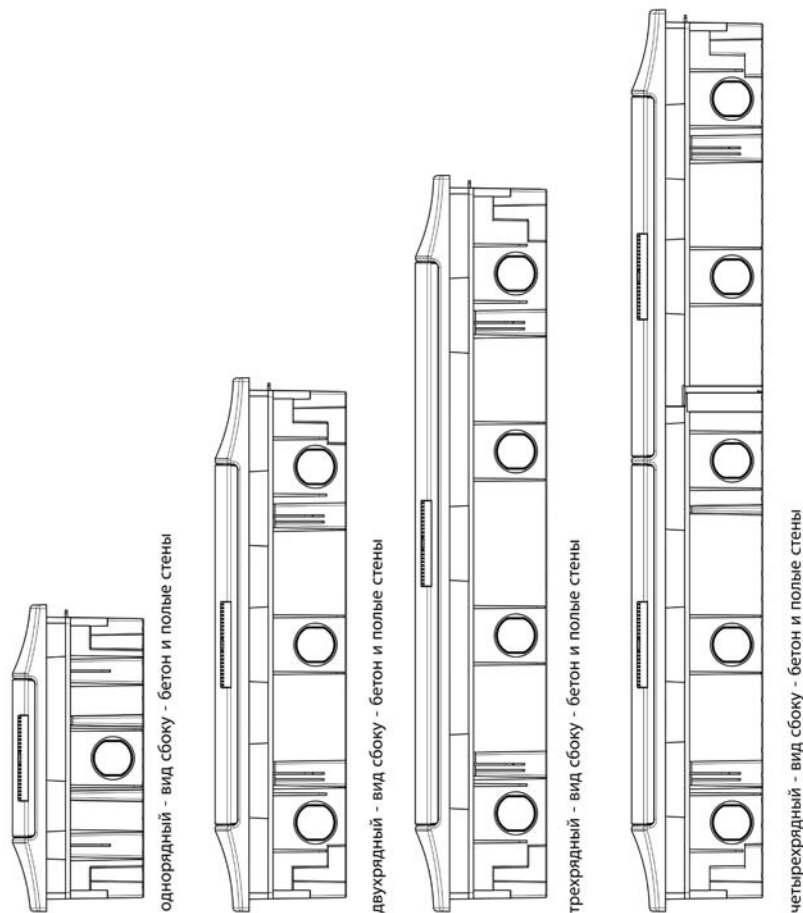

Основание сбоку	
Кол-во модулей	d 32
4 M	1
6 M	1
8 M	1
12 M	1
18 M	1
24 M	3
36 M – 2F	3
36 M – 3F	4
48 M	5
54 M	4
72 M	5