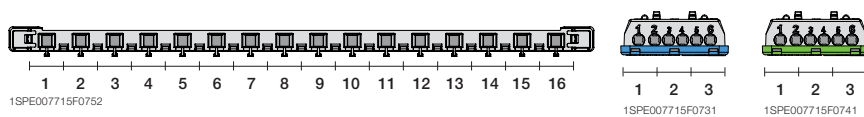

Бокс внутреннего монтажа Mistral41 12М прозр. дверь с клеммным блоком	650	12	320x250x108	1SLM004101A1203		1/8