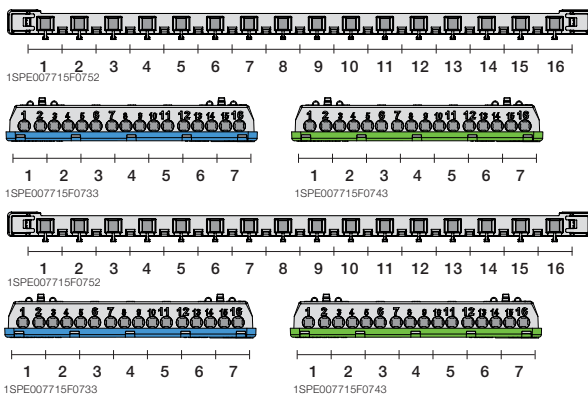

Бокс внутреннего монтажа Mistral41 72M прозрач. дверь с клеммным блоком	650	72	430x735x128	1SLM004101A1210		1/1

1SLM004100A1210

72 модуля