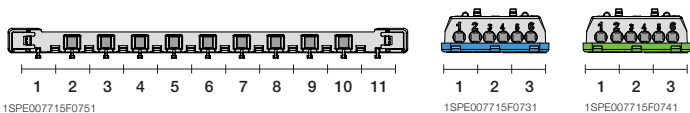

Шкафы Mistral41 внутреннего монтажа с клеммными блоками 650°, коды заказа

Описание	GWT	Кол-во мод. [18 мм]	Размеры Ш x В x Г [мм]	Код заказа ABB	Для записей	Кол-во в транспортной уп.
Бокс внутреннего монтажа Mistral41 8М прозр. дверь с клеммным блоком	650	8	232x250x108	1SLM004101A1202		1/12