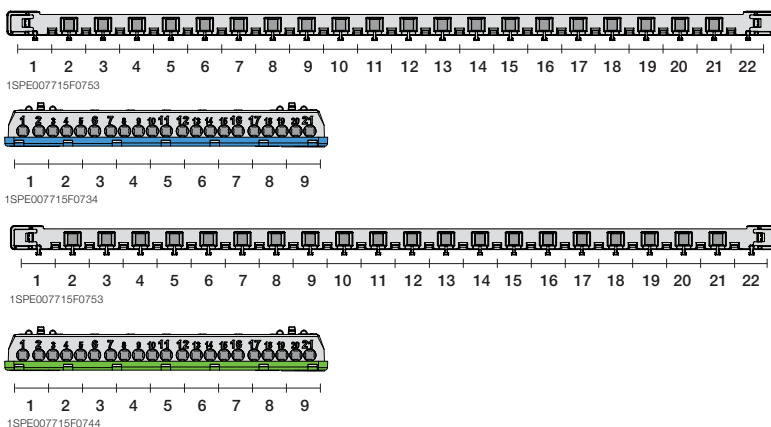

48 модулей

Бокс внутреннего монтажа Mistral41 72M прозрач. дверь с клеммным блоком	650	72	430x735x128	1SLM004101A1210		1/1
--	-----	----	-------------	-----------------	--	-----

1SLM004100A1210

72 модуля