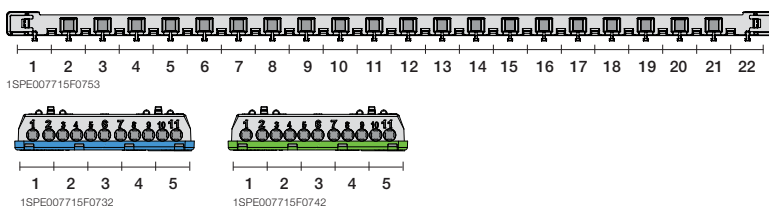

8 модулей

12 модулей

Бокс внутреннего монтажа Mistral41 12М прозр. дверь с клеммным блоком	650	12	320x250x108	1SLM004101A1203		1/8
--	-----	----	-------------	-----------------	--	-----

18 модулей

Бокс внутреннего монтажа Mistral41 18М прозр. дверь с клеммным блоком	650	18	430x250x108	1SLM004101A1204		1/6
--	-----	----	-------------	-----------------	--	-----