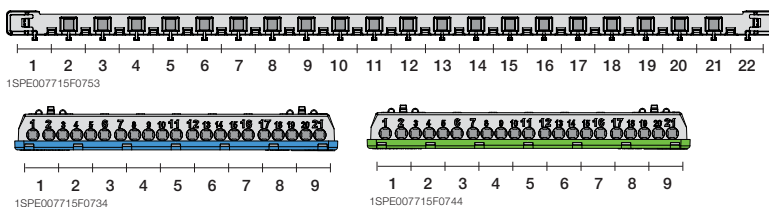

Бокс внутреннего монтажа Mistral41 36М прозр. дверь с клеммным блоком 2 ряда	650	36	430x435x108	1SLM004101A1206		1/3