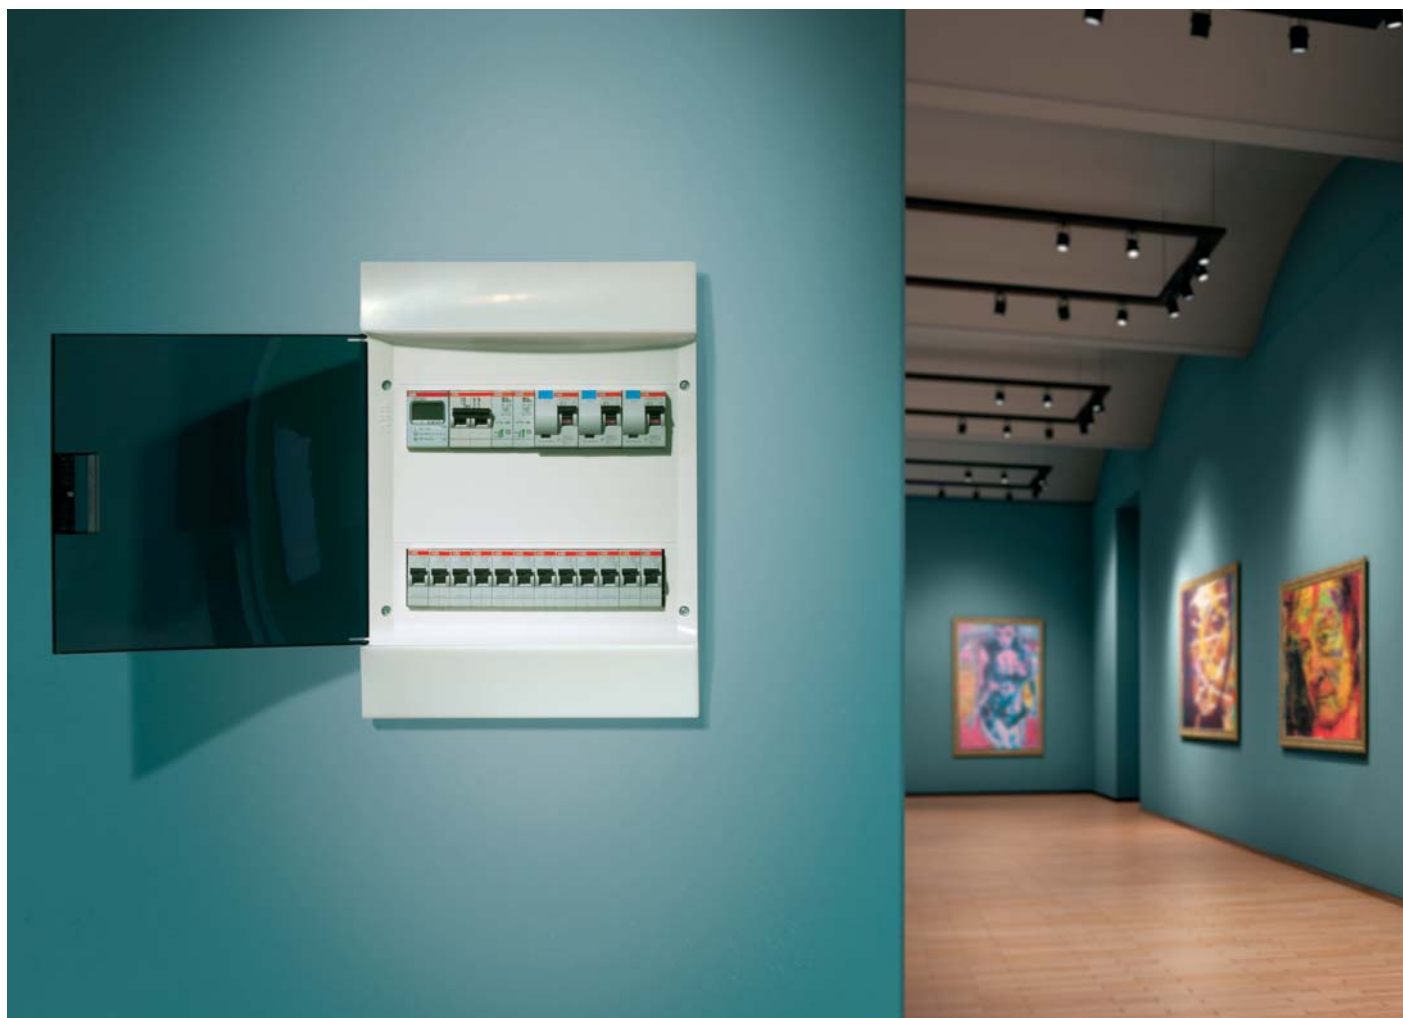

Шкафы серии Mistral41 внутреннего монтажа Создай свой шедевр

Новейшая серия шкафов Mistral41 скрытого монтажа даёт потребителям небывалую до сих пор свободу и гибкость в распределении электрической энергии в жилых зданиях. Данные изделия были разработаны с нуля, опираясь на богатейший опыт инженеров компании АВВ и наших партнеров. Широчайшая линейка оборудования от 4 до 72 модулей удовлетворит даже самых требовательных заказчиков. Мы предусмотрели возможность устанавливать шкафы в стены из кирпича, бетона, дерева, гипсокартона и других материалов. Оптимальная глубина шкафа позволит без труда разместить в нем любое оборудование. Экономия времени и удобство монтажа, элегантный внешний вид и технические инновации - всем этим Вы сможете воспользоваться, приобретая шкафы серии Mistral.