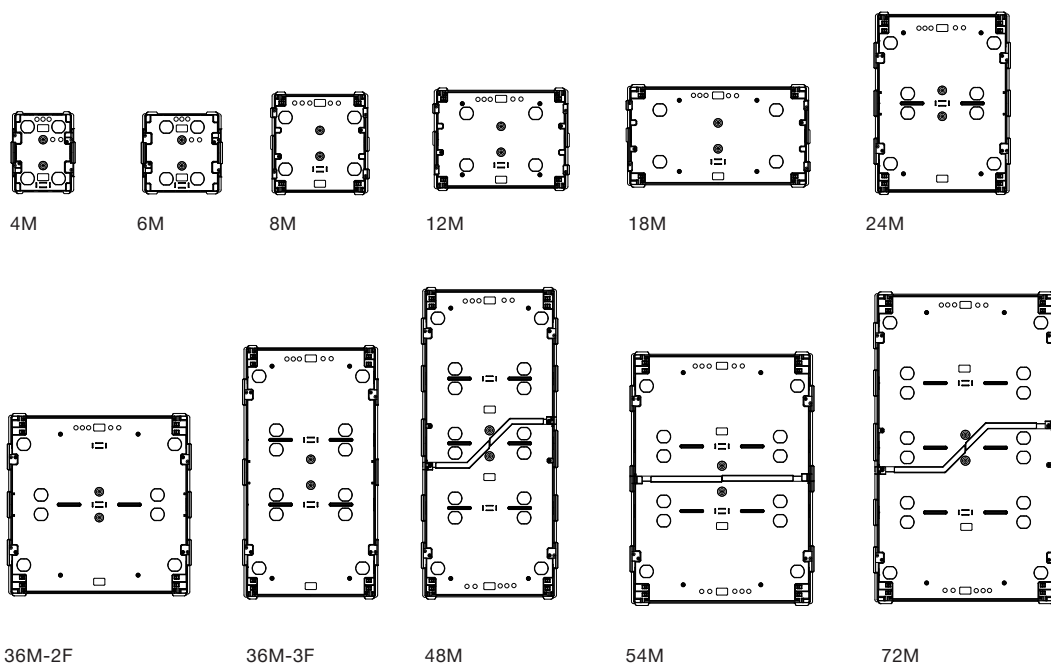

Кабельные вводы для шкафов скрытого монтажа Mistral41

Основание с тыльной стороны	
Кол-во модулей	d 32
4 M	4
6 M	4
8 M	4
12 M	4
18 M	4
24 M	8
36 M – 2F	8
36 M – 3F	12
48 M	16
54 M	12
72 M	16