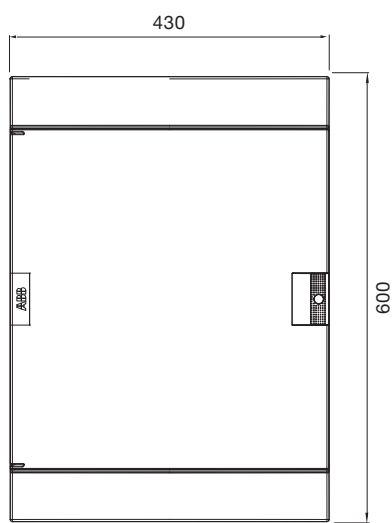

Основание сбоку	
Кол-во модулей	d 32
4 M	1
6 M	1
8 M	1
12 M	1
18 M	1
24 M	3
36 M – 2F	3
36 M – 3F	4
48 M	5
54 M	4
72 M	5

Шкафы Mistral41 скрытого монтажа, габаритные размеры.

Размеры приведены в мм.

36 модулей

54 модуля

48 модулей

72 модуля

Размеры приведены в мм.