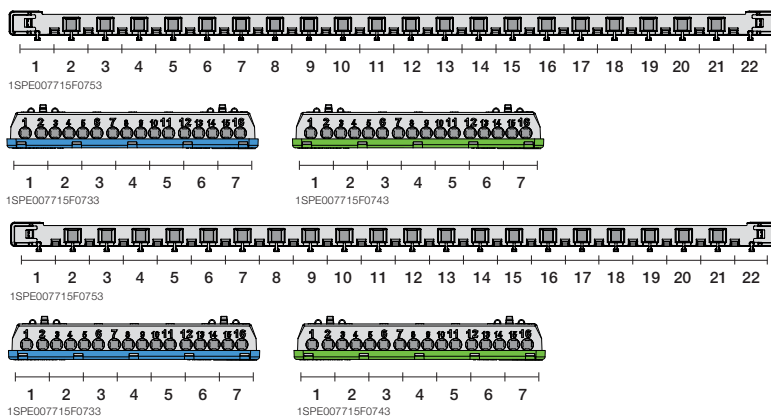

Описание	GWT	Кол-во мод.	Размеры Ш x В x Г	Код заказа ABB	Для записей	Кол-во в транспортной уп.
Бокс внутреннего монтажа Mistral41 54M прозрач. дверь с клеммным блоком	650	54 [18 мм]	430x600x128 [мм]	1SLM004101A1209		1/1

1SLM004100A1208

54 модуля

Бокс внутреннего монтажа Mistral41 48M прозрач. дверь с клеммным блоком	650	48	320x735x108	1SLM004101A1208		1/1

1SLM004100A1209

48 модулей