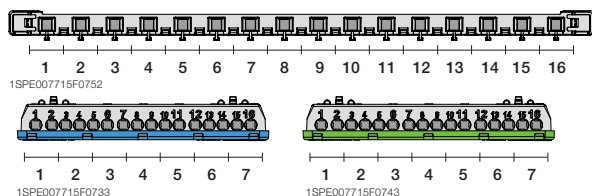

Бокс внутреннего монтажа Mistral41 24М прозр. дверь с клеммным блоком	650	24	320x435x108	1SLM004101A1205		1/5