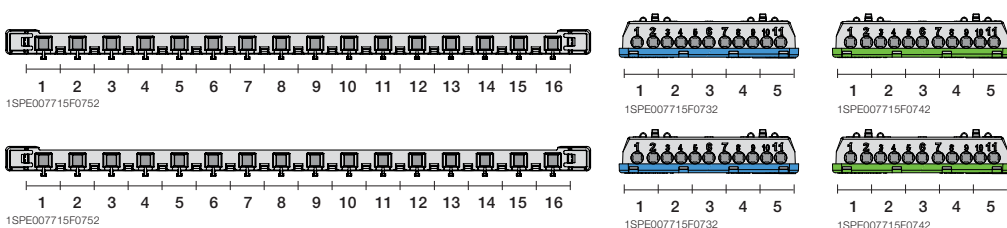

Бокс внутреннего монтажа Mistral41 36М прозр. дверь с клеммным блоком 3 ряда	650	36	320x600x108	1SLM004101A1207		1/4