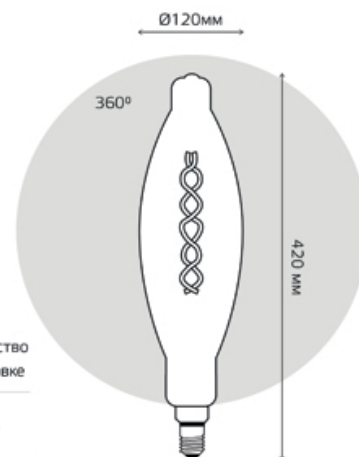

ФИЛАМЕНТНЫЕ ЛАМПЫ 8 Вт

Артикул	Цоколь	Тип	Мощность, Вт	Цветовая температура, К	Световой поток, лм	Аналог лампы накаливания, Вт	Рабочее напряжение, В	Количество в упаковке
156802008	E27	BT120 golden	8	2400	620	60	AC185-265	1/6