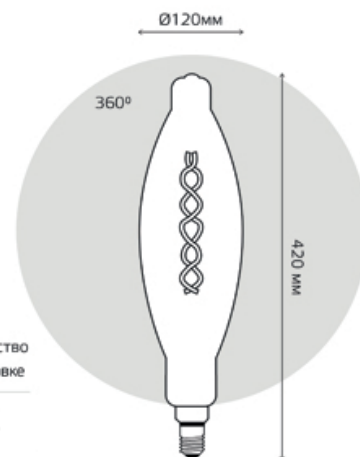

## 8 Вт

Артикул	Цоколь	Тип	Мощность, Вт	Цветовая температура, К	Световой поток, лм	Аналог лампы накаливания, Вт	Рабочее напряжение, В	Количество в упаковке
156802008	E27	BT120 golden	8	2400	620	60	AC185-265	1/6