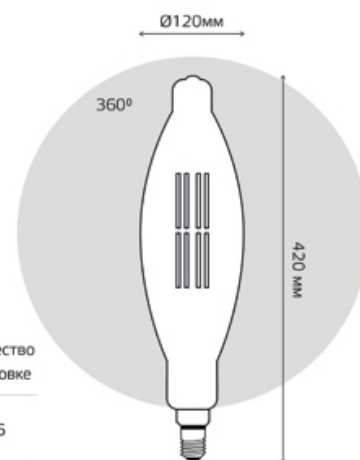

# ФИЛАМЕНТНЫЕ ЛАМПЫ 8 Вт

Артикул	Цоколь	Тип	Мощность, Вт	Цветовая температура, К	Световой поток, лм	Аналог лампы накаливания, Вт	Рабочее напряжение, В	Количество в упаковке
155802008	E27	BT120 golden	8	2400	780	75	AC185-265	1/6