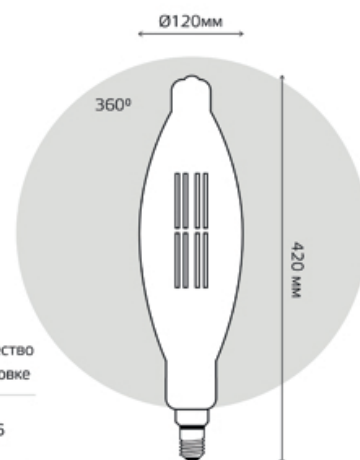

ФИЛАМЕНТНЫЕ ЛАМПЫ

8 Вт

Артикул	Цоколь	Тип	Мощность, Вт	Цветовая температура, К	Световой поток, лм	Аналог лампы накаливания, Вт	Рабочее напряжение, В	Количество в упаковке
155802008	E27	BT120 golden	8	2400	780	75	AC185-265	1/6