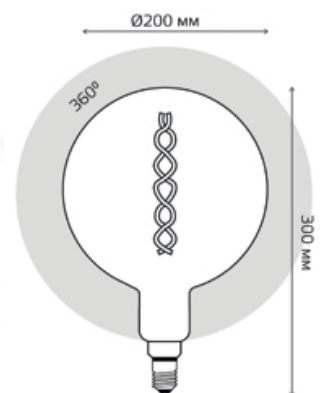

## 8 Вт

Артикул	Цоколь	Тип	Мощность, Вт	Цветовая температура, К	Световой поток, лм	Аналог лампы накаливания, Вт	Рабочее напряжение, В	Количество в упаковке
154802008	E27	G200 golden	8	2400	620	60	AC185-265	1/6