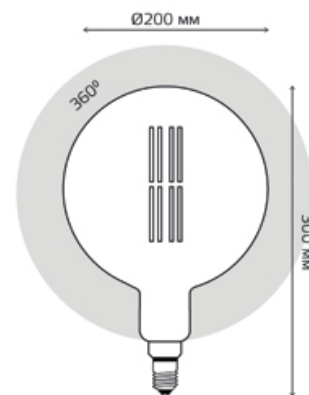

## ФИЛАМЕНТНЫЕ ЛАМПЫ

8 Вт

Артикул	Цоколь	Тип	Мощность, Вт	Цветовая температура, К	Световой поток, лм	Аналог лампы накаливания, Вт	Рабочее напряжение, В	Количество в упаковке
153802008	E27	G200 golden	8	2400	780	75	AC185-265	1/6