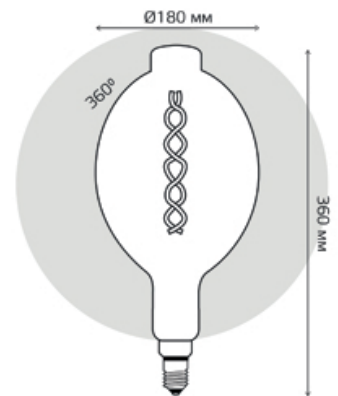

# ФИЛАМЕНТНЫЕ ЛАМПЫ 8 Вт

Артикул	Цоколь	Тип	Мощность, Вт	Цветовая температура, К	Световой поток, лм	Аналог лампы накаливания, Вт	Рабочее напряжение, В	Количество в упаковке
152802008	E27	BT180 golden	8	2400	620	60	AC185-265	1/6