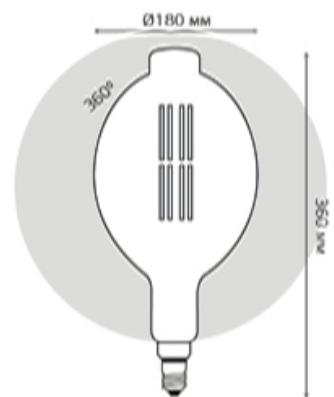

ФИЛАМЕНТНЫЕ ЛАМПЫ 8 Вт

Артикул	Цоколь	Тип	Мощность, Вт	Цветовая температура, К	Световой поток, лм	Аналог лампы накаливания, Вт	Рабочее напряжение, В	Количество в упаковке
151802008	E27	BT180 golden	8	2400	780	75	AC185-265	1/6