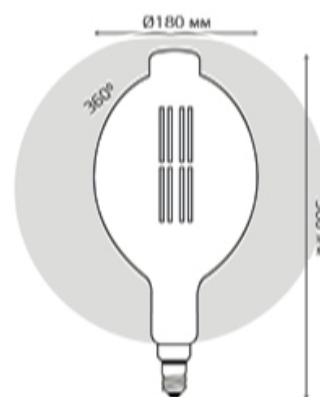

ФИЛАМЕНТНЫЕ ЛАМПЫ 8 Вт

| Артикул | Цоколь | Тип | Мощность, Вт | Цветовая температура, К | Световой поток, лм | Аналог лампы накаливания, Вт | Рабочее напряжение, В | Количество в упаковке |
|-----------|--------|--------------|--------------|-------------------------|--------------------|------------------------------|-----------------------|-----------------------|
| 151802008 | E27 | BT180 golden | 8 | 2400 | 780 | 75 | AC185-265 | 1/6 |