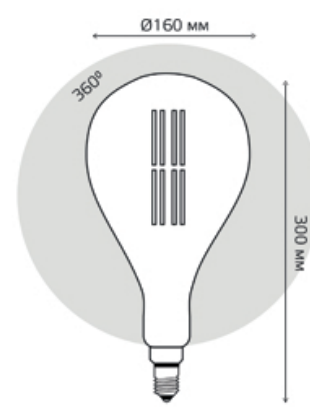

ФИЛАМЕНТНЫЕ ЛАМПЫ

8 Вт

Артикул	Цоколь	Тип	Мощность, Вт	Цветовая температура, К	Световой поток, лм	Аналог лампы накаливания, Вт	Рабочее напряжение, В	Количество в упаковке
149802008	E27	A160 golden	8	2400	780	75	AC185-265	1/6