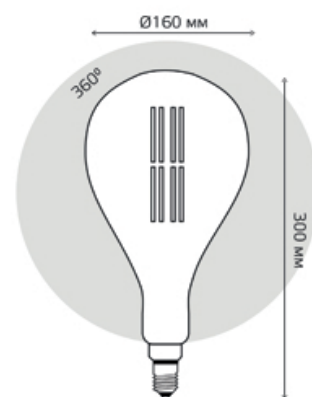

## 8 Вт

Артикул	Цоколь	Тип	Мощность, Вт	Цветовая температура, К	Световой поток, лм	Аналог лампы накаливания, Вт	Рабочее напряжение, В	Количество в упаковке
149802008	E27	A160 golden	8	2400	780	75	AC185-265	1/6