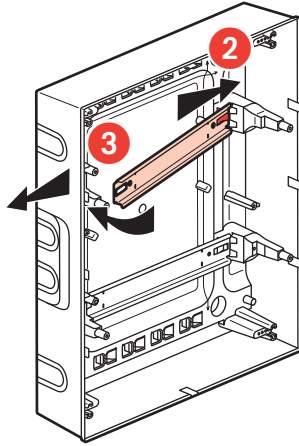

	4M	8M	12M				18M				22M
A	72	150	210	210	210	210	320	320	320	320	390
B	120	120	140	290	440	600	140	290	470	620	140

Меры предосторожности

Установка данного изделия должна выполняться в соответствии с правилами монтажа и предпочтительно квалифицированным электриком. Неправильный монтаж и/или нарушение правил эксплуатации изделия могут привести к возникновению пожара или поражению электрическим током. Перед монтажом необходимо внимательно ознакомиться с данной инструкцией, а также принять во внимание требования к месту установки изделия. Запрещается вскрывать корпус изделия, а также разбирать, выводить из строя или модифицировать изделие, кроме случаев, оговоренных в инструкции.