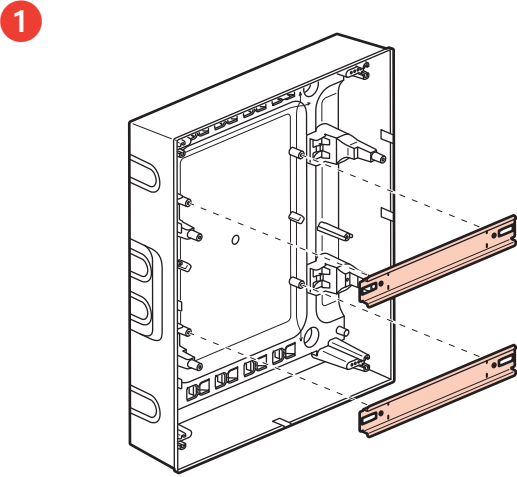

	4M	8M	12M				18M				22M
A	72	150	210	210	210	210	320	320	320	320	390
B	120	120	140	290	440	600	140	290	470	620	140

Меры предосторожности

Установка данного изделия должна выполняться в соответствии с правилами монтажа и предпочтительно квалифицированным электриком. Неправильный монтаж и/или нарушение правил эксплуатации изделия могут привести к возникновению пожара или поражению электрическим током. Перед монтажом необходимо внимательно ознакомиться с данной инструкцией, а также принять во внимание требования к месту установки изделия. Запрещается вскрывать корпус изделия, а также разбирать, выводить из строя или модифицировать изделие, кроме случаев, оговоренных в инструкции.