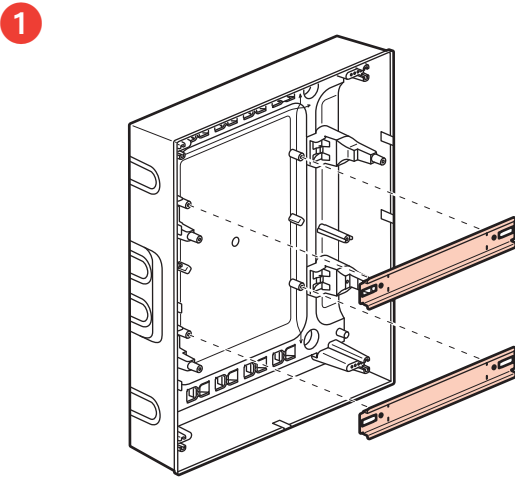

	4M	8M	12M				18M				22M
A	72	150	210	210	210	210	320	320	320	320	390
B	120	120	140	290	440	600	140	290	470	620	140

Меры предосторожности

Установка данного изделия должна выполняться в соответствии с правилами монтажа и предпочтительно квалифицированным электриком. Неправильный монтаж и/или нарушение правил эксплуатации изделия могут привести к возникновению пожара или поражению электрическим током. Перед монтажом необходимо внимательно ознакомиться с данной инструкцией, а также принять во внимание требования к месту установки изделия. Запрещается вскрывать корпус изделия, а также разбирать, выводить из строя или модифицировать изделие, кроме случаев, оговоренных в инструкции.