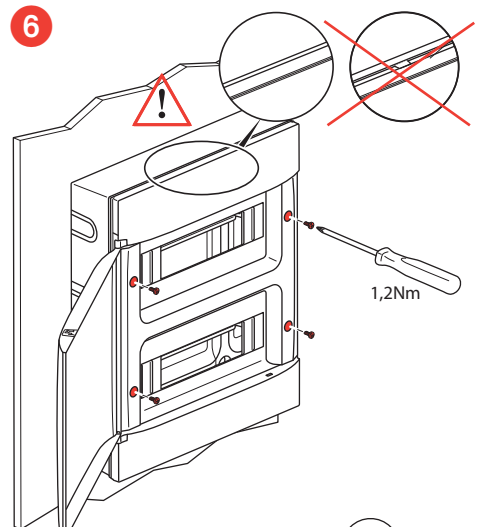

	4M	8M	12M				18M				22M
A	72	150	210	210	210	210	320	320	320	320	390
B	120	120	140	290	440	600	140	290	470	620	140

Меры предосторожности

Установка данного изделия должна выполняться в соответствии с правилами монтажа и предпочтительно квалифицированным электриком. Неправильный монтаж и/или нарушение правил эксплуатации изделия могут привести к возникновению пожара или поражению электрическим током. Перед монтажом необходимо внимательно ознакомиться с данной инструкцией, а также принять во внимание требования к месту установки изделия. Запрещается вскрывать корпус изделия, а также разбирать, выводить из строя или модифицировать изделие, кроме случаев, оговоренных в инструкции.