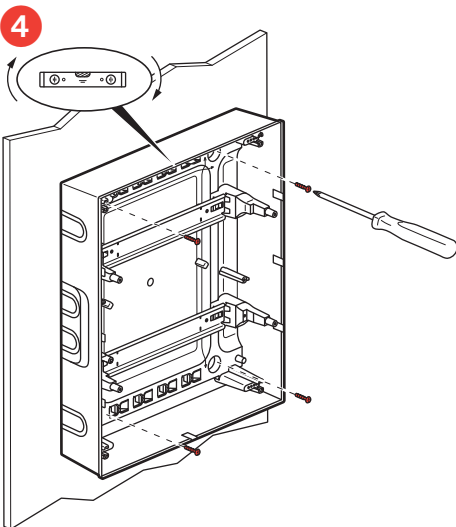

	4M	8M	12M				18M				22M
A	72	150	210	210	210	210	320	320	320	320	390
B	120	120	140	290	440	600	140	290	470	620	140

Меры предосторожности

Установка данного изделия должна выполняться в соответствии с правилами монтажа и предпочтительно квалифицированным электриком. Неправильный монтаж и/или нарушение правил эксплуатации изделия могут привести к возникновению пожара или поражению электрическим током. Перед монтажом необходимо внимательно ознакомиться с данной инструкцией, а также принять во внимание требования к месту установки изделия. Запрещается вскрывать корпус изделия, а также разбирать, выводить из строя или модифицировать изделие, кроме случаев, оговоренных в инструкции.