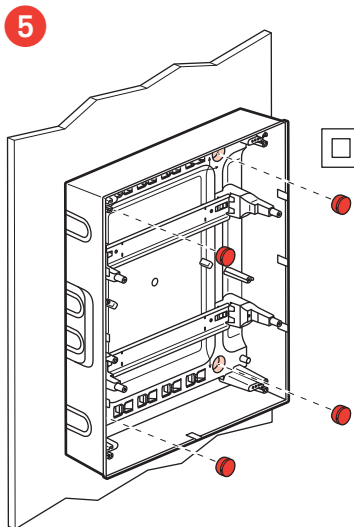

	4M	8M	12M				18M				22M
A	72	150	210	210	210	210	320	320	320	320	390
B	120	120	140	290	440	600	140	290	470	620	140

Меры предосторожности

Установка данного изделия должна выполняться в соответствии с правилами монтажа и предпочтительно квалифицированным электриком. Неправильный монтаж и/или нарушение правил эксплуатации изделия могут привести к возникновению пожара или поражению электрическим током. Перед монтажом необходимо внимательно ознакомиться с данной инструкцией, а также принять во внимание требования к месту установки изделия. Запрещается вскрывать корпус изделия, а также разбирать, выводить из строя или модифицировать изделие, кроме случаев, оговоренных в инструкции.