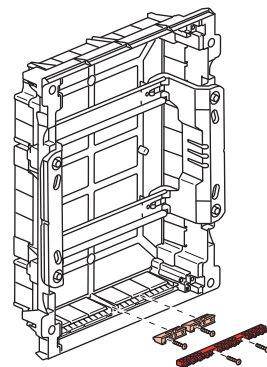

	4M	8M	12M				18M				22M
A	72	150	210	210	210	210	320	320	320	320	390
B	120	120	140	290	440	600	140	290	470	620	140

1

2

4

5

6

Меры предосторожности

Установка данного изделия должна выполняться в соответствии с правилами монтажа и предпочтительно квалифицированным электриком. Неправильный монтаж и/или нарушение правил эксплуатации изделия могут привести к возникновению пожара или поражению электрическим током. Перед монтажом необходимо внимательно ознакомиться с данной инструкцией, а также принять во внимание требования к месту установки изделия. Запрещается вскрывать корпус изделия, а также разбирать, выводить из строя или модифицировать изделие, кроме случаев, оговоренных в инструкции.