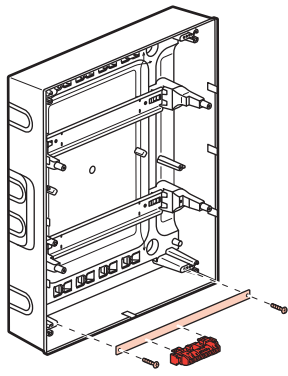

	4M	8M	12M				18M				22M
A	72	150	210	210	210	210	320	320	320	320	390
B	120	120	140	290	440	600	140	290	470	620	140

1

2

4

5

6

Меры предосторожности

Установка данного изделия должна выполняться в соответствии с правилами монтажа и предпочтительно квалифицированным электриком. Неправильный монтаж и/или нарушение правил эксплуатации изделия могут привести к возникновению пожара или поражению электрическим током. Перед монтажом необходимо внимательно ознакомиться с данной инструкцией, а также принять во внимание требования к месту установки изделия. Запрещается вскрывать корпус изделия, а также разбирать, выводить из строя или модифицировать изделие, кроме случаев, оговоренных в инструкции.