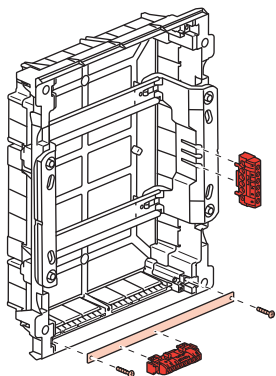

	4M	8M	12M				18M				22M
A	72	150	210	210	210	210	320	320	320	320	390
B	120	120	140	290	440	600	140	290	470	620	140

1

2

4

5

6

Меры предосторожности

Установка данного изделия должна выполняться в соответствии с правилами монтажа и предпочтительно квалифицированным электриком. Неправильный монтаж и/или нарушение правил эксплуатации изделия могут привести к возникновению пожара или поражению электрическим током. Перед монтажом необходимо внимательно ознакомиться с данной инструкцией, а также принять во внимание требования к месту установки изделия. Запрещается вскрывать корпус изделия, а также разбирать, выводить из строя или модифицировать изделие, кроме случаев, оговоренных в инструкции.