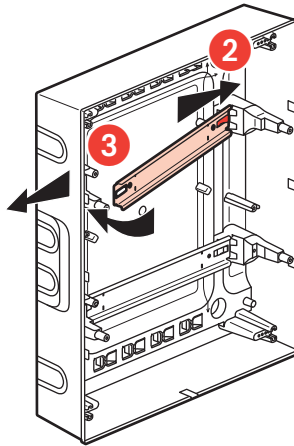

	4M	8M	12M				18M				22M
A	72	150	210	210	210	210	320	320	320	320	390
B	120	120	140	290	440	600	140	290	470	620	140

1

2

4

5

6

Меры предосторожности

Установка данного изделия должна выполняться в соответствии с правилами монтажа и предпочтительно квалифицированным электриком. Неправильный монтаж и/или нарушение правил эксплуатации изделия могут привести к возникновению пожара или поражению электрическим током. Перед монтажом необходимо внимательно ознакомиться с данной инструкцией, а также принять во внимание требования к месту установки изделия. Запрещается вскрывать корпус изделия, а также разбирать, выводить из строя или модифицировать изделие, кроме случаев, оговоренных в инструкции.