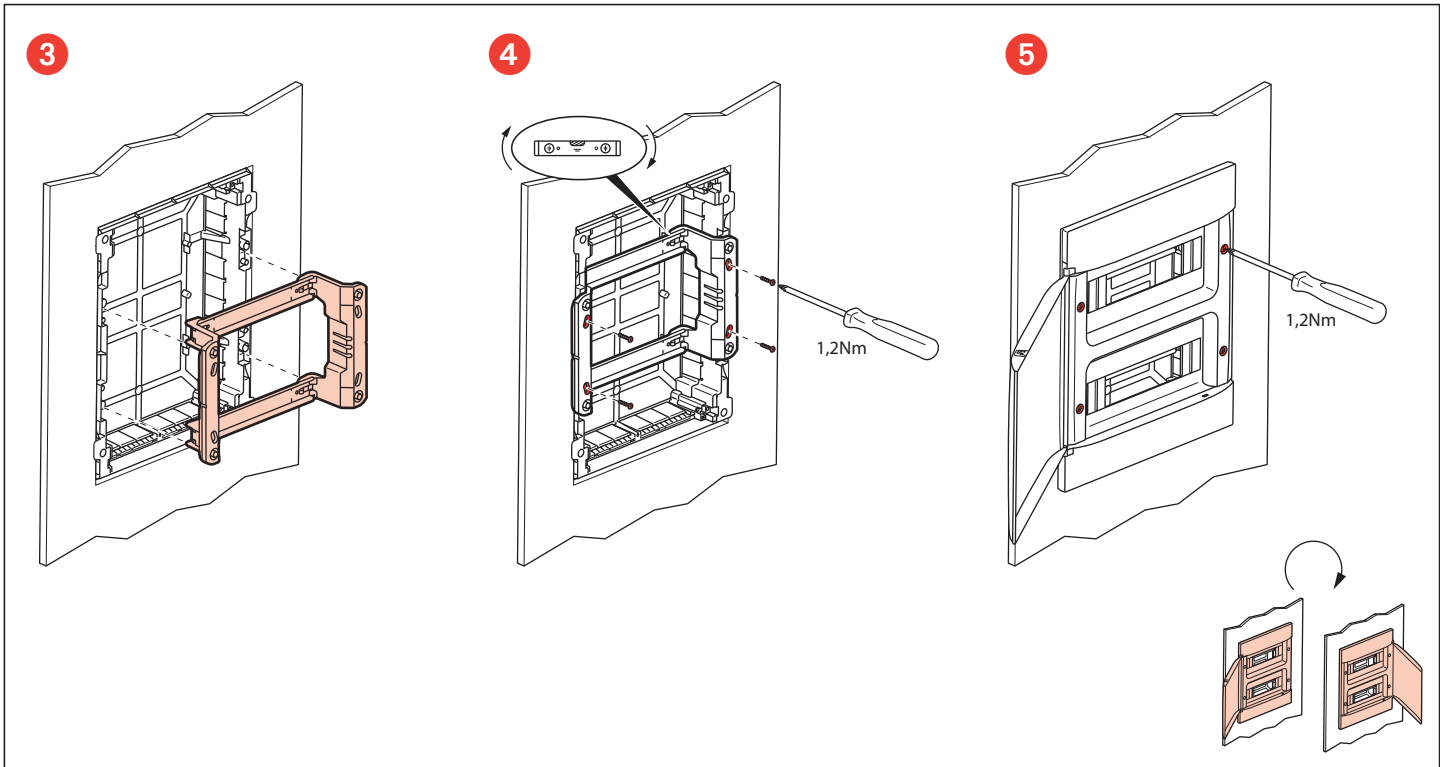

	4M	8M	12M				18M				22M
A	72	150	210	210	210	210	320	320	320	320	390
B	120	120	140	290	440	600	140	290	470	620	140

1

2

4

5

6

Меры предосторожности

Установка данного изделия должна выполняться в соответствии с правилами монтажа и предпочтительно квалифицированным электриком. Неправильный монтаж и/или нарушение правил эксплуатации изделия могут привести к возникновению пожара или поражению электрическим током. Перед монтажом необходимо внимательно ознакомиться с данной инструкцией, а также принять во внимание требования к месту установки изделия. Запрещается вскрывать корпус изделия, а также разбирать, выводить из строя или модифицировать изделие, кроме случаев, оговоренных в инструкции.