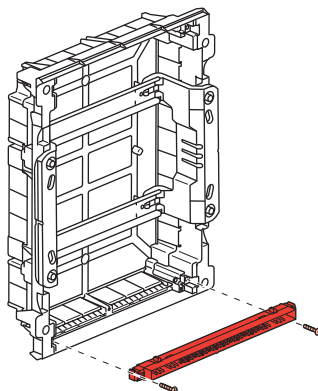

	4M	8M	12M				18M				22M
A	72	150	210	210	210	210	320	320	320	320	390
B	120	120	140	290	440	600	140	290	470	620	140

1

2

4

5

6

Меры предосторожности

Установка данного изделия должна выполняться в соответствии с правилами монтажа и предпочтительно квалифицированным электриком. Неправильный монтаж и/или нарушение правил эксплуатации изделия могут привести к возникновению пожара или поражению электрическим током. Перед монтажом необходимо внимательно ознакомиться с данной инструкцией, а также принять во внимание требования к месту установки изделия. Запрещается вскрывать корпус изделия, а также разбирать, выводить из строя или модифицировать изделие, кроме случаев, оговоренных в инструкции.