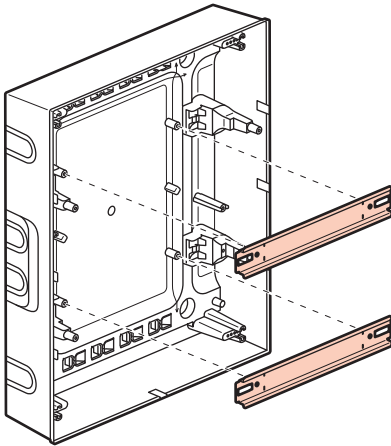

	4M	8M	12M				18M				22M
A	72	150	210	210	210	210	320	320	320	320	390
B	120	120	140	290	440	600	140	290	470	620	140

1

2

4

5

6

Меры предосторожности

Установка данного изделия должна выполняться в соответствии с правилами монтажа и предпочтительно квалифицированным электриком. Неправильный монтаж и/или нарушение правил эксплуатации изделия могут привести к возникновению пожара или поражению электрическим током. Перед монтажом необходимо внимательно ознакомиться с данной инструкцией, а также принять во внимание требования к месту установки изделия. Запрещается вскрывать корпус изделия, а также разбирать, выводить из строя или модифицировать изделие, кроме случаев, оговоренных в инструкции.