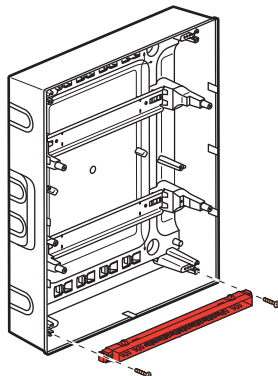

	4M	8M	12M				18M				22M
A	72	150	210	210	210	210	320	320	320	320	390
B	120	120	140	290	440	600	140	290	470	620	140

1

2

4

5

6

Меры предосторожности

Установка данного изделия должна выполняться в соответствии с правилами монтажа и предпочтительно квалифицированным электриком. Неправильный монтаж и/или нарушение правил эксплуатации изделия могут привести к возникновению пожара или поражению электрическим током. Перед монтажом необходимо внимательно ознакомиться с данной инструкцией, а также принять во внимание требования к месту установки изделия. Запрещается вскрывать корпус изделия, а также разбирать, выводить из строя или модифицировать изделие, кроме случаев, оговоренных в инструкции.