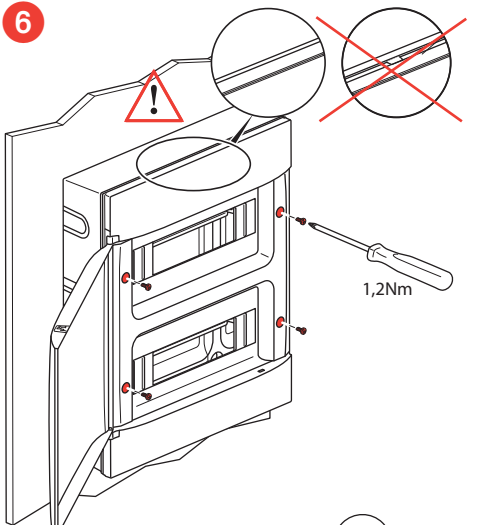

	4M	8M	12M				18M				22M
A	72	150	210	210	210	210	320	320	320	320	390
B	120	120	140	290	440	600	140	290	470	620	140

1

2

4

5

6

Меры предосторожности

Установка данного изделия должна выполняться в соответствии с правилами монтажа и предпочтительно квалифицированным электриком. Неправильный монтаж и/или нарушение правил эксплуатации изделия могут привести к возникновению пожара или поражению электрическим током. Перед монтажом необходимо внимательно ознакомиться с данной инструкцией, а также принять во внимание требования к месту установки изделия. Запрещается вскрывать корпус изделия, а также разбирать, выводить из строя или модифицировать изделие, кроме случаев, оговоренных в инструкции.