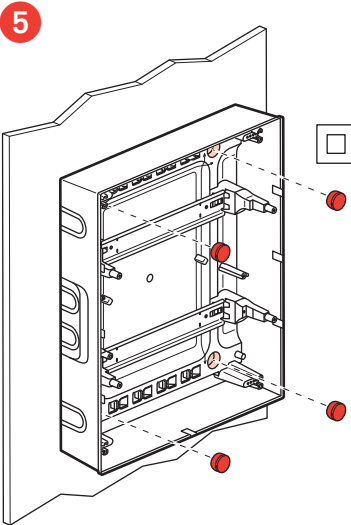

	4M	8M	12M				18M				22M
A	72	150	210	210	210	210	320	320	320	320	390
B	120	120	140	290	440	600	140	290	470	620	140

1

2

4

5

6

Меры предосторожности

Установка данного изделия должна выполняться в соответствии с правилами монтажа и предпочтительно квалифицированным электриком. Неправильный монтаж и/или нарушение правил эксплуатации изделия могут привести к возникновению пожара или поражению электрическим током. Перед монтажом необходимо внимательно ознакомиться с данной инструкцией, а также принять во внимание требования к месту установки изделия. Запрещается вскрывать корпус изделия, а также разбирать, выводить из строя или модифицировать изделие, кроме случаев, оговоренных в инструкции.