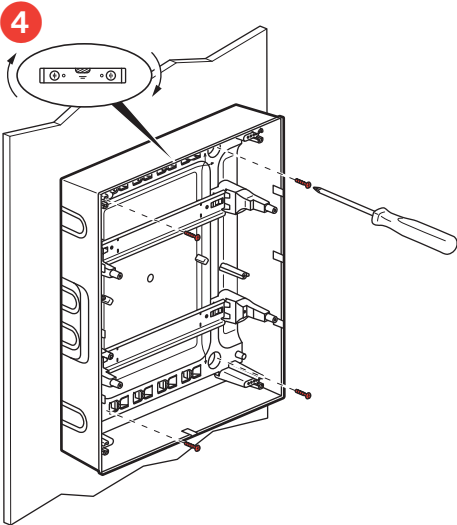

	4M	8M	12M				18M				22M
A	72	150	210	210	210	210	320	320	320	320	390
B	120	120	140	290	440	600	140	290	470	620	140

1

2

4

5

6

Меры предосторожности

Установка данного изделия должна выполняться в соответствии с правилами монтажа и предпочтительно квалифицированным электриком. Неправильный монтаж и/или нарушение правил эксплуатации изделия могут привести к возникновению пожара или поражению электрическим током. Перед монтажом необходимо внимательно ознакомиться с данной инструкцией, а также принять во внимание требования к месту установки изделия. Запрещается вскрывать корпус изделия, а также разбирать, выводить из строя или модифицировать изделие, кроме случаев, оговоренных в инструкции.