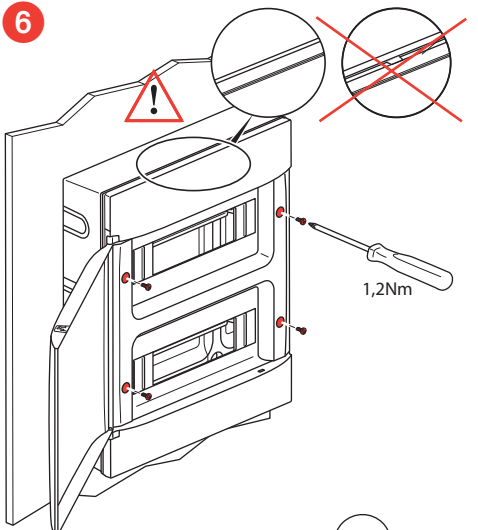

	4M	8M	12M				18M				22M
A	72	150	210	210	210	210	320	320	320	320	390
B	120	120	140	290	440	600	140	290	470	620	140

1

2

4

5

6

⚠ Меры предосторожности

Установка данного изделия должна выполняться в соответствии с правилами монтажа и предпочтительно квалифицированным электриком. Неправильный монтаж и/или нарушение правил эксплуатации изделия могут привести к возникновению пожара или поражению электрическим током. Перед монтажом необходимо внимательно ознакомиться с данной инструкцией, а также принять во внимание требования к месту установки изделия. Запрещается вскрывать корпус изделия, а также разбирать, выводить из строя или модифицировать изделие, кроме случаев, оговоренных в инструкции.