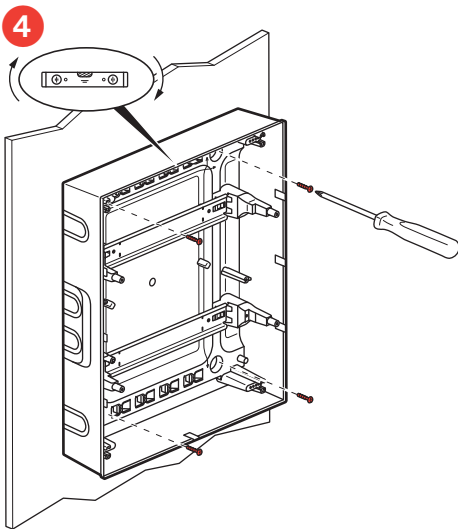

	4M	8M	12M				18M				22M
A	72	150	210	210	210	210	320	320	320	320	390
B	120	120	140	290	440	600	140	290	470	620	140

Меры предосторожности

Установка данного изделия должна выполняться в соответствии с правилами монтажа и предпочтительно квалифицированным электриком. Неправильный монтаж и/или нарушение правил эксплуатации изделия могут привести к возникновению пожара или поражению электрическим током. Перед монтажом необходимо внимательно ознакомиться с данной инструкцией, а также принять во внимание требования к месту установки изделия. Запрещается вскрывать корпус изделия, а также разбирать, выводить из строя или модифицировать изделие, кроме случаев, оговоренных в инструкции.