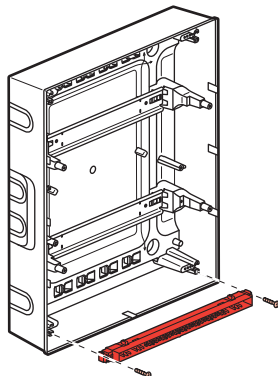

	4M	8M	12M				18M				22M
A	72	150	210	210	210	210	320	320	320	320	390
B	120	120	140	290	440	600	140	290	470	620	140

Меры предосторожности

Установка данного изделия должна выполняться в соответствии с правилами монтажа и предпочтительно квалифицированным электриком. Неправильный монтаж и/или нарушение правил эксплуатации изделия могут привести к возникновению пожара или поражению электрическим током. Перед монтажом необходимо внимательно ознакомиться с данной инструкцией, а также принять во внимание требования к месту установки изделия. Запрещается вскрывать корпус изделия, а также разбирать, выводить из строя или модифицировать изделие, кроме случаев, оговоренных в инструкции.