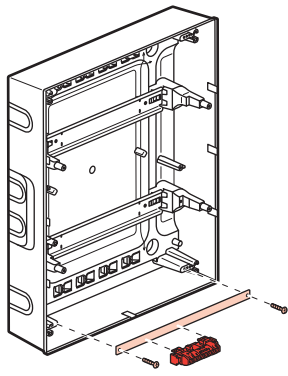

	4M	8M	12M				18M				22M
A	72	150	210	210	210	210	320	320	320	320	390
B	120	120	140	290	440	600	140	290	470	620	140

Меры предосторожности

Установка данного изделия должна выполняться в соответствии с правилами монтажа и предпочтительно квалифицированным электриком. Неправильный монтаж и/или нарушение правил эксплуатации изделия могут привести к возникновению пожара или поражению электрическим током. Перед монтажом необходимо внимательно ознакомиться с данной инструкцией, а также принять во внимание требования к месту установки изделия. Запрещается вскрывать корпус изделия, а также разбирать, выводить из строя или модифицировать изделие, кроме случаев, оговоренных в инструкции.