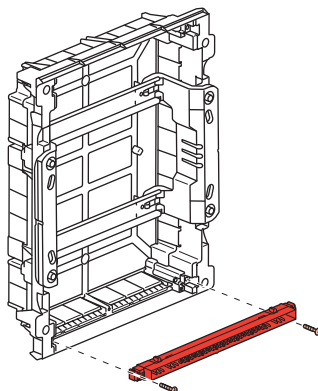

	4M	8M	12M				18M				22M
A	72	150	210	210	210	210	320	320	320	320	390
B	120	120	140	290	440	600	140	290	470	620	140

Меры предосторожности

Установка данного изделия должна выполняться в соответствии с правилами монтажа и предпочтительно квалифицированным электриком. Неправильный монтаж и/или нарушение правил эксплуатации изделия могут привести к возникновению пожара или поражению электрическим током. Перед монтажом необходимо внимательно ознакомиться с данной инструкцией, а также принять во внимание требования к месту установки изделия. Запрещается вскрывать корпус изделия, а также разбирать, выводить из строя или модифицировать изделие, кроме случаев, оговоренных в инструкции.