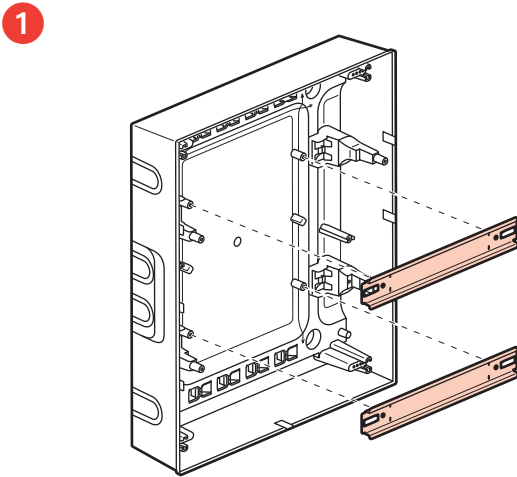

	4M	8M	12M				18M				22M
A	72	150	210	210	210	210	320	320	320	320	390
B	120	120	140	290	440	600	140	290	470	620	140

Меры предосторожности

Установка данного изделия должна выполняться в соответствии с правилами монтажа и предпочтительно квалифицированным электриком. Неправильный монтаж и/или нарушение правил эксплуатации изделия могут привести к возникновению пожара или поражению электрическим током. Перед монтажом необходимо внимательно ознакомиться с данной инструкцией, а также принять во внимание требования к месту установки изделия. Запрещается вскрывать корпус изделия, а также разбирать, выводить из строя или модифицировать изделие, кроме случаев, оговоренных в инструкции.