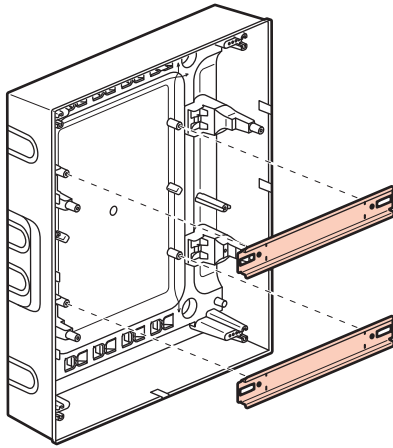

	4M	8M	12M				18M				22M
A	72	150	210	210	210	210	320	320	320	320	390
B	120	120	140	290	440	600	140	290	470	620	140

1

4

5

6

Меры предосторожности

Установка данного изделия должна выполняться в соответствии с правилами монтажа и предпочтительно квалифицированным электриком. Неправильный монтаж и/или нарушение правил эксплуатации изделия могут привести к возникновению пожара или поражению электрическим током. Перед монтажом необходимо внимательно ознакомиться с данной инструкцией, а также принять во внимание требования к месту установки изделия. Запрещается вскрывать корпус изделия, а также разбирать, выводить из строя или модифицировать изделие, кроме случаев, оговоренных в инструкции.