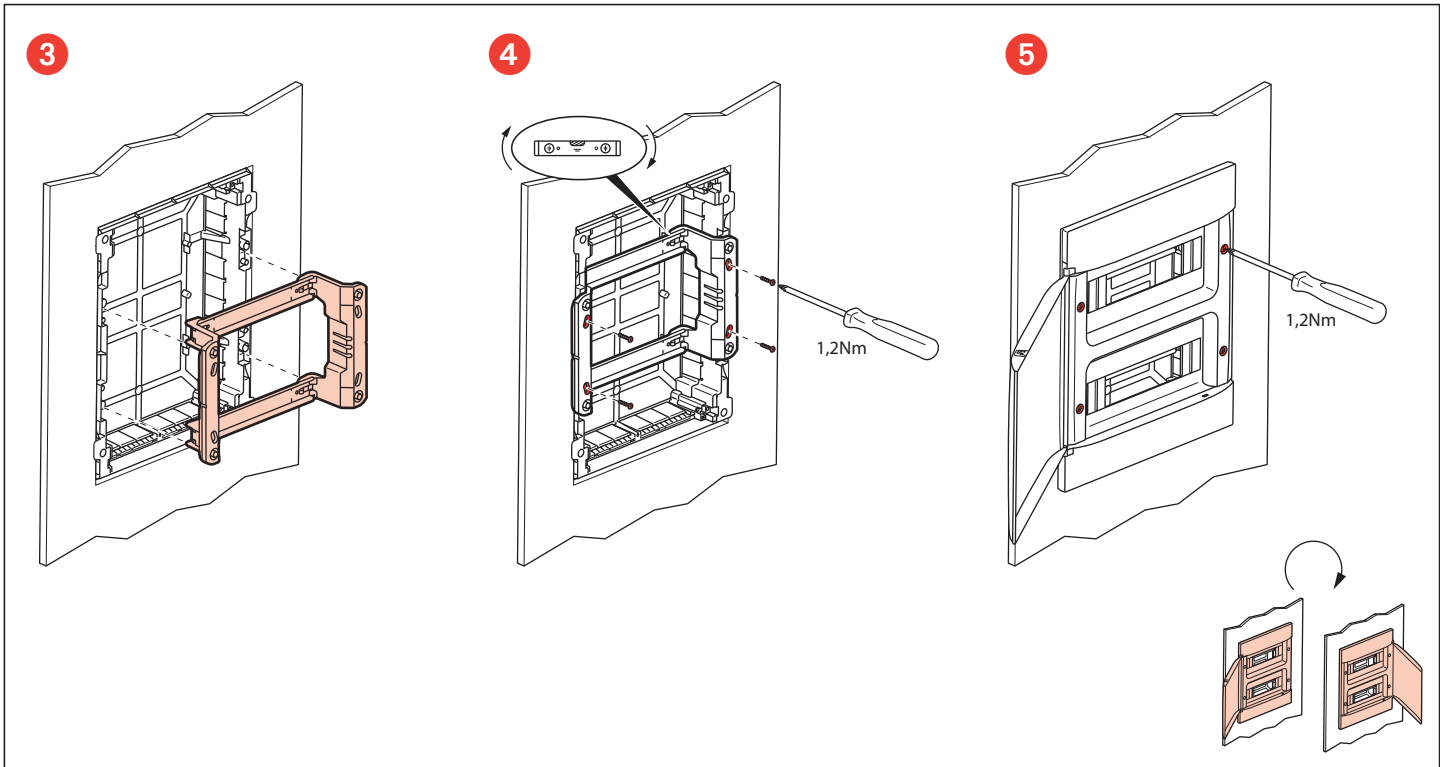

	4M	8M	12M				18M				22M
A	72	150	210	210	210	210	320	320	320	320	390
B	120	120	140	290	440	600	140	290	470	620	140

1

4

5

6

Меры предосторожности

Установка данного изделия должна выполняться в соответствии с правилами монтажа и предпочтительно квалифицированным электриком. Неправильный монтаж и/или нарушение правил эксплуатации изделия могут привести к возникновению пожара или поражению электрическим током. Перед монтажом необходимо внимательно ознакомиться с данной инструкцией, а также принять во внимание требования к месту установки изделия. Запрещается вскрывать корпус изделия, а также разбирать, выводить из строя или модифицировать изделие, кроме случаев, оговоренных в инструкции.