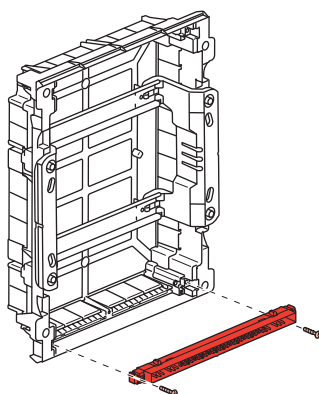

	4M	8M	12M				18M				22M
A	72	150	210	210	210	210	320	320	320	320	390
B	120	120	140	290	440	600	140	290	470	620	140

1

4

5

6

Меры предосторожности

Установка данного изделия должна выполняться в соответствии с правилами монтажа и предпочтительно квалифицированным электриком. Неправильный монтаж и/или нарушение правил эксплуатации изделия могут привести к возникновению пожара или поражению электрическим током. Перед монтажом необходимо внимательно ознакомиться с данной инструкцией, а также принять во внимание требования к месту установки изделия. Запрещается вскрывать корпус изделия, а также разбирать, выводить из строя или модифицировать изделие, кроме случаев, оговоренных в инструкции.