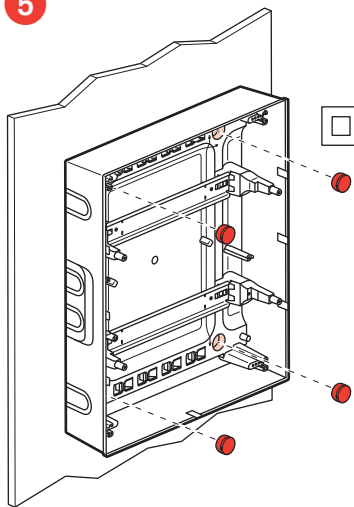

	4M	8M	12M				18M				22M
A	72	150	210	210	210	210	320	320	320	320	390
B	120	120	140	290	440	600	140	290	470	620	140

1

4

5

6

Меры предосторожности

Установка данного изделия должна выполняться в соответствии с правилами монтажа и предпочтительно квалифицированным электриком. Неправильный монтаж и/или нарушение правил эксплуатации изделия могут привести к возникновению пожара или поражению электрическим током. Перед монтажом необходимо внимательно ознакомиться с данной инструкцией, а также принять во внимание требования к месту установки изделия. Запрещается вскрывать корпус изделия, а также разбирать, выводить из строя или модифицировать изделие, кроме случаев, оговоренных в инструкции.