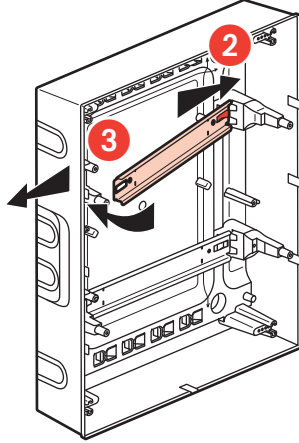

	4M	8M	12M				18M				22M
A	72	150	210	210	210	210	320	320	320	320	390
B	120	120	140	290	440	600	140	290	470	620	140

1

4

5

6

Меры предосторожности

Установка данного изделия должна выполняться в соответствии с правилами монтажа и предпочтительно квалифицированным электриком. Неправильный монтаж и/или нарушение правил эксплуатации изделия могут привести к возникновению пожара или поражению электрическим током. Перед монтажом необходимо внимательно ознакомиться с данной инструкцией, а также принять во внимание требования к месту установки изделия. Запрещается вскрывать корпус изделия, а также разбирать, выводить из строя или модифицировать изделие, кроме случаев, оговоренных в инструкции.