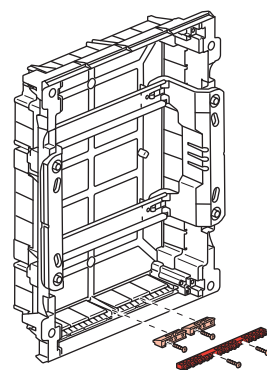

	4M	8M	12M				18M				22M
A	72	150	210	210	210	210	320	320	320	320	390
B	120	120	140	290	440	600	140	290	470	620	140

1

4

5

6

Меры предосторожности

Установка данного изделия должна выполняться в соответствии с правилами монтажа и предпочтительно квалифицированным электриком. Неправильный монтаж и/или нарушение правил эксплуатации изделия могут привести к возникновению пожара или поражению электрическим током. Перед монтажом необходимо внимательно ознакомиться с данной инструкцией, а также принять во внимание требования к месту установки изделия. Запрещается вскрывать корпус изделия, а также разбирать, выводить из строя или модифицировать изделие, кроме случаев, оговоренных в инструкции.