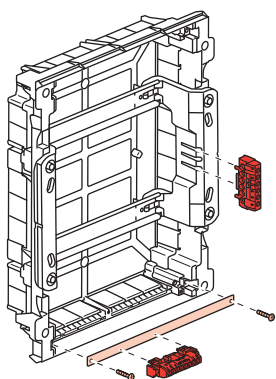

	4M	8M	12M				18M				22M
A	72	150	210	210	210	210	320	320	320	320	390
B	120	120	140	290	440	600	140	290	470	620	140

1

4

5

6

Меры предосторожности

Установка данного изделия должна выполняться в соответствии с правилами монтажа и предпочтительно квалифицированным электриком. Неправильный монтаж и/или нарушение правил эксплуатации изделия могут привести к возникновению пожара или поражению электрическим током. Перед монтажом необходимо внимательно ознакомиться с данной инструкцией, а также принять во внимание требования к месту установки изделия. Запрещается вскрывать корпус изделия, а также разбирать, выводить из строя или модифицировать изделие, кроме случаев, оговоренных в инструкции.