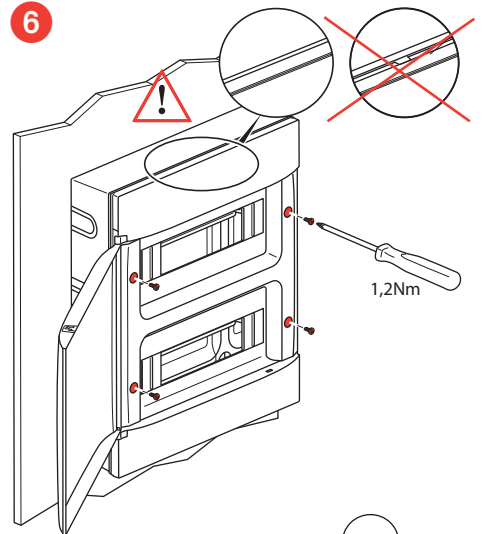

	4M	8M	12M				18M				22M
A	72	150	210	210	210	210	320	320	320	320	390
B	120	120	140	290	440	600	140	290	470	620	140

1

4

5

6

Меры предосторожности

Установка данного изделия должна выполняться в соответствии с правилами монтажа и предпочтительно квалифицированным электриком. Неправильный монтаж и/или нарушение правил эксплуатации изделия могут привести к возникновению пожара или поражению электрическим током. Перед монтажом необходимо внимательно ознакомиться с данной инструкцией, а также принять во внимание требования к месту установки изделия. Запрещается вскрывать корпус изделия, а также разбирать, выводить из строя или модифицировать изделие, кроме случаев, оговоренных в инструкции.