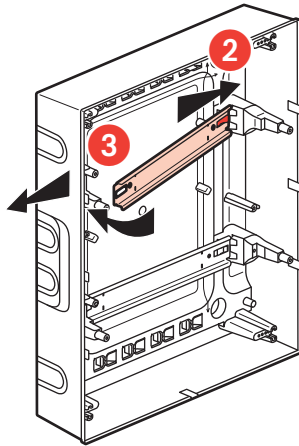

	4M	8M	12M				18M				22M
A	72	150	210	210	210	210	320	320	320	320	390
B	120	120	140	290	440	600	140	290	470	620	140

1

2

4

5

6

⚠ Меры предосторожности

Установка данного изделия должна выполняться в соответствии с правилами монтажа и предпочтительно квалифицированным электриком. Неправильный монтаж и/или нарушение правил эксплуатации изделия могут привести к возникновению пожара или поражению электрическим током. Перед монтажом необходимо внимательно ознакомиться с данной инструкцией, а также принять во внимание требования к месту установки изделия. Запрещается вскрывать корпус изделия, а также разбирать, выводить из строя или модифицировать изделие, кроме случаев, оговоренных в инструкции.