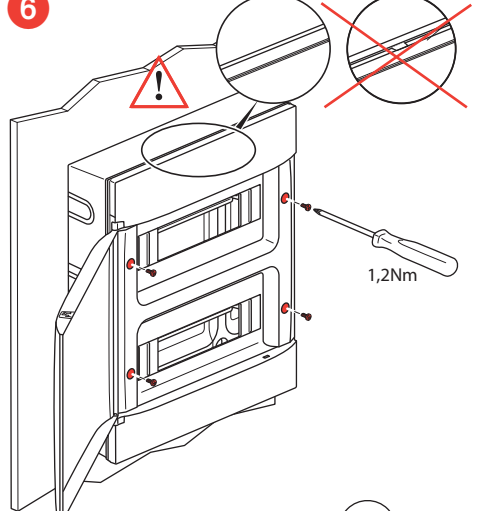

	4M	8M	12M				18M				22M
A	72	150	210	210	210	210	320	320	320	320	390
B	120	120	140	290	440	600	140	290	470	620	140

1

2

4

5

6

⚠ Меры предосторожности

Установка данного изделия должна выполняться в соответствии с правилами монтажа и предпочтительно квалифицированным электриком. Неправильный монтаж и/или нарушение правил эксплуатации изделия могут привести к возникновению пожара или поражению электрическим током. Перед монтажом необходимо внимательно ознакомиться с данной инструкцией, а также принять во внимание требования к месту установки изделия. Запрещается вскрывать корпус изделия, а также разбирать, выводить из строя или модифицировать изделие, кроме случаев, оговоренных в инструкции.