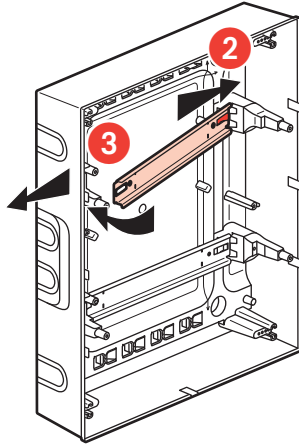

	4M	8M	12M				18M				22M
A	72	150	210	210	210	210	320	320	320	320	390
B	120	120	140	290	440	600	140	290	470	620	140

Меры предосторожности

Установка данного изделия должна выполняться в соответствии с правилами монтажа и предпочтительно квалифицированным электриком. Неправильный монтаж и/или нарушение правил эксплуатации изделия могут привести к возникновению пожара или поражению электрическим током. Перед монтажом необходимо внимательно ознакомиться с данной инструкцией, а также принять во внимание требования к месту установки изделия. Запрещается вскрывать корпус изделия, а также разбирать, выводить из строя или модифицировать изделие, кроме случаев, оговоренных в инструкции.