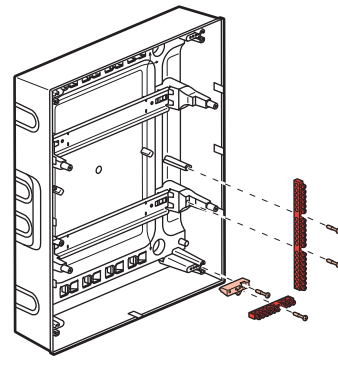

	4M	8M	12M				18M				22M
A	72	150	210	210	210	210	320	320	320	320	390
B	120	120	140	290	440	600	140	290	470	620	140

Меры предосторожности

Установка данного изделия должна выполняться в соответствии с правилами монтажа и предпочтительно квалифицированным электриком. Неправильный монтаж и/или нарушение правил эксплуатации изделия могут привести к возникновению пожара или поражению электрическим током. Перед монтажом необходимо внимательно ознакомиться с данной инструкцией, а также принять во внимание требования к месту установки изделия. Запрещается вскрывать корпус изделия, а также разбирать, выводить из строя или модифицировать изделие, кроме случаев, оговоренных в инструкции.