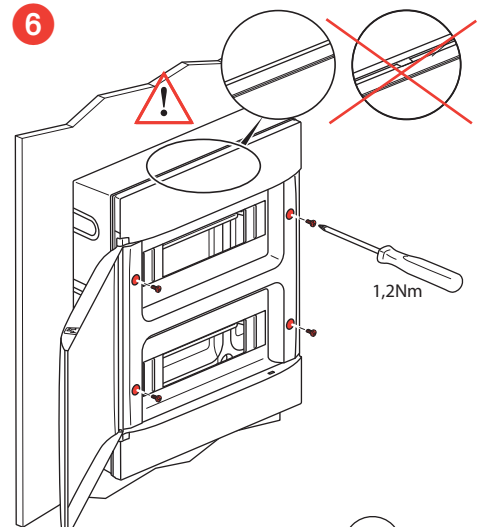

	4M	8M	12M				18M				22M
A	72	150	210	210	210	210	320	320	320	320	390
B	120	120	140	290	440	600	140	290	470	620	140

Меры предосторожности

Установка данного изделия должна выполняться в соответствии с правилами монтажа и предпочтительно квалифицированным электриком. Неправильный монтаж и/или нарушение правил эксплуатации изделия могут привести к возникновению пожара или поражению электрическим током. Перед монтажом необходимо внимательно ознакомиться с данной инструкцией, а также принять во внимание требования к месту установки изделия. Запрещается вскрывать корпус изделия, а также разбирать, выводить из строя или модифицировать изделие, кроме случаев, оговоренных в инструкции.