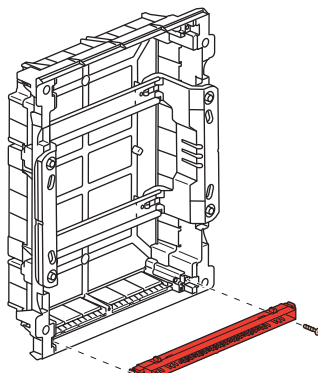

	4M	8M	12M				18M				22M
A	72	150	210	210	210	210	320	320	320	320	390
B	120	120	140	290	440	600	140	290	470	620	140

Меры предосторожности

Установка данного изделия должна выполняться в соответствии с правилами монтажа и предпочтительно квалифицированным электриком. Неправильный монтаж и/или нарушение правил эксплуатации изделия могут привести к возникновению пожара или поражению электрическим током. Перед монтажом необходимо внимательно ознакомиться с данной инструкцией, а также принять во внимание требования к месту установки изделия. Запрещается вскрывать корпус изделия, а также разбирать, выводить из строя или модифицировать изделие, кроме случаев, оговоренных в инструкции.