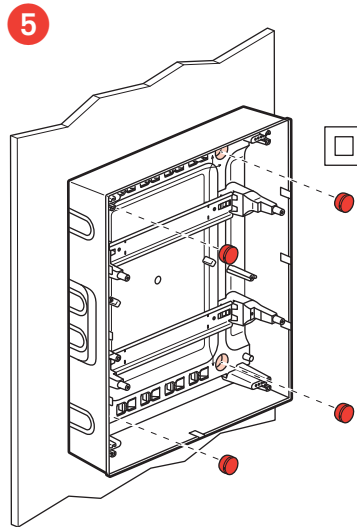

	4M	8M	12M				18M				22M
A	72	150	210	210	210	210	320	320	320	320	390
B	120	120	140	290	440	600	140	290	470	620	140

Меры предосторожности

Установка данного изделия должна выполняться в соответствии с правилами монтажа и предпочтительно квалифицированным электриком. Неправильный монтаж и/или нарушение правил эксплуатации изделия могут привести к возникновению пожара или поражению электрическим током. Перед монтажом необходимо внимательно ознакомиться с данной инструкцией, а также принять во внимание требования к месту установки изделия. Запрещается вскрывать корпус изделия, а также разбирать, выводить из строя или модифицировать изделие, кроме случаев, оговоренных в инструкции.