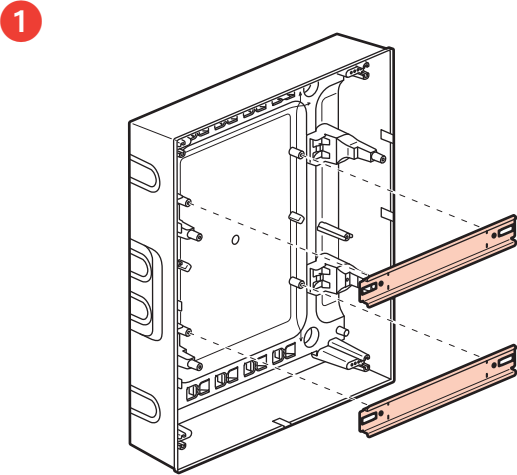

	4M	8M	12M				18M				22M
A	72	150	210	210	210	210	320	320	320	320	390
B	120	120	140	290	440	600	140	290	470	620	140

Меры предосторожности

Установка данного изделия должна выполняться в соответствии с правилами монтажа и предпочтительно квалифицированным электриком. Неправильный монтаж и/или нарушение правил эксплуатации изделия могут привести к возникновению пожара или поражению электрическим током. Перед монтажом необходимо внимательно ознакомиться с данной инструкцией, а также принять во внимание требования к месту установки изделия. Запрещается вскрывать корпус изделия, а также разбирать, выводить из строя или модифицировать изделие, кроме случаев, оговоренных в инструкции.