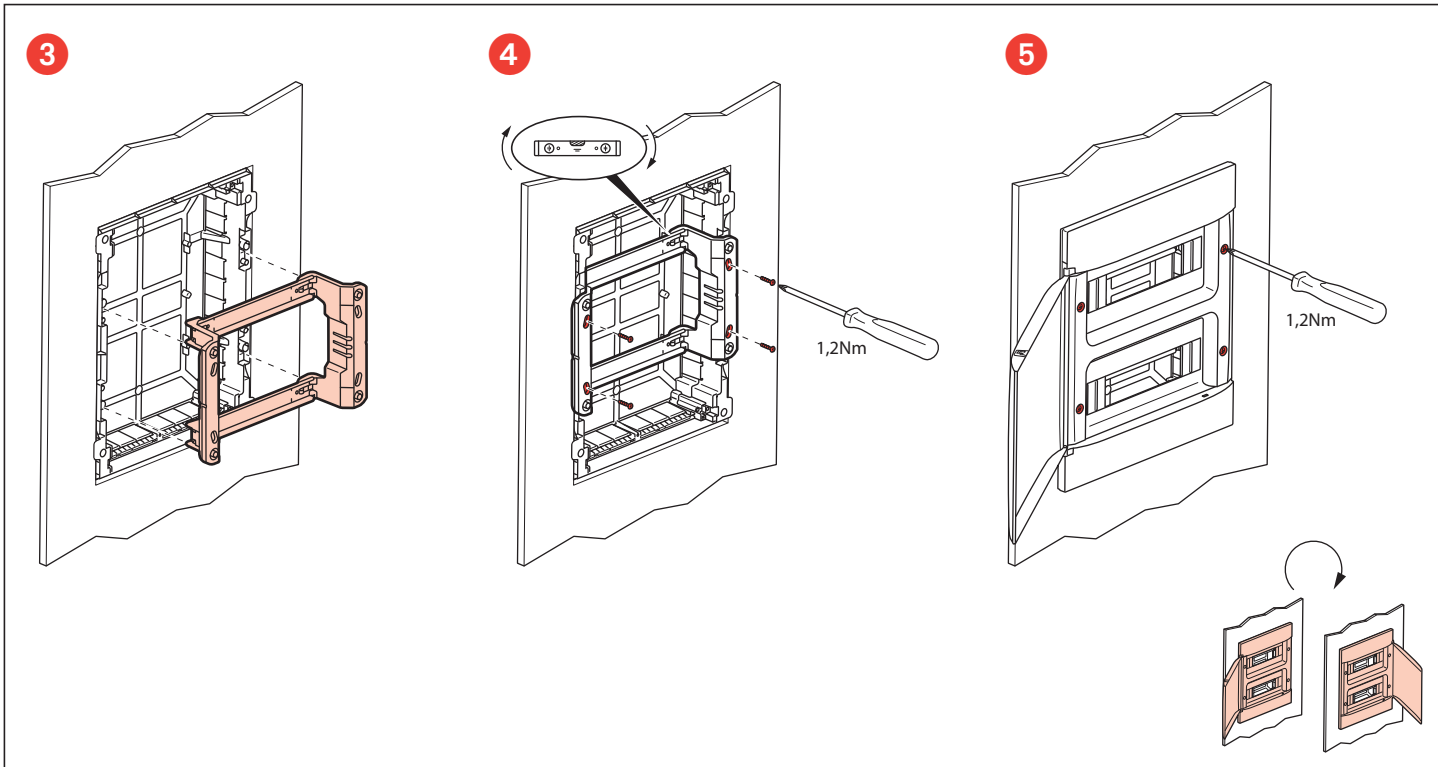

	4M	8M	12M				18M				22M
A	72	150	210	210	210	210	320	320	320	320	390
B	120	120	140	290	440	600	140	290	470	620	140

Меры предосторожности

Установка данного изделия должна выполняться в соответствии с правилами монтажа и предпочтительно квалифицированным электриком. Неправильный монтаж и/или нарушение правил эксплуатации изделия могут привести к возникновению пожара или поражению электрическим током. Перед монтажом необходимо внимательно ознакомиться с данной инструкцией, а также принять во внимание требования к месту установки изделия. Запрещается вскрывать корпус изделия, а также разбирать, выводить из строя или модифицировать изделие, кроме случаев, оговоренных в инструкции.