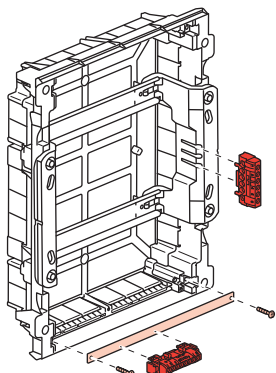

	4M	8M	12M				18M				22M
A	72	150	210	210	210	210	320	320	320	320	390
B	120	120	140	290	440	600	140	290	470	620	140

Меры предосторожности

Установка данного изделия должна выполняться в соответствии с правилами монтажа и предпочтительно квалифицированным электриком. Неправильный монтаж и/или нарушение правил эксплуатации изделия могут привести к возникновению пожара или поражению электрическим током. Перед монтажом необходимо внимательно ознакомиться с данной инструкцией, а также принять во внимание требования к месту установки изделия. Запрещается вскрывать корпус изделия, а также разбирать, выводить из строя или модифицировать изделие, кроме случаев, оговоренных в инструкции.