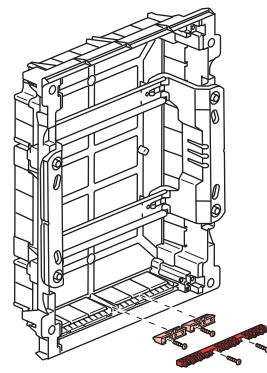

	4M	8M	12M				18M				22M
A	72	150	210	210	210	210	320	320	320	320	390
B	120	120	140	290	440	600	140	290	470	620	140

Меры предосторожности

Установка данного изделия должна выполняться в соответствии с правилами монтажа и предпочтительно квалифицированным электриком. Неправильный монтаж и/или нарушение правил эксплуатации изделия могут привести к возникновению пожара или поражению электрическим током. Перед монтажом необходимо внимательно ознакомиться с данной инструкцией, а также принять во внимание требования к месту установки изделия. Запрещается вскрывать корпус изделия, а также разбирать, выводить из строя или модифицировать изделие, кроме случаев, оговоренных в инструкции.