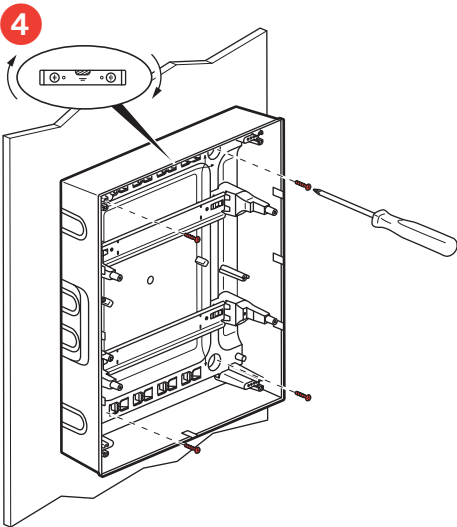

	4M	8M	12M				18M				22M
A	72	150	210	210	210	210	320	320	320	320	390
B	120	120	140	290	440	600	140	290	470	620	140

Меры предосторожности

Установка данного изделия должна выполняться в соответствии с правилами монтажа и предпочтительно квалифицированным электриком. Неправильный монтаж и/или нарушение правил эксплуатации изделия могут привести к возникновению пожара или поражению электрическим током. Перед монтажом необходимо внимательно ознакомиться с данной инструкцией, а также принять во внимание требования к месту установки изделия. Запрещается вскрывать корпус изделия, а также разбирать, выводить из строя или модифицировать изделие, кроме случаев, оговоренных в инструкции.