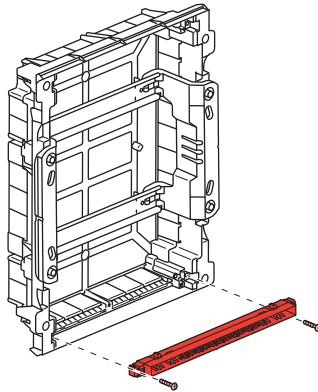

	4M	8M	12M				18M				22M
A	72	150	210	210	210	210	320	320	320	320	390
B	120	120	140	290	440	600	140	290	470	620	140

Меры предосторожности

Установка данного изделия должна выполняться в соответствии с правилами монтажа и предпочтительно квалифицированным электриком. Неправильный монтаж и/или нарушение правил эксплуатации изделия могут привести к возникновению пожара или поражению электрическим током. Перед монтажом необходимо внимательно ознакомиться с данной инструкцией, а также принять во внимание требования к месту установки изделия. Запрещается вскрывать корпус изделия, а также разбирать, выводить из строя или модифицировать изделие, кроме случаев, оговоренных в инструкции.