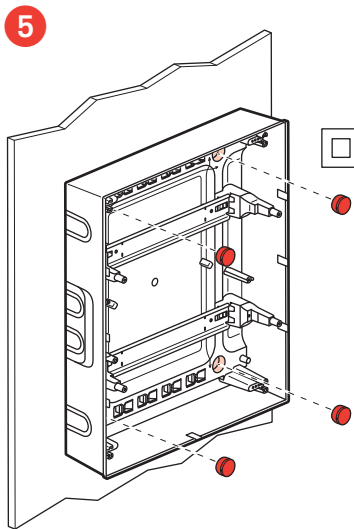

	4M	8M	12M				18M				22M
A	72	150	210	210	210	210	320	320	320	320	390
B	120	120	140	290	440	600	140	290	470	620	140

Меры предосторожности

Установка данного изделия должна выполняться в соответствии с правилами монтажа и предпочтительно квалифицированным электриком. Неправильный монтаж и/или нарушение правил эксплуатации изделия могут привести к возникновению пожара или поражению электрическим током. Перед монтажом необходимо внимательно ознакомиться с данной инструкцией, а также принять во внимание требования к месту установки изделия. Запрещается вскрывать корпус изделия, а также разбирать, выводить из строя или модифицировать изделие, кроме случаев, оговоренных в инструкции.