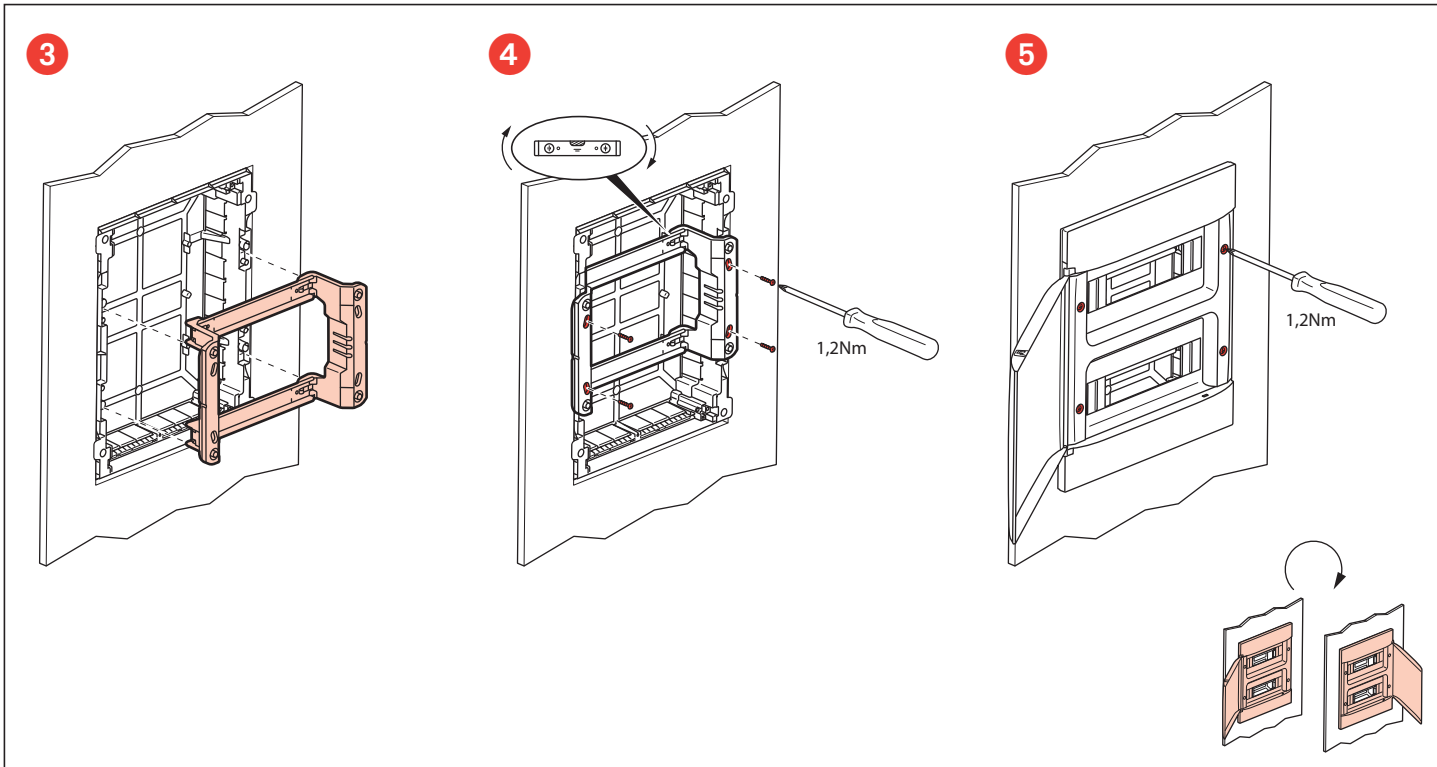

	4M	8M	12M				18M				22M
A	72	150	210	210	210	210	320	320	320	320	390
B	120	120	140	290	440	600	140	290	470	620	140

Меры предосторожности

Установка данного изделия должна выполняться в соответствии с правилами монтажа и предпочтительно квалифицированным электриком. Неправильный монтаж и/или нарушение правил эксплуатации изделия могут привести к возникновению пожара или поражению электрическим током. Перед монтажом необходимо внимательно ознакомиться с данной инструкцией, а также принять во внимание требования к месту установки изделия. Запрещается вскрывать корпус изделия, а также разбирать, выводить из строя или модифицировать изделие, кроме случаев, оговоренных в инструкции.