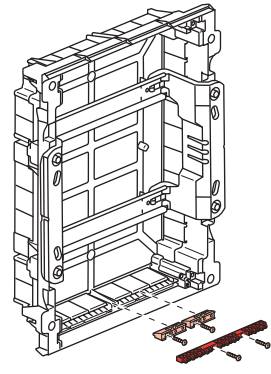

	4M	8M	12M				18M				22M
A	72	150	210	210	210	210	320	320	320	320	390
B	120	120	140	290	440	600	140	290	470	620	140

Меры предосторожности

Установка данного изделия должна выполняться в соответствии с правилами монтажа и предпочтительно квалифицированным электриком. Неправильный монтаж и/или нарушение правил эксплуатации изделия могут привести к возникновению пожара или поражению электрическим током. Перед монтажом необходимо внимательно ознакомиться с данной инструкцией, а также принять во внимание требования к месту установки изделия. Запрещается вскрывать корпус изделия, а также разбирать, выводить из строя или модифицировать изделие, кроме случаев, оговоренных в инструкции.