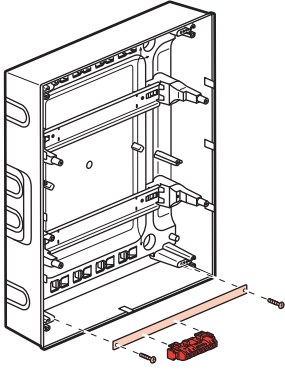

	4M	8M	12M				18M				22M
A	72	150	210	210	210	210	320	320	320	320	390
B	120	120	140	290	440	600	140	290	470	620	140

Меры предосторожности

Установка данного изделия должна выполняться в соответствии с правилами монтажа и предпочтительно квалифицированным электриком. Неправильный монтаж и/или нарушение правил эксплуатации изделия могут привести к возникновению пожара или поражению электрическим током. Перед монтажом необходимо внимательно ознакомиться с данной инструкцией, а также принять во внимание требования к месту установки изделия. Запрещается вскрывать корпус изделия, а также разбирать, выводить из строя или модифицировать изделие, кроме случаев, оговоренных в инструкции.