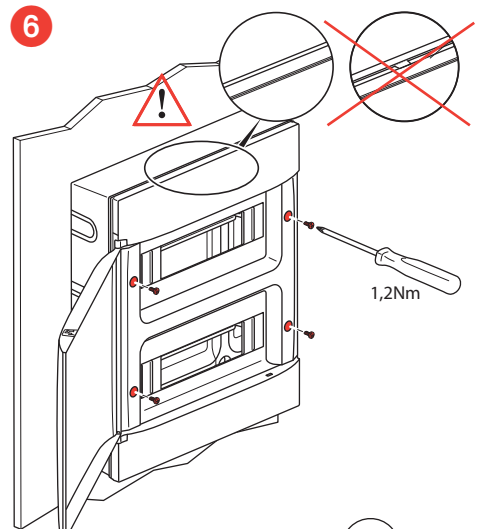

	4M	8M	12M				18M				22M
A	72	150	210	210	210	210	320	320	320	320	390
B	120	120	140	290	440	600	140	290	470	620	140

Меры предосторожности

Установка данного изделия должна выполняться в соответствии с правилами монтажа и предпочтительно квалифицированным электриком. Неправильный монтаж и/или нарушение правил эксплуатации изделия могут привести к возникновению пожара или поражению электрическим током. Перед монтажом необходимо внимательно ознакомиться с данной инструкцией, а также принять во внимание требования к месту установки изделия. Запрещается вскрывать корпус изделия, а также разбирать, выводить из строя или модифицировать изделие, кроме случаев, оговоренных в инструкции.