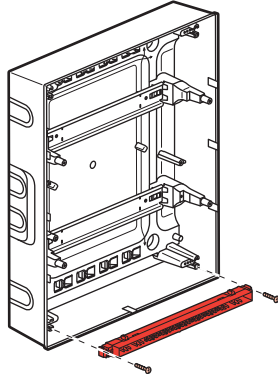

	4M	8M	12M				18M				22M
A	72	150	210	210	210	210	320	320	320	320	390
B	120	120	140	290	440	600	140	290	470	620	140

Меры предосторожности

Установка данного изделия должна выполняться в соответствии с правилами монтажа и предпочтительно квалифицированным электриком. Неправильный монтаж и/или нарушение правил эксплуатации изделия могут привести к возникновению пожара или поражению электрическим током. Перед монтажом необходимо внимательно ознакомиться с данной инструкцией, а также принять во внимание требования к месту установки изделия. Запрещается вскрывать корпус изделия, а также разбирать, выводить из строя или модифицировать изделие, кроме случаев, оговоренных в инструкции.