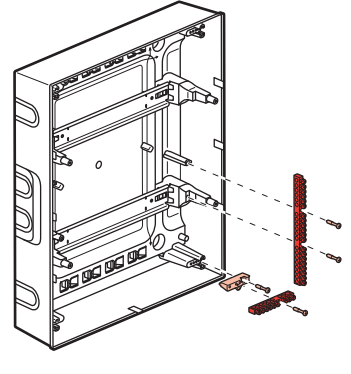

	4M	8M	12M				18M				22M
A	72	150	210	210	210	210	320	320	320	320	390
B	120	120	140	290	440	600	140	290	470	620	140

Меры предосторожности

Установка данного изделия должна выполняться в соответствии с правилами монтажа и предпочтительно квалифицированным электриком. Неправильный монтаж и/или нарушение правил эксплуатации изделия могут привести к возникновению пожара или поражению электрическим током. Перед монтажом необходимо внимательно ознакомиться с данной инструкцией, а также принять во внимание требования к месту установки изделия. Запрещается вскрывать корпус изделия, а также разбирать, выводить из строя или модифицировать изделие, кроме случаев, оговоренных в инструкции.