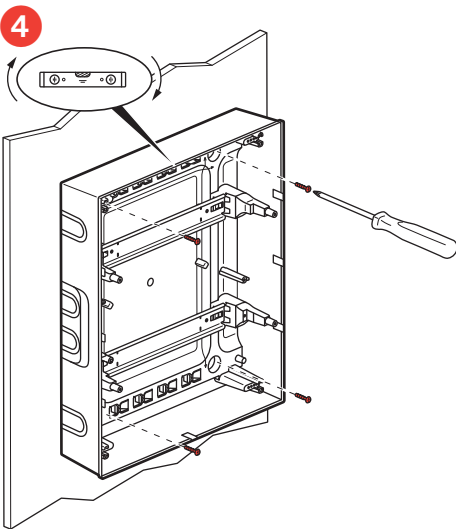

	4M	8M	12M				18M				22M
A	72	150	210	210	210	210	320	320	320	320	390
B	120	120	140	290	440	600	140	290	470	620	140

Меры предосторожности

Установка данного изделия должна выполняться в соответствии с правилами монтажа и предпочтительно квалифицированным электриком. Неправильный монтаж и/или нарушение правил эксплуатации изделия могут привести к возникновению пожара или поражению электрическим током. Перед монтажом необходимо внимательно ознакомиться с данной инструкцией, а также принять во внимание требования к месту установки изделия. Запрещается вскрывать корпус изделия, а также разбирать, выводить из строя или модифицировать изделие, кроме случаев, оговоренных в инструкции.