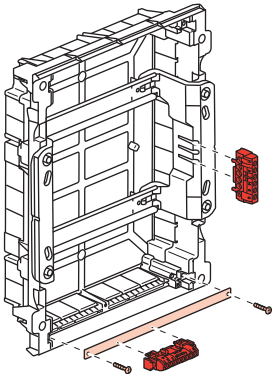

	4M	8M	12M				18M				22M
A	72	150	210	210	210	210	320	320	320	320	390
B	120	120	140	290	440	600	140	290	470	620	140

Меры предосторожности

Установка данного изделия должна выполняться в соответствии с правилами монтажа и предпочтительно квалифицированным электриком. Неправильный монтаж и/или нарушение правил эксплуатации изделия могут привести к возникновению пожара или поражению электрическим током. Перед монтажом необходимо внимательно ознакомиться с данной инструкцией, а также принять во внимание требования к месту установки изделия. Запрещается вскрывать корпус изделия, а также разбирать, выводить из строя или модифицировать изделие, кроме случаев, оговоренных в инструкции.