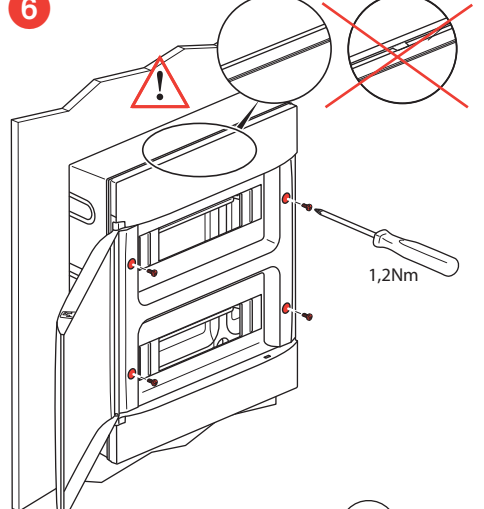

#### Меры предосторожности

Установка данного изделия должна выполняться в соответствии с правилами монтажа и предпочтительно квалифицированным электриком. Неправильный монтаж и/или нарушение правил эксплуатации изделия могут привести к возникновению пожара или поражению электрическим током. Перед монтажом необходимо внимательно ознакомиться с данной инструкцией, а также принять во внимание требования к месту установки изделия. Запрещается вскрывать корпус изделия, а также разбирать, выводить из строя или модифицировать изделие, кроме случаев, оговоренных в инструкции.