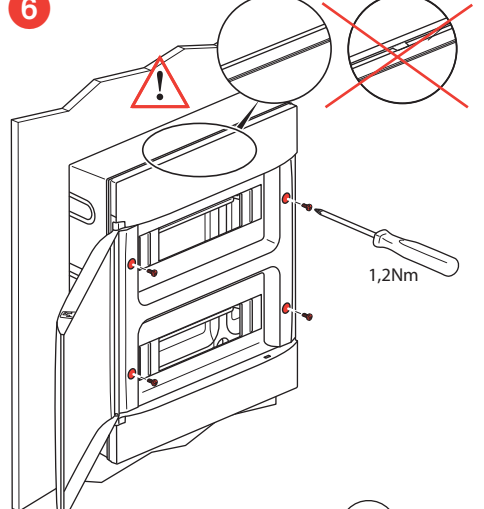

	4M	8M	12M				18M				22M
A	72	150	210	210	210	210	320	320	320	320	390
B	120	120	140	290	440	600	140	290	470	620	140

1

4

5

6

Меры предосторожности

Установка данного изделия должна выполняться в соответствии с правилами монтажа и предпочтительно квалифицированным электриком. Неправильный монтаж и/или нарушение правил эксплуатации изделия могут привести к возникновению пожара или поражению электрическим током. Перед монтажом необходимо внимательно ознакомиться с данной инструкцией, а также принять во внимание требования к месту установки изделия. Запрещается вскрывать корпус изделия, а также разбирать, выводить из строя или модифицировать изделие, кроме случаев, оговоренных в инструкции.