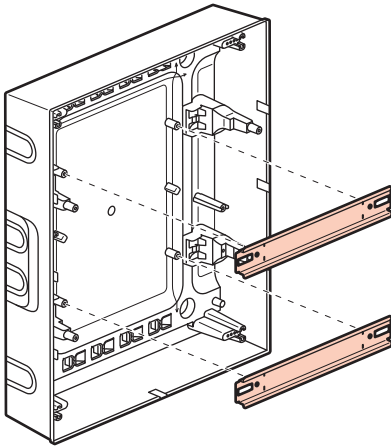

	4M	8M	12M				18M				22M
A	72	150	210	210	210	210	320	320	320	320	390
B	120	120	140	290	440	600	140	290	470	620	140

1

4

5

6

Меры предосторожности

Установка данного изделия должна выполняться в соответствии с правилами монтажа и предпочтительно квалифицированным электриком. Неправильный монтаж и/или нарушение правил эксплуатации изделия могут привести к возникновению пожара или поражению электрическим током. Перед монтажом необходимо внимательно ознакомиться с данной инструкцией, а также принять во внимание требования к месту установки изделия. Запрещается вскрывать корпус изделия, а также разбирать, выводить из строя или модифицировать изделие, кроме случаев, оговоренных в инструкции.