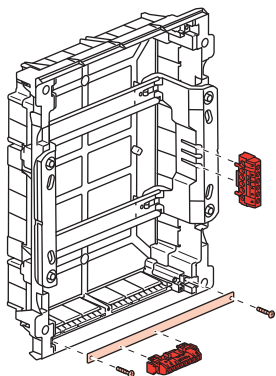

	4M	8M	12M				18M				22M
A	72	150	210	210	210	210	320	320	320	320	390
B	120	120	140	290	440	600	140	290	470	620	140

1

4

5

6

Меры предосторожности

Установка данного изделия должна выполняться в соответствии с правилами монтажа и предпочтительно квалифицированным электриком. Неправильный монтаж и/или нарушение правил эксплуатации изделия могут привести к возникновению пожара или поражению электрическим током. Перед монтажом необходимо внимательно ознакомиться с данной инструкцией, а также принять во внимание требования к месту установки изделия. Запрещается вскрывать корпус изделия, а также разбирать, выводить из строя или модифицировать изделие, кроме случаев, оговоренных в инструкции.