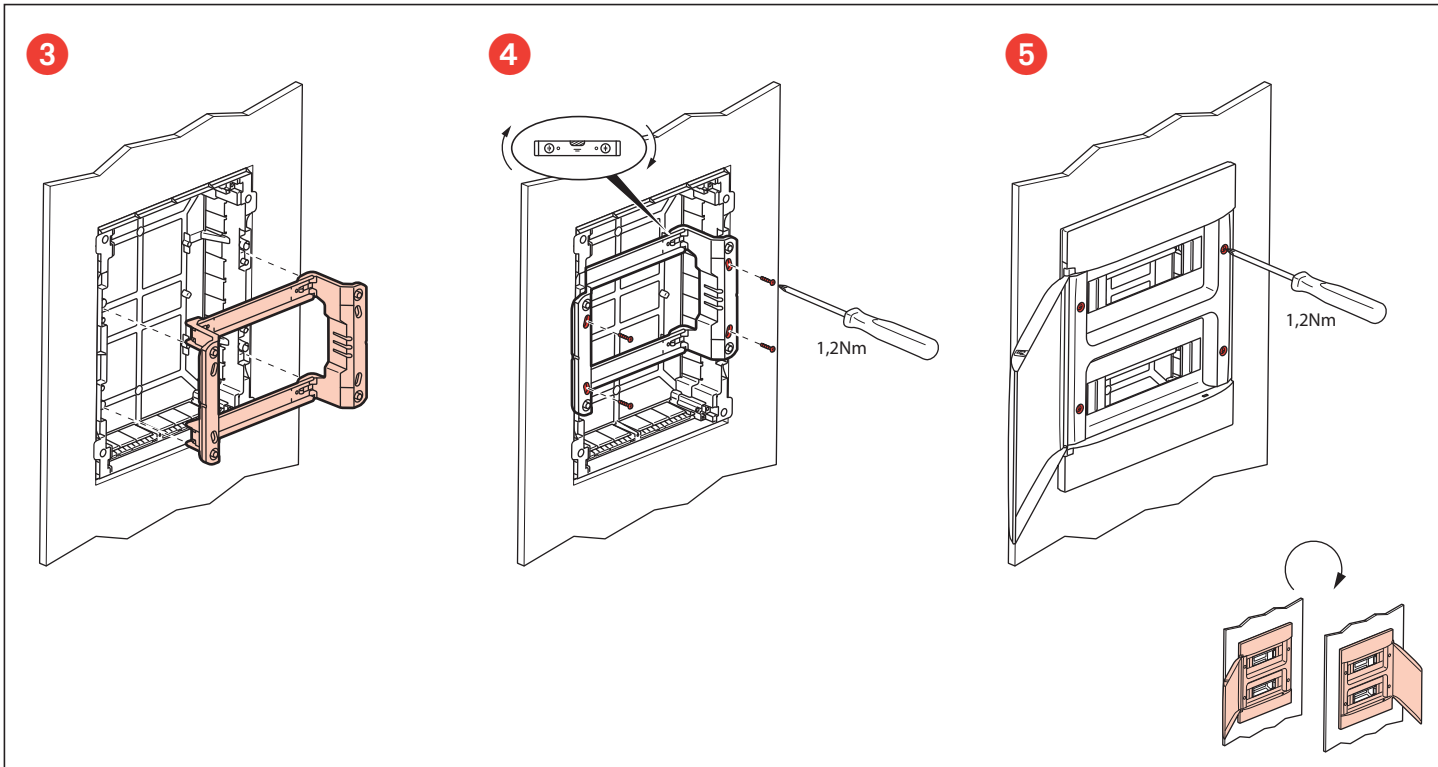

	4M	8M	12M				18M				22M
A	72	150	210	210	210	210	320	320	320	320	390
B	120	120	140	290	440	600	140	290	470	620	140

1

4

5

6

Меры предосторожности

Установка данного изделия должна выполняться в соответствии с правилами монтажа и предпочтительно квалифицированным электриком. Неправильный монтаж и/или нарушение правил эксплуатации изделия могут привести к возникновению пожара или поражению электрическим током. Перед монтажом необходимо внимательно ознакомиться с данной инструкцией, а также принять во внимание требования к месту установки изделия. Запрещается вскрывать корпус изделия, а также разбирать, выводить из строя или модифицировать изделие, кроме случаев, оговоренных в инструкции.