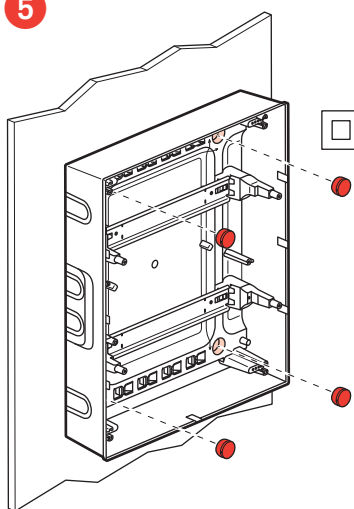

	4M	8M	12M				18M				22M
A	72	150	210	210	210	210	320	320	320	320	390
B	120	120	140	290	440	600	140	290	470	620	140

1

4

5

6

Меры предосторожности

Установка данного изделия должна выполняться в соответствии с правилами монтажа и предпочтительно квалифицированным электриком. Неправильный монтаж и/или нарушение правил эксплуатации изделия могут привести к возникновению пожара или поражению электрическим током. Перед монтажом необходимо внимательно ознакомиться с данной инструкцией, а также принять во внимание требования к месту установки изделия. Запрещается вскрывать корпус изделия, а также разбирать, выводить из строя или модифицировать изделие, кроме случаев, оговоренных в инструкции.