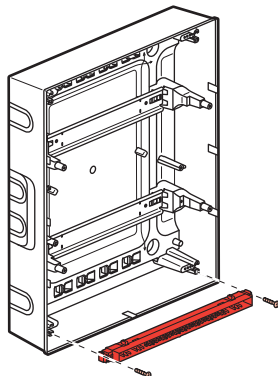

	4M	8M	12M				18M				22M
A	72	150	210	210	210	210	320	320	320	320	390
B	120	120	140	290	440	600	140	290	470	620	140

1

4

5

6

Меры предосторожности

Установка данного изделия должна выполняться в соответствии с правилами монтажа и предпочтительно квалифицированным электриком. Неправильный монтаж и/или нарушение правил эксплуатации изделия могут привести к возникновению пожара или поражению электрическим током. Перед монтажом необходимо внимательно ознакомиться с данной инструкцией, а также принять во внимание требования к месту установки изделия. Запрещается вскрывать корпус изделия, а также разбирать, выводить из строя или модифицировать изделие, кроме случаев, оговоренных в инструкции.