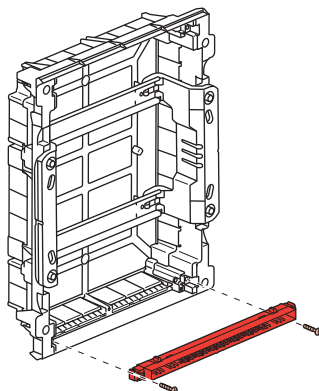

	4M	8M	12M				18M				22M
A	72	150	210	210	210	210	320	320	320	320	390
B	120	120	140	290	440	600	140	290	470	620	140

1

4

5

6

Меры предосторожности

Установка данного изделия должна выполняться в соответствии с правилами монтажа и предпочтительно квалифицированным электриком. Неправильный монтаж и/или нарушение правил эксплуатации изделия могут привести к возникновению пожара или поражению электрическим током. Перед монтажом необходимо внимательно ознакомиться с данной инструкцией, а также принять во внимание требования к месту установки изделия. Запрещается вскрывать корпус изделия, а также разбирать, выводить из строя или модифицировать изделие, кроме случаев, оговоренных в инструкции.