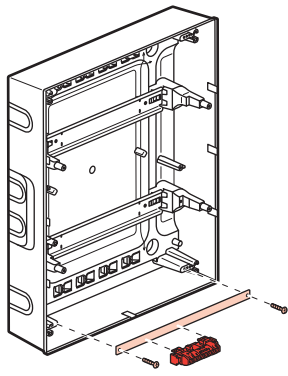

	4M	8M	12M				18M				22M
A	72	150	210	210	210	210	320	320	320	320	390
B	120	120	140	290	440	600	140	290	470	620	140

1

4

5

6

Меры предосторожности

Установка данного изделия должна выполняться в соответствии с правилами монтажа и предпочтительно квалифицированным электриком. Неправильный монтаж и/или нарушение правил эксплуатации изделия могут привести к возникновению пожара или поражению электрическим током. Перед монтажом необходимо внимательно ознакомиться с данной инструкцией, а также принять во внимание требования к месту установки изделия. Запрещается вскрывать корпус изделия, а также разбирать, выводить из строя или модифицировать изделие, кроме случаев, оговоренных в инструкции.