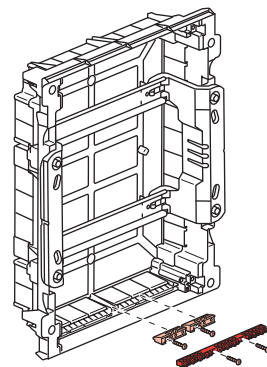

	4M	8M	12M				18M				22M
A	72	150	210	210	210	210	320	320	320	320	390
B	120	120	140	290	440	600	140	290	470	620	140

1

4

5

6

Меры предосторожности

Установка данного изделия должна выполняться в соответствии с правилами монтажа и предпочтительно квалифицированным электриком. Неправильный монтаж и/или нарушение правил эксплуатации изделия могут привести к возникновению пожара или поражению электрическим током. Перед монтажом необходимо внимательно ознакомиться с данной инструкцией, а также принять во внимание требования к месту установки изделия. Запрещается вскрывать корпус изделия, а также разбирать, выводить из строя или модифицировать изделие, кроме случаев, оговоренных в инструкции.