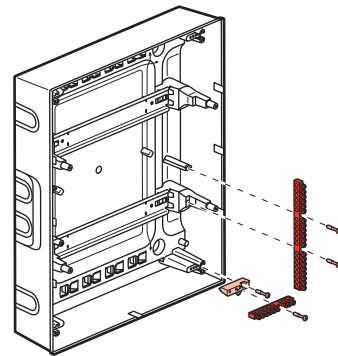

	4M	8M	12M				18M				22M
A	72	150	210	210	210	210	320	320	320	320	390
B	120	120	140	290	440	600	140	290	470	620	140

1

4

5

6

Меры предосторожности

Установка данного изделия должна выполняться в соответствии с правилами монтажа и предпочтительно квалифицированным электриком. Неправильный монтаж и/или нарушение правил эксплуатации изделия могут привести к возникновению пожара или поражению электрическим током. Перед монтажом необходимо внимательно ознакомиться с данной инструкцией, а также принять во внимание требования к месту установки изделия. Запрещается вскрывать корпус изделия, а также разбирать, выводить из строя или модифицировать изделие, кроме случаев, оговоренных в инструкции.