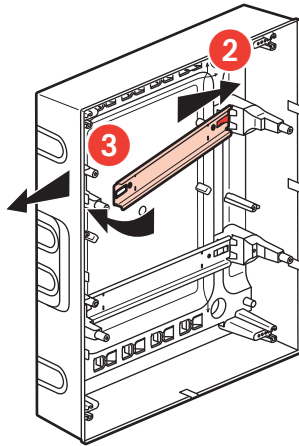

	4M	8M	12M				18M				22M
A	72	150	210	210	210	210	320	320	320	320	390
B	120	120	140	290	440	600	140	290	470	620	140

1

4

5

6

Меры предосторожности

Установка данного изделия должна выполняться в соответствии с правилами монтажа и предпочтительно квалифицированным электриком. Неправильный монтаж и/или нарушение правил эксплуатации изделия могут привести к возникновению пожара или поражению электрическим током. Перед монтажом необходимо внимательно ознакомиться с данной инструкцией, а также принять во внимание требования к месту установки изделия. Запрещается вскрывать корпус изделия, а также разбирать, выводить из строя или модифицировать изделие, кроме случаев, оговоренных в инструкции.