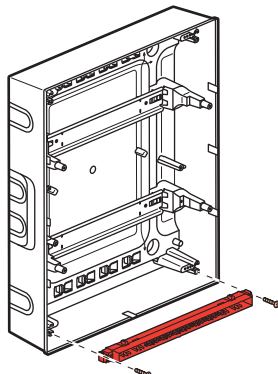

	4M	8M	12M				18M				22M
A	72	150	210	210	210	210	320	320	320	320	390
B	120	120	140	290	440	600	140	290	470	620	140

Меры предосторожности

Установка данного изделия должна выполняться в соответствии с правилами монтажа и предпочтительно квалифицированным электриком. Неправильный монтаж и/или нарушение правил эксплуатации изделия могут привести к возникновению пожара или поражению электрическим током. Перед монтажом необходимо внимательно ознакомиться с данной инструкцией, а также принять во внимание требования к месту установки изделия. Запрещается вскрывать корпус изделия, а также разбирать, выводить из строя или модифицировать изделие, кроме случаев, оговоренных в инструкции.