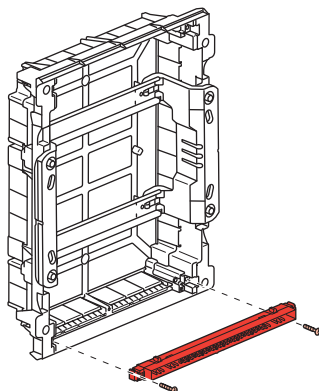

	4M	8M	12M				18M				22M
A	72	150	210	210	210	210	320	320	320	320	390
B	120	120	140	290	440	600	140	290	470	620	140

Меры предосторожности

Установка данного изделия должна выполняться в соответствии с правилами монтажа и предпочтительно квалифицированным электриком. Неправильный монтаж и/или нарушение правил эксплуатации изделия могут привести к возникновению пожара или поражению электрическим током. Перед монтажом необходимо внимательно ознакомиться с данной инструкцией, а также принять во внимание требования к месту установки изделия. Запрещается вскрывать корпус изделия, а также разбирать, выводить из строя или модифицировать изделие, кроме случаев, оговоренных в инструкции.