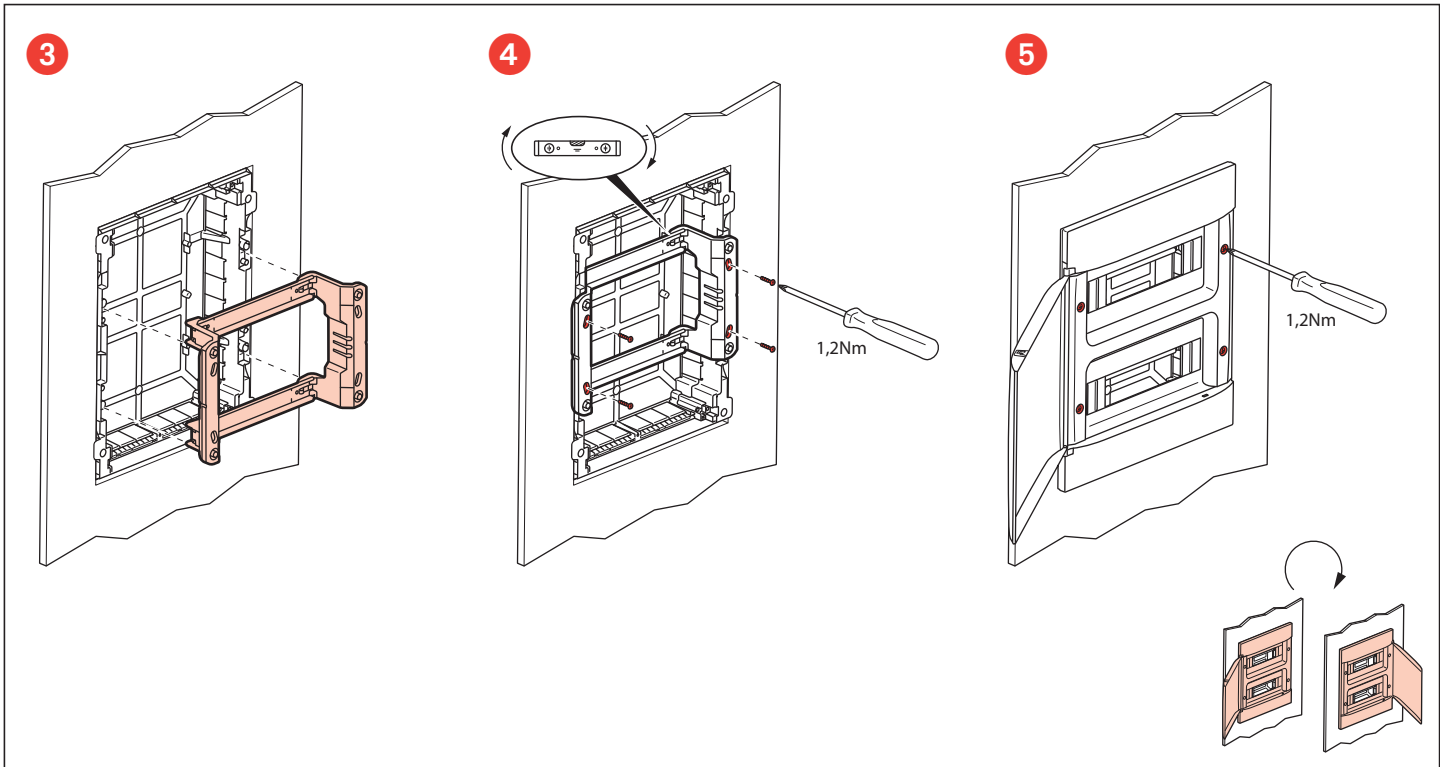

	4M	8M	12M				18M				22M
A	72	150	210	210	210	210	320	320	320	320	390
B	120	120	140	290	440	600	140	290	470	620	140

Меры предосторожности

Установка данного изделия должна выполняться в соответствии с правилами монтажа и предпочтительно квалифицированным электриком. Неправильный монтаж и/или нарушение правил эксплуатации изделия могут привести к возникновению пожара или поражению электрическим током. Перед монтажом необходимо внимательно ознакомиться с данной инструкцией, а также принять во внимание требования к месту установки изделия. Запрещается вскрывать корпус изделия, а также разбирать, выводить из строя или модифицировать изделие, кроме случаев, оговоренных в инструкции.