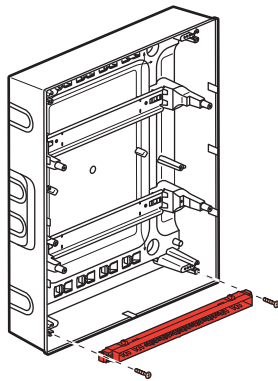

	4M	8M	12M				18M				22M
A	72	150	210	210	210	210	320	320	320	320	390
B	120	120	140	290	440	600	140	290	470	620	140

Меры предосторожности

Установка данного изделия должна выполняться в соответствии с правилами монтажа и предпочтительно квалифицированным электриком. Неправильный монтаж и/или нарушение правил эксплуатации изделия могут привести к возникновению пожара или поражению электрическим током. Перед монтажом необходимо внимательно ознакомиться с данной инструкцией, а также принять во внимание требования к месту установки изделия. Запрещается вскрывать корпус изделия, а также разбирать, выводить из строя или модифицировать изделие, кроме случаев, оговоренных в инструкции.