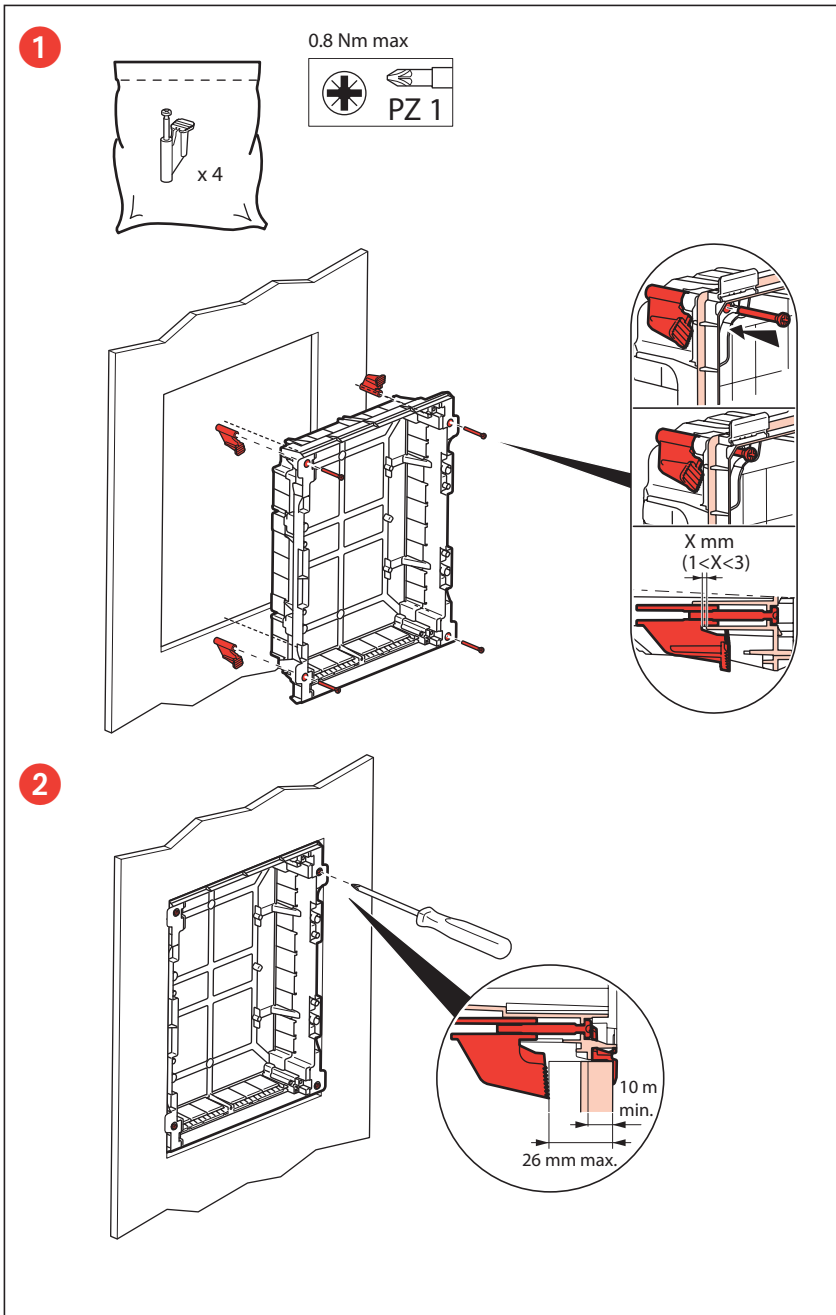

	4M	6M	8M	12M				18M				22M
A	184	220	256	328	328	328	328	436	436	436	436	508
B	215	215	225	235	385	535	765	235	385	615	765	235
C	102	102	102	104	105	105	105	104	105	105	105	104

	4M	8M	12M				18M				22M
A	184	256	328	328	328	328	436	436	436	436	508
B	216	226	236	386	536	766	236	386	616	766	236
C	100	100	107	108	108	108	107	108	108	108	107

	4M	8M	12M				18M				22M
A	72	150	210	210	210	210	320	320	320	320	390
B	120	120	140	290	440	600	140	290	470	620	140

Меры предосторожности

Установка данного изделия должна выполняться в соответствии с правилами монтажа и предпочтительно квалифицированным электриком. Неправильный монтаж и/или нарушение правил эксплуатации изделия могут привести к возникновению пожара или поражению электрическим током. Перед монтажом необходимо внимательно ознакомиться с данной инструкцией, а также принять во внимание требования к месту установки изделия. Запрещается вскрывать корпус изделия, а также разбирать, выводить из строя или модифицировать изделие, кроме случаев, оговоренных в инструкции.