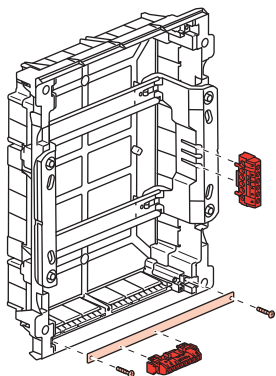

	4M	8M	12M				18M				22M
A	72	150	210	210	210	210	320	320	320	320	390
B	120	120	140	290	440	600	140	290	470	620	140

Меры предосторожности

Установка данного изделия должна выполняться в соответствии с правилами монтажа и предпочтительно квалифицированным электриком. Неправильный монтаж и/или нарушение правил эксплуатации изделия могут привести к возникновению пожара или поражению электрическим током. Перед монтажом необходимо внимательно ознакомиться с данной инструкцией, а также принять во внимание требования к месту установки изделия. Запрещается вскрывать корпус изделия, а также разбирать, выводить из строя или модифицировать изделие, кроме случаев, оговоренных в инструкции.