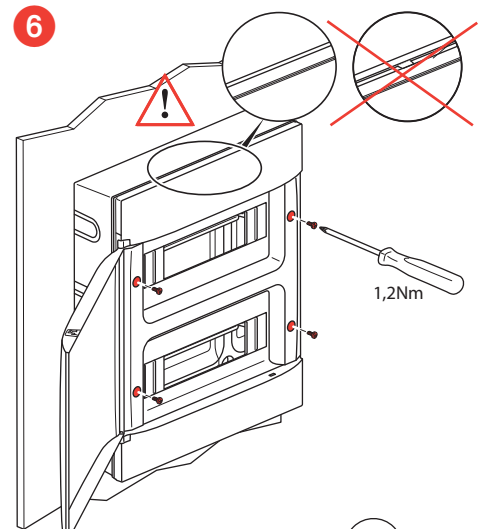

	4M	8M	12M				18M				22M
A	72	150	210	210	210	210	320	320	320	320	390
B	120	120	140	290	440	600	140	290	470	620	140

Меры предосторожности

Установка данного изделия должна выполняться в соответствии с правилами монтажа и предпочтительно квалифицированным электриком. Неправильный монтаж и/или нарушение правил эксплуатации изделия могут привести к возникновению пожара или поражению электрическим током. Перед монтажом необходимо внимательно ознакомиться с данной инструкцией, а также принять во внимание требования к месту установки изделия. Запрещается вскрывать корпус изделия, а также разбирать, выводить из строя или модифицировать изделие, кроме случаев, оговоренных в инструкции.