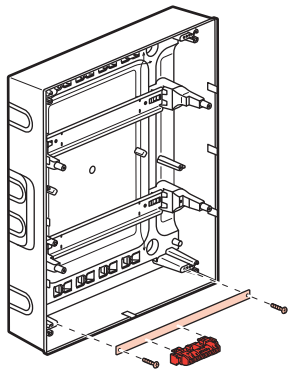

	4M	8M	12M				18M				22M
A	72	150	210	210	210	210	320	320	320	320	390
B	120	120	140	290	440	600	140	290	470	620	140

Меры предосторожности

Установка данного изделия должна выполняться в соответствии с правилами монтажа и предпочтительно квалифицированным электриком. Неправильный монтаж и/или нарушение правил эксплуатации изделия могут привести к возникновению пожара или поражению электрическим током. Перед монтажом необходимо внимательно ознакомиться с данной инструкцией, а также принять во внимание требования к месту установки изделия. Запрещается вскрывать корпус изделия, а также разбирать, выводить из строя или модифицировать изделие, кроме случаев, оговоренных в инструкции.