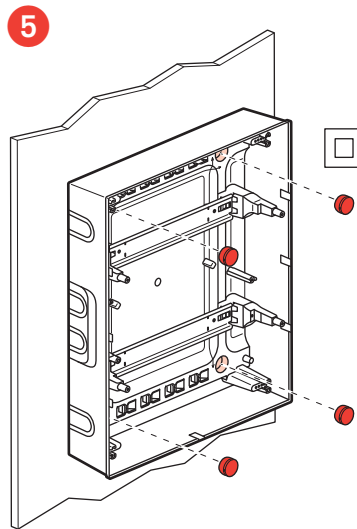

	4M	8M	12M				18M				22M
A	72	150	210	210	210	210	320	320	320	320	390
B	120	120	140	290	440	600	140	290	470	620	140

Меры предосторожности

Установка данного изделия должна выполняться в соответствии с правилами монтажа и предпочтительно квалифицированным электриком. Неправильный монтаж и/или нарушение правил эксплуатации изделия могут привести к возникновению пожара или поражению электрическим током. Перед монтажом необходимо внимательно ознакомиться с данной инструкцией, а также принять во внимание требования к месту установки изделия. Запрещается вскрывать корпус изделия, а также разбирать, выводить из строя или модифицировать изделие, кроме случаев, оговоренных в инструкции.