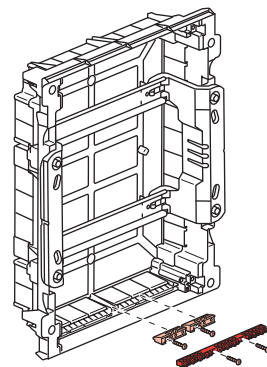

	4M	8M	12M				18M				22M
A	72	150	210	210	210	210	320	320	320	320	390
B	120	120	140	290	440	600	140	290	470	620	140

Меры предосторожности

Установка данного изделия должна выполняться в соответствии с правилами монтажа и предпочтительно квалифицированным электриком. Неправильный монтаж и/или нарушение правил эксплуатации изделия могут привести к возникновению пожара или поражению электрическим током. Перед монтажом необходимо внимательно ознакомиться с данной инструкцией, а также принять во внимание требования к месту установки изделия. Запрещается вскрывать корпус изделия, а также разбирать, выводить из строя или модифицировать изделие, кроме случаев, оговоренных в инструкции.