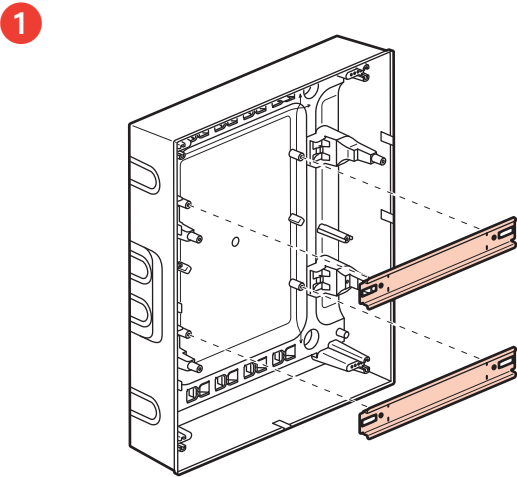

	4M	8M	12M				18M				22M
A	72	150	210	210	210	210	320	320	320	320	390
B	120	120	140	290	440	600	140	290	470	620	140

Меры предосторожности

Установка данного изделия должна выполняться в соответствии с правилами монтажа и предпочтительно квалифицированным электриком. Неправильный монтаж и/или нарушение правил эксплуатации изделия могут привести к возникновению пожара или поражению электрическим током. Перед монтажом необходимо внимательно ознакомиться с данной инструкцией, а также принять во внимание требования к месту установки изделия. Запрещается вскрывать корпус изделия, а также разбирать, выводить из строя или модифицировать изделие, кроме случаев, оговоренных в инструкции.