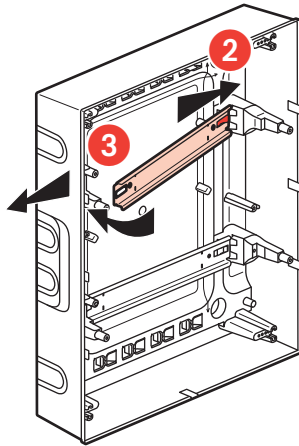

	4M	8M	12M				18M				22M
A	72	150	210	210	210	210	320	320	320	320	390
B	120	120	140	290	440	600	140	290	470	620	140

Меры предосторожности

Установка данного изделия должна выполняться в соответствии с правилами монтажа и предпочтительно квалифицированным электриком. Неправильный монтаж и/или нарушение правил эксплуатации изделия могут привести к возникновению пожара или поражению электрическим током. Перед монтажом необходимо внимательно ознакомиться с данной инструкцией, а также принять во внимание требования к месту установки изделия. Запрещается вскрывать корпус изделия, а также разбирать, выводить из строя или модифицировать изделие, кроме случаев, оговоренных в инструкции.