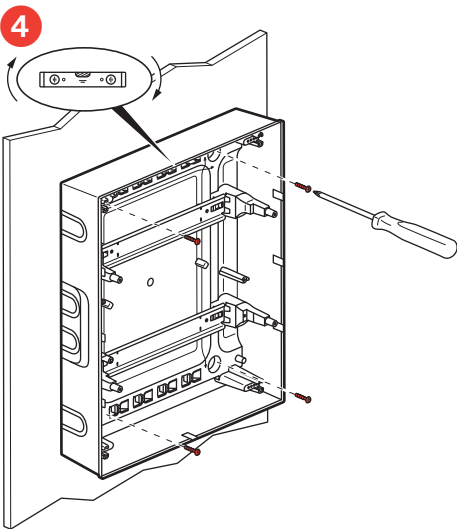

	4M	8M	12M				18M				22M
A	72	150	210	210	210	210	320	320	320	320	390
B	120	120	140	290	440	600	140	290	470	620	140

Меры предосторожности

Установка данного изделия должна выполняться в соответствии с правилами монтажа и предпочтительно квалифицированным электриком. Неправильный монтаж и/или нарушение правил эксплуатации изделия могут привести к возникновению пожара или поражению электрическим током. Перед монтажом необходимо внимательно ознакомиться с данной инструкцией, а также принять во внимание требования к месту установки изделия. Запрещается вскрывать корпус изделия, а также разбирать, выводить из строя или модифицировать изделие, кроме случаев, оговоренных в инструкции.