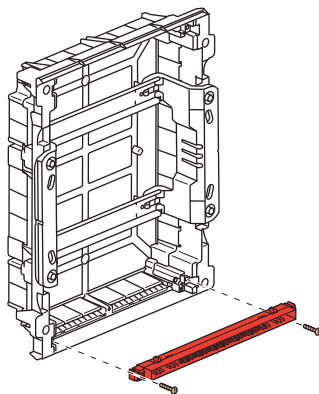

	4M	8M	12M				18M				22M
A	72	150	210	210	210	210	320	320	320	320	390
B	120	120	140	290	440	600	140	290	470	620	140

Меры предосторожности

Установка данного изделия должна выполняться в соответствии с правилами монтажа и предпочтительно квалифицированным электриком. Неправильный монтаж и/или нарушение правил эксплуатации изделия могут привести к возникновению пожара или поражению электрическим током. Перед монтажом необходимо внимательно ознакомиться с данной инструкцией, а также принять во внимание требования к месту установки изделия. Запрещается вскрывать корпус изделия, а также разбирать, выводить из строя или модифицировать изделие, кроме случаев, оговоренных в инструкции.