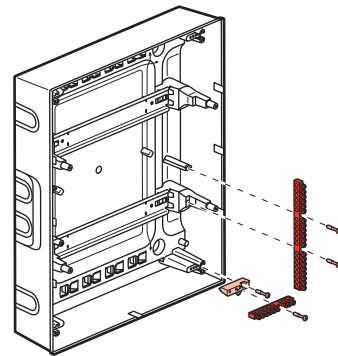

	4M	8M	12M				18M				22M
A	72	150	210	210	210	210	320	320	320	320	390
B	120	120	140	290	440	600	140	290	470	620	140

Меры предосторожности

Установка данного изделия должна выполняться в соответствии с правилами монтажа и предпочтительно квалифицированным электриком. Неправильный монтаж и/или нарушение правил эксплуатации изделия могут привести к возникновению пожара или поражению электрическим током. Перед монтажом необходимо внимательно ознакомиться с данной инструкцией, а также принять во внимание требования к месту установки изделия. Запрещается вскрывать корпус изделия, а также разбирать, выводить из строя или модифицировать изделие, кроме случаев, оговоренных в инструкции.