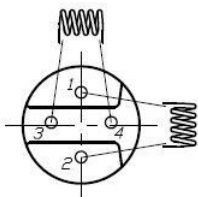

Лампа ДБ 300Н-2 (DB 300Н-2)

Основные технические данные

Технические параметры	Значение	Отклонение
Мощность УФ излучения на начало срока службы, Вт	90	± 3
Гарантированный срок службы, ч	12 500	
Общий срок службы, ч	18 000	
Мощность УФ излучения на конец срока службы, Вт	77	
Мощность лампы, Вт	240	± 10
Ток лампы, А	3.2	± 0.1
Мощность лампы и ЭПРА, Вт	не более 270	
Тип(ы) ЭПРА	Л~220-1х350-2222-18	
Расположение	Горизонтальное и вертикальное	
Дополнительные примечания	Чехол $\varnothing 38$ стенка 2 разъем PPFEJP191	

Габаритный чертеж

Схема соединения выводов в цоколе

* Размер для справок

** Габаритный размер (с проводами) - 31мм.