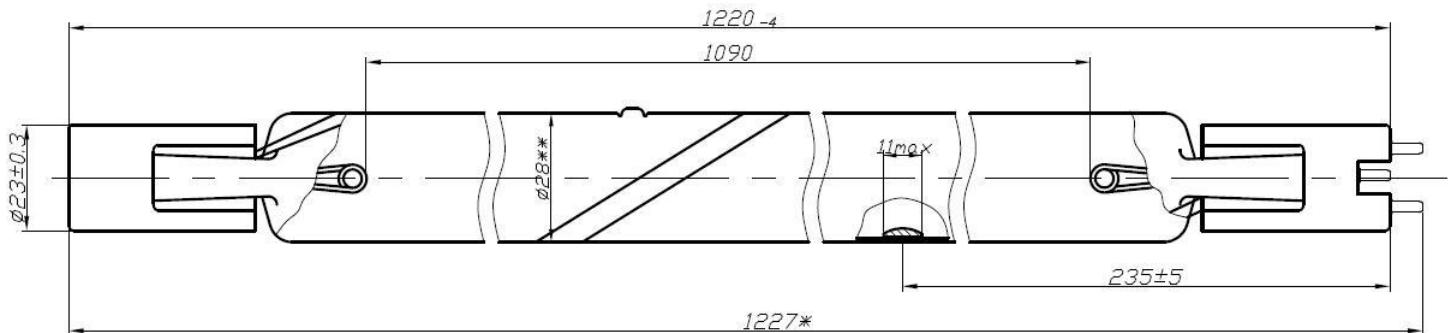

Лампа ДБ 300Н-2 (DB 300Н-2)

Основные технические данные

Технические параметры	Значение	Отклонение
Мощность УФ излучения на начало срока службы, Вт	90	± 3
Гарантированный срок службы, ч	12 500	
Общий срок службы, ч	18 000	
Мощность УФ излучения на конец срока службы, Вт	77	
Мощность лампы, Вт	240	± 10
Ток лампы, А	3.2	± 0.1
Мощность лампы и ЭПРА, Вт	не более 270	
Тип(ы) ЭПРА	Л~220-1х350-2222-18	
Расположение	Горизонтальное и вертикальное	
Дополнительные примечания	Чехол $\varnothing 38$ стенка 2 разъем PPFEJP191	

Габаритный чертеж

Схема соединения выводов в цоколе

* Размер для справок

** Габаритный размер (с проводами) - 31мм.