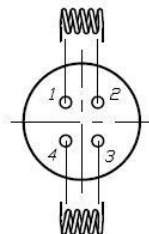

### Основные технические данные

Технические параметры	Значение	Отклонение
Мощность УФ излучения на начало срока службы, Вт	90	$\pm 3$
Гарантированный срок службы, ч	12 500	
Общий срок службы, ч	18 000	
Мощность УФ излучения на конец срока службы, Вт	77	
Мощность лампы, Вт	240	$\pm 10$
Ток лампы, А	3.2	$\pm 0.1$
Мощность лампы и ЭПРА, Вт	не более 270	
Тип(ы) ЭПРА	Л~220-1x350-2222-18	
Расположение	Горизонтальное и вертикальное	
Дополнительные примечания	Чехол $\varnothing 38$ стенка 2 разъем PPFE JP 147	

### Габаритный чертеж

Схема соединения выводов в цоколе

\* Размер для справок

\*\* Габаритный размер (с проводами) - 31мм.