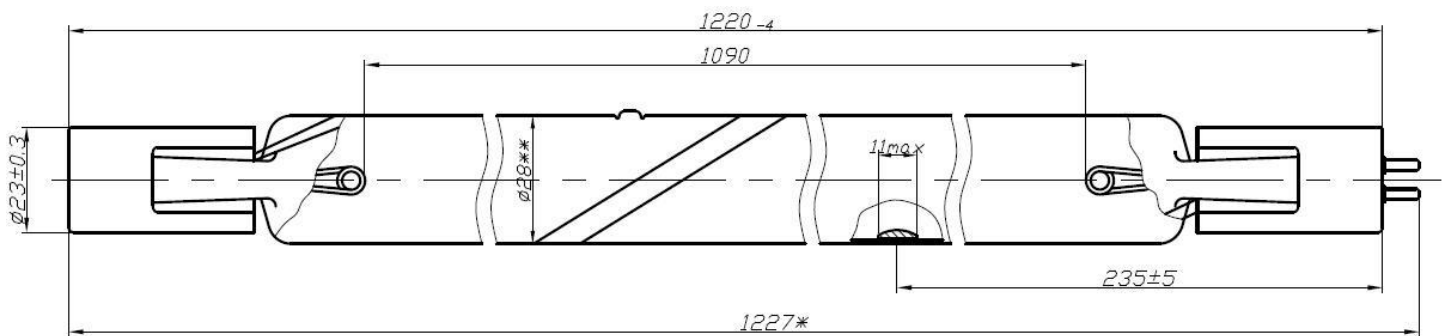

### Основные технические данные

Технические параметры	Значение	Отклонение
Мощность УФ излучения на начало срока службы, Вт	90	$\pm 3$
Гарантированный срок службы, ч	12 500	
Общий срок службы, ч	18 000	
Мощность УФ излучения на конец срока службы, Вт	77	
Мощность лампы, Вт	240	$\pm 10$
Ток лампы, А	3.2	$\pm 0.1$
Мощность лампы и ЭПРА, Вт	не более 270	
Тип(ы) ЭПРА	Л~220-1x350-2222-18	
Расположение	Горизонтальное и вертикальное	
Дополнительные примечания	Чехол $\varnothing 38$ стенка 2 разъем PPFE JP 147	

### Габаритный чертеж

Схема соединения выводов в цоколе

\* Размер для справок

\*\* Габаритный размер (с проводами) - 31мм.