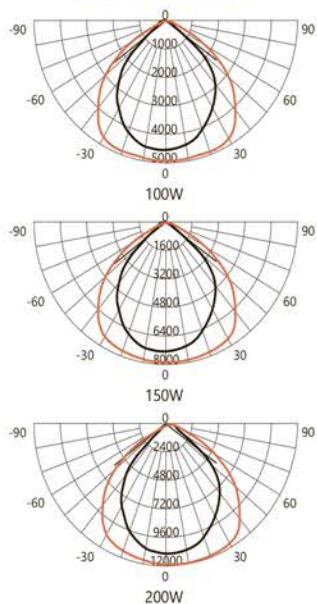

Диаграммы КСС