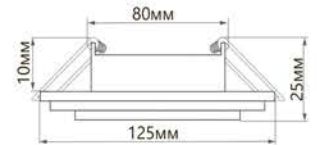

ОСОБЕННОСТИ:

- Современный дизайн
- Простота установки
- Надёжное потолочное крепление

Модель	Артикул	Цвет корпуса	Максимальная мощность лампы	Мощность подсветки	Цветовая температура подсветки	Материал	Размеры D×H	Встраиваемый размер
CD5024	40523	хром	15W	4W	4000K	прозрачное стекло	125×25мм	Ø80мм