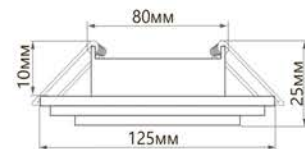

ОСОБЕННОСТИ:

- Современный дизайн
- Простота установки
- Надёжное потолочное крепление

Модель	Артикул	Цвет корпуса	Максимальная мощность лампы	Мощность подсветки	Цветовая температура подсветки	Материал	Размеры D×H	Встраиваемый размер
CD5024	40524	хром	15W	4W	4000K	прозрачное стекло	125×25мм	Ø80мм