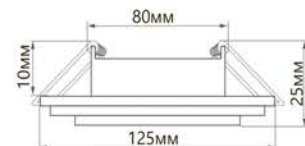

ОСОБЕННОСТИ:

- Современный дизайн
- Простота установки
- Надёжное потолочное крепление

Модель	Артикул	Цвет корпуса	Максимальная мощность лампы	Мощность подсветки	Цветовая температура подсветки	Материал	Размеры D×H	Встраиваемый размер
CD5024	40524	хром	15W	4W	4000K	прозрачное стекло	125×25мм	Ø80мм