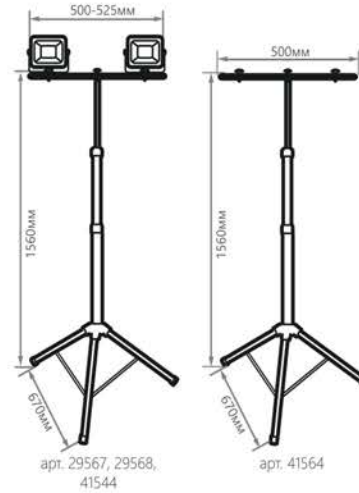

LL-500 LL-502 LL-503 LL-504

ПРОЖЕКТОРЫ ПЕРЕНОСНЫЕ НА ШТАТИВЕ

SHOP220

ПОЛНЫЙ КОМПЛЕКТ:

- Прожекторы – 2 шт.
- Штатив из 3х частей для лучшей регулировки
- ГОТОВ К РАБОТЕ СРАЗУ!

Модель	Артикул	Мощность	Цветовая температура:	Световой поток:	Цвет корпуса	Размеры
LL-502	29567	2x30W	6400K	5400Lm	черный, желтый	670x500x1660мм
LL-503	29568	2*50W		9000Lm		670x500x1670мм
LL-504	41544	2*70W		12600Lm		670x525x1685мм
LL-500	41546	штатив	-	-		670x500x1560мм