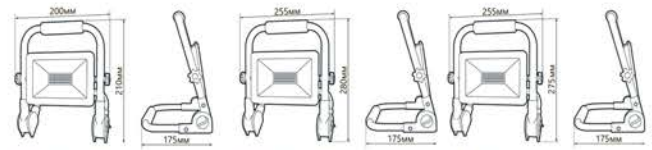

LL-512 LL-513 LL-515

ПРОЖЕКТОРЫ ПЕРЕНОСНЫЕ На подставке

[Перейти к продукции](#)

Переносные прожекторы LL-512, LL-513 и LL-515 предназначены для освещения рабочей зоны в помещениях, где отсутствует альтернативное освещение. Их часто используют на строительных площадках, а также на улице в темное время суток.

В комплекте с прожектором идет штатив, который позволяет устанавливать светильник на любую ровную поверхность и настраивать освещение под необходимым углом.

Компактный размер корпуса и складной штатив делают прожектор очень удобным в транспортировке.

Высокая степень защиты IP65 и алюминиевый корпус обеспечивают работу в любых климатических условиях и защищают прожекторы от агрессивного воздействия окружающей среды.

ПРЕИМУЩЕСТВА:

- Полная комплектация входит штатив и сетевой шнур с вилкой
- Длина сетевого шнура - 1,5м
- Широкий диапазон рабочих температур -40°C - +45°C
- Удобная для транспортировки конструкция
- Корпус из литого под давлением алюминия
- Высокое качество сборки и соответствие всем требованиям ГОСТ

LL-512/30W

LL-513/50W

LL-515/70W

Модель	Артикул	Мощность	Цветовая температура:	Световой поток:	Цвет корпуса	Размеры
LL-512	29746	30W	6400K	2400Lm	черный, желтый	210x200x57мм
LL-513	29747	50W		4000Lm		280x255x57мм
LL-515	41545	70W		6300Lm		275x255x57мм