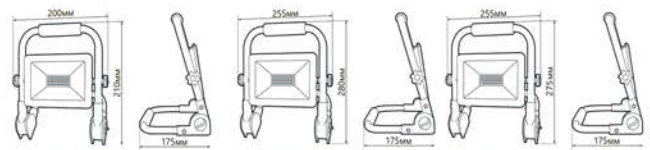

В комплекте с прожектором идет штатив, который позволяет устанавливать светильник на любую ровную поверхность и настраивать освещение под необходимым углом.

Компактный размер корпуса и складной штатив делают прожектор очень удобным в транспортировке.

Высокая степень защиты IP65 и алюминиевый корпус обеспечивают работу в любых климатических условиях и защищают прожекторы от агрессивного воздействия окружающей среды.

ПРЕИМУЩЕСТВА:

- Полная комплектация входит штатив и сетевой шнур с вилкой
- Длина сетевого шнура - 1,5м
- Широкий диапазон рабочих температур -40°C - +45°C
- Удобная для транспортировки конструкция
- Корпус из литого под давлением алюминия
- Высокое качество сборки и соответствие всем требованиям ГОСТ

LL-512/30W

LL-513/50W

LL-515/70W

Модель	Артикул	Мощность	Цветовая температура:	Световой поток:	Цвет корпуса	Размеры
LL-512	29746	30W	6400K	2400Lm	черный, желтый	210x200x57мм
LL-513	29747	50W		4000Lm		280x255x57мм
LL-515	41545	70W		6300Lm		275x255x57мм