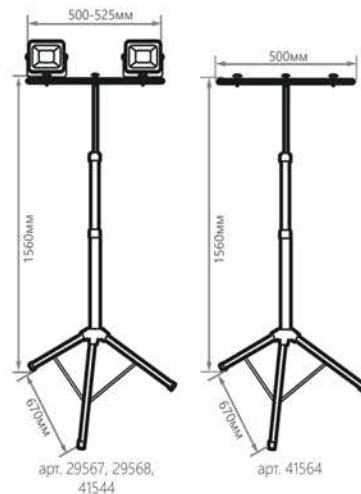

# LL-500 LL-502 LL-503 LL-504

ПРОЖЕКТОРЫ ПЕРЕНОСНЫЕ НА ШТАТИВЕ

SHOP220

**ПОЛНЫЙ КОМПЛЕКТ:**

- Прожекторы – 2 шт.
- Штатив из 3х частей для лучшей регулировки
- ГОТОВ К РАБОТЕ СРАЗУ!

Модель	Артикул	Мощность	Цветовая температура:	Световой поток:	Цвет корпуса	Размеры
LL-502	29567	2x30W	6400K	5400Lm	черный, желтый	670x500x1660мм
LL-503	29568	2*50W		9000Lm		670x500x1670мм
LL-504	41544	2*70W		12600Lm		670x525x1685мм
LL-500	41546	штатив	-	-		670x500x1560мм