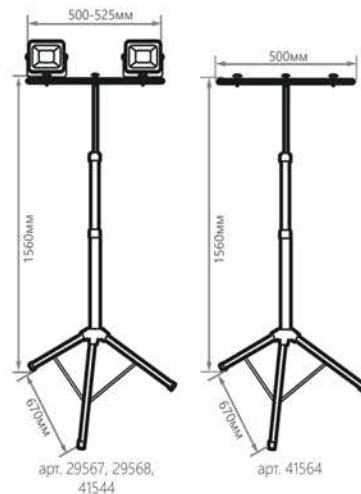

LL-500 LL-502 LL-503 LL-504

ПРОЖЕКТОРЫ ПЕРЕНОСНЫЕ НА ШТАТИВЕ

SHOP220

ПОЛНЫЙ КОМПЛЕКТ:

- Прожекторы – 2 шт.
- Штатив из 3х частей для лучшей регулировки
- ГОТОВ К РАБОТЕ СРАЗУ!

Модель	Артикул	Мощность	Цветовая температура:	Световой поток:	Цвет корпуса	Размеры
LL-502	29567	2x30W	6400K	5400Lm	черный, желтый	670x500x1660мм
LL-503	29568	2*50W		9000Lm		670x500x1670мм
LL-504	41544	2*70W		12600Lm		670x525x1685мм
LL-500	41546	штатив	-	-		670x500x1560мм