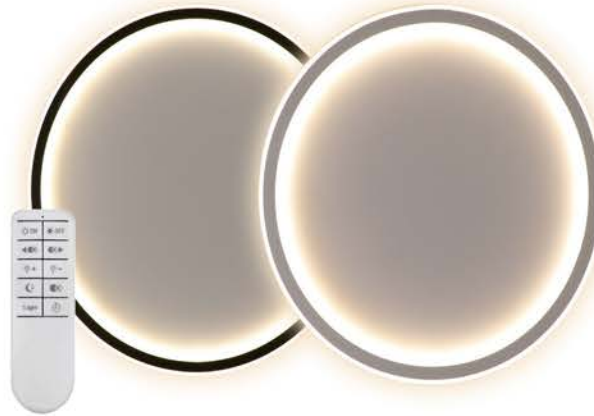

Компания **Feron** представляет новинку **AL5800** с эффектом парящего круга света в двух вариациях: черный ободок и белый.

Светильник выполнен в актуальном дизайне и украсит собой любой интерьер. Управляемые светильники **Feron** серии **AL** со светодиодными источниками света предназначены для использования в качестве основного освещения в жилых и общественных помещениях. Светильники устанавливаются в гостиных комнатах, на кухне, в залах ресторанов, в магазинах, и являются отличной альтернативой многорожковой люстре.

ПРЕИМУЩЕСТВА:

- Супер тонкий корпус.
- Минималистичный и стильный дизайн.
- Высокая энергоэффективность 70-80 Лм/Вт

ПРЕИМУЩЕСТВА РАДИОПУЛЬТА

- Увеличенный радиус действия, сигнал проходит и сквозь стены, нет необходимости в прямой видимости.
- Контроллер управления светильника связан с пультом.

Модель	Артикул	Мощность	Эквивалент лампы накаливания	Цветовая температура	Световой поток	Материал рассеивателя	Освещаемая площадь	Цвет корпуса	Размеры	Размер основания
AL5800	41556	80W	4×100W	регулируемая (3000-6500K)	макс. 5600Лм	металл и PVC	макс. 25м ²	белый	Ø400×43мм	Ø340мм
	41557							черный		
	41558	100W	6×100W		макс. 7000Лм		макс. 30м ²	белый	Ø500×43мм	Ø440мм
AL5801	41559*	60W	3×100W	4000K	макс. 4200Лм	макс. 20м ²				