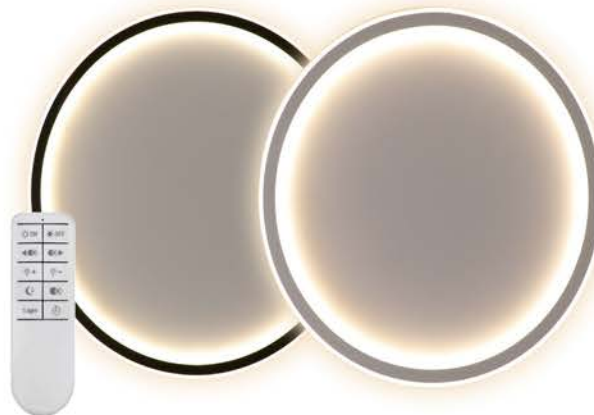

# AL5800 AL5801

НАКЛАДНЫЕ СВЕТОДИОДНЫЕ СВЕТИЛЬНИКИ [Перейти к продукции](#)

Компания **Feron** представляет новинку **AL5800** с эффектом парящего круга света в двух вариациях: черный ободок и белый.

Светильник выполнен в актуальном дизайне и украсит собой любой интерьер. Управляемые светильники **Feron** серии **AL** со светодиодными источниками света предназначены для использования в качестве основного освещения в жилых и общественных помещениях. Светильники устанавливаются в гостиных комнатах, на кухне, в залах ресторанов, в магазинах, и являются отличной альтернативой многорожковой люстре.

#### ПРЕИМУЩЕСТВА:

- Супер тонкий корпус.
- Минималистичный и стильный дизайн.
- Высокая энергоэффективность 70-80 Лм/Вт

#### ПРЕИМУЩЕСТВА РАДИОПУЛЬТА

- Увеличенный радиус действия, сигнал проходит и сквозь стены, нет необходимости в прямой видимости.
- Контроллер управления светильника связан с пультом.

Модель	Артикул	Мощность	Эквивалент лампы накаливания	Цветовая температура	Световой поток	Материал рассеивателя	Освещаемая площадь	Цвет корпуса	Размеры	Размер основания
AL5800	41556	80W	4×100W	регулируемая (3000-6500K)	макс. 5600Лм	металл и PVC	макс. 25м <sup>2</sup>	белый	Ø400×43мм	Ø340мм
	макс. 7000Лм				черный					
	41558	100W	6×100W		макс. 4200Лм		макс. 30м <sup>2</sup>	белый	Ø500×43мм	Ø440мм
AL5801	41559*	60W	3×100W	4000K	макс. 4200Лм		макс. 20м <sup>2</sup>			