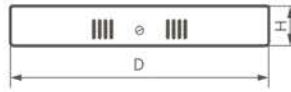

AL504

НАКЛАДНОЙ СВЕТИЛЬНИК

[Перейти к продукции](#)