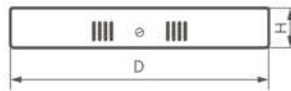

AL504

НАКЛАДНОЙ СВЕТИЛЬНИК

SHOP220