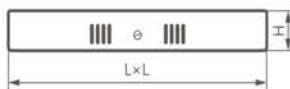

AL505

НАКЛАДНОЙ СВЕТИЛЬНИК

Перейти к продукции