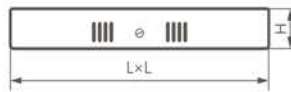

AL505

НАКЛАДНОЙ СВЕТИЛЬНИК

SHOP220