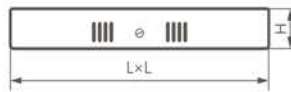

Модель	Артикул	Цветовая температура	Мощность	Световой поток	Размеры L×L×H	Цвет корпуса	Материал рассеивателя
AL505	27922	4000K	6W	480Lm	110×110×28мм	белый	матовый акриловый полимер
	27924	4000K	12W	960Lm	160×160×28мм		
	27849	4000K	18W	1260Lm	200×200×28мм		
	41576	6400K					
	27918	4000K	24W	1760Lm	284×284×28мм		
	41577	6400K					