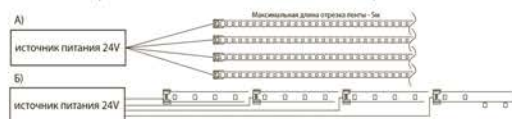

LS500 LS501 LS502

СВЕТОДИОДНАЯ ЛЕНТА 24V

[Перейти к продукции](#)

Арт. 41057

Арт. 41056

Арт. 41058

Схема подключения ленты.

- А) Шлейфовое подключение светодиодной ленты.
- Б) подключение нескольких отрезков светодиодной ленты смонтированных в одну линию.