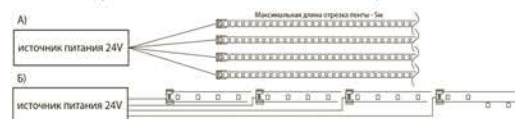

LS500 LS501 LS502

СВЕТОДИОДНАЯ ЛЕНТА 24V

[Перейти к продукции](#)

Арт. 41057

Арт. 41056

Арт. 41058

Схема подключения ленты.

- А) Шлейфовое подключение светодиодной ленты.
 Б) подключение нескольких отрезков светодиодной ленты смонтированных в одну линию.