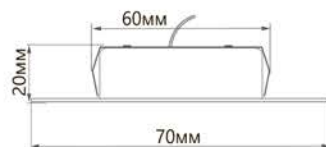

Встраиваемая подсветка для мебели давно и прочно завоевала свое место в домах и сердцах. Она помогает на кухне и в гардеробной, встречается в прихожей, создает уют в спальне и настраивает на рабочий лад за письменным столом.

Новый цвет светильников LN7: черные или белые? Ваш ход.

ОСОБЕННОСТИ:

- Алюминиевый корпус - обеспечивает хороший теплоотвод и продлевает срок службы
- Матовый рассеиватель - дает равномерный яркий свет
- Простая конструкция - монтаж займет всего несколько минут
- Готовое решение - не нужны дополнительные компоненты
- Компактный размер - требует совсем небольшого пространства
- Мощность 3Вт - энергоэффективность и экономичность

ПРИМЕНЕНИЕ:

Для подсветки рабочей зоны кухни, письменного стола, барной стойки, шкафа или зеркала.

Модель	Артикул	Цвет корпуса	Мощность светильника	Тип светодиода	Цветовая температура	Световой поток	Размеры D×H	Встраиваемый размер
NL7	41690	белый	3W	SMD2835*6PCS	4000K	150Lm	Ø70×20мм	Ø60мм
	41691	черный