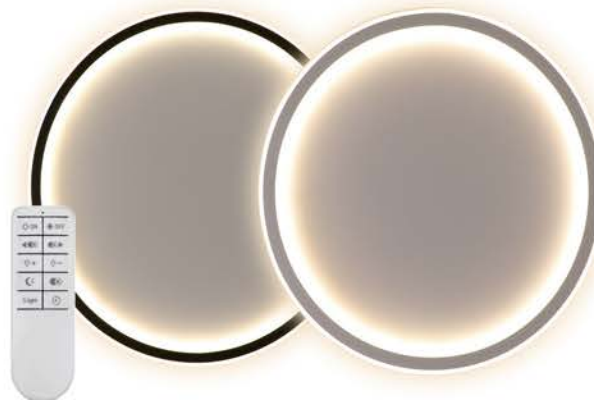

Компания **Feron** представляет новинку **AL5800** с эффектом парящего круга света в двух вариациях: черный ободок и белый.

Светильник выполнен в актуальном дизайне и украсит собой любой интерьер. Управляемые светильники **Feron** серии **AL** со светодиодными источниками света предназначены для использования в качестве основного освещения в жилых и общественных помещениях. Светильники устанавливаются в гостиных комнатах, на кухне, в залах ресторанов, в магазинах, и являются отличной альтернативой многорожковой люстре.

#### ПРЕИМУЩЕСТВА:

- Супер тонкий корпус.
- Минималистичный и стильный дизайн.
- Высокая энергоэффективность 70-80 Лм/Вт

#### ПРЕИМУЩЕСТВА РАДИОПУЛЬТА

- Увеличенный радиус действия, сигнал проходит и сквозь стены, нет необходимости в прямой видимости.
- Контроллер управления светильника связан с пультом.

Модель	Артикул	Мощность	Эквивалент лампы накаливания	Цветовая температура	Световой поток	Материал рассеивателя	Освещаемая площадь	Цвет корпуса	Размеры	Размер основания
AL5800	41556	80W	4x100W	регулируемая (3000-6500K)	макс. 5600Лм	металл и PVC	макс. 25м <sup>2</sup>	белый	Ø400x43мм	Ø340мм
	41557							черный		
	41558	100W	6x100W					макс. 7000Лм		
AL5801	41559*	60W	3x100W	4000K	макс. 4200Лм	макс. 20м <sup>2</sup>				