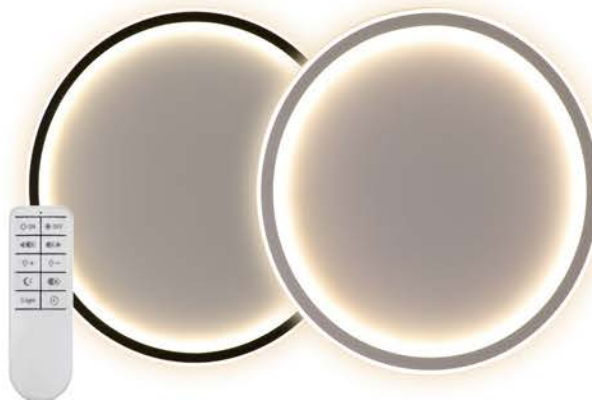

AL5800 AL5801

НАКЛАДНЫЕ СВЕТОДИОДНЫЕ СВЕТИЛЬНИКИ [Перейти к продукции](#)

Компания **Feron** представляет новинку **AL5800** с эффектом парящего круга света в двух вариациях: черный ободок и белый.

Светильник выполнен в актуальном дизайне и украсит собой любой интерьер. Управляемые светильники **Feron** серии **AL** со светодиодными источниками света предназначены для использования в качестве основного освещения в жилых и общественных помещениях. Светильники устанавливаются в гостиных комнатах, на кухне, в залах ресторанов, в магазинах, и являются отличной альтернативой многорожковой люстре.

ПРЕИМУЩЕСТВА:

- Супер тонкий корпус.
- Минималистичный и стильный дизайн.
- Высокая энергоэффективность 70-80 Лм/Вт

ПРЕИМУЩЕСТВА РАДИОПУЛЬТА

- Увеличенный радиус действия, сигнал проходит и сквозь стены, нет необходимости в прямой видимости.
- Контроллер управления светильника связан с пультом.

Модель	Артикул	Мощность	Эквивалент лампы накаливания	Цветовая температура	Световой поток	Материал рассеивателя	Освещаемая площадь	Цвет корпуса	Размеры	Размер основания
AL5800	41556	80W	4x100W	регулируемая (3000-6500K)	макс. 5600Лм	металл и PVC	макс. 25м ²	белый	Ø400x43мм	Ø340мм
	черный									
	41558	100W	6x100W		макс. 7000Лм		макс. 30м ²	белый	Ø500x43мм	Ø440мм
AL5801	41559*	60W	3x100W	4000K	макс. 4200Лм	макс. 20м ²				