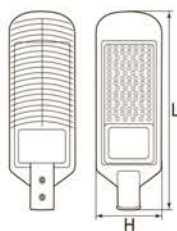

Арт. 32576,
32577, 32578

Арт. 41580,
41581

Кронштейн ДС-1 подходит для моделей SP3031-3035. Приобретается отдельно.

Модель	Артикул	Мощность	Источник света	Световой поток	Температура свечения	Диаметр крепежной консоли, D	Цвет корпуса	Размеры LxHxØ, мм
SP3031	32576	30W	30×SMD3535	3000Lm	6400K	40 мм	черный	355*132*62mm
SP3032	32577	50W	50×SMD3535	5000Lm				385*150*62mm
SP3034	41580	80W	100×SMD3535	8000Lm		60 мм	серый	420*160*57mm
SP3033	32578	100W		10000Lm				550*200*85mm
SP3035	41581	120W		12000Lm				546*170*67mm