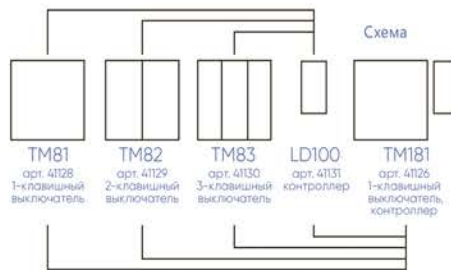

TM181 TM81 TM82 TM83 TM83 LD100

ВЫКЛЮЧАТЕЛИ БЕСПРОВОДНЫЕ С КОНТРОЛЛЕРОМ

[Перейти к продукции](#)

Готовый комплект TM181 состоит из кнопки-выключателя TM81 и контроллера LD100.

Компания Feron представляет новинку – беспроводной выключатель с кнопкой без батареек.

Модель	Артикул	Комплектация	Количество клавиш	Размеры	Способ передачи сигнала	Мощность передачи сигнала	Нагрузка	Максимальная дальность передачи сигнала (по радиоканалу)
TM181	41126	кнопка+контроллер	1	88×86×9,9мм	Радиоканал (RF) 433МГц	7мВт	для ЛОУ до 1000W для LED до 500W	25м (с перекрытиями видимости), 70м (прямая видимость)
TM81	41128	кнопка	1	88×86×9,9мм				
TM82	41129	кнопка	2	88×86×9,9мм				
TM83	41130	кнопка	3	88×86×9,9мм				
LD100	41131	контроллер	нет	65×32×23мм				