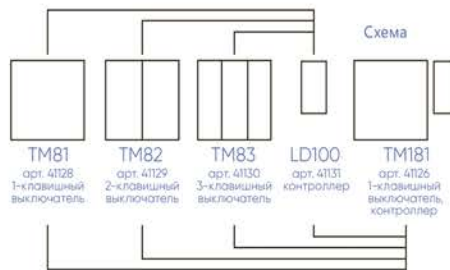

TM181 TM81 TM82 TM83 LD100

ВЫКЛЮЧАТЕЛИ БЕСПРОВОДНЫЕ С КОНТРОЛЛЕРОМ

SHOP220

Готовый комплект TM181 состоит из кнопки-выключателя TM81 и контроллера LD100.

Компания Feron представляет новинку – беспроводной выключатель с кнопкой без батареек.

Модель	Артикул	Комплектация	Количество клавиш	Размеры	Способ передачи сигнала	Мощность передачи сигнала	Нагрузка	Максимальная дальность передачи сигнала (по радиоканалу)
TM181	41126	кнопка+контроллер	1	88×86×9,9мм	Радиоканал (RF) 433МГц	7мВт	для ЛОУ до 1000W для LED до 500W	25м (с перекрытиями видимости), 70м (прямая видимость)
TM81	41128	кнопка	1	88×86×9,9мм				
TM82	41129	кнопка	2	88×86×9,9мм				
TM83	41130	кнопка	3	88×86×9,9мм				
LD100	41131	контроллер	нет	65×32×23мм				