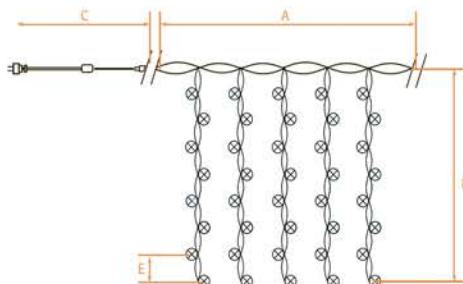

Новинка в линейке гирлянд-занавесов.  
Занавес размером 3\*3 метра - для высоких окон, витрин, фасадов, беседок, галерей.

**ОСОБЕННОСТИ:**

- Возможность последовательного подключения – есть
- Источник питания – 230V
- Наличие контроллера – нет
- Класс защиты от поражения электрическим током – 2
- Цвет шнура: прозрачный

Артикул	Модель	Цвет свечения	Длина изделия (А), м	Длина подвесов (В), м	Длина сетевого шнура (С), м	Расстояние между светодиодами (Е), см	Кол-во ламп	Режим работы
41626	CL24	теплый белый	3	3	3	10	480	статичный
41627	CL24	белый	3	3	3	10	480	статичный
41628	CL24	синий	3	3	3	10	480	статичный
41629	CL24	желтый	3	3	3	10	480	статичный
41630	CL24	теплый белый со стробами	3	3	3	10	480	мерцающий
41631	CL24	белый со стробами	3	3	3	10	480	мерцающий