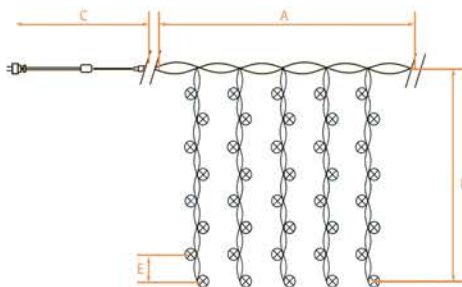

CL24

НОВОГОДНИЕ ГИРЛЯНДЫ

[Перейти к продукции](#)

Новинка в линейке гирлянд-занавесов.
Занавес размером 3*3 метра - для высоких окон, витрин, фасадов, беседок, галерей.

ОСОБЕННОСТИ:

- Возможность последовательного подключения – есть
- Источник питания – 230V
- Наличие контроллера – нет
- Класс защиты от поражения электрическим током – 2
- Цвет шнура: прозрачный

Артикул	Модель	Цвет свечения	Длина изделия (А), м	Длина подвесов (В), м	Длина сетевого шнура (С), м	Расстояние между светодиодами (Е), см	Кол-во ламп	Режим работы
41626	CL24	теплый белый	3	3	3	10	480	статичный
41627	CL24	белый	3	3	3	10	480	статичный
41628	CL24	синий	3	3	3	10	480	статичный
41629	CL24	желтый	3	3	3	10	480	статичный
41630	CL24	теплый белый со стробами	3	3	3	10	480	мерцающий
41631	CL24	белый со стробами	3	3	3	10	480	мерцающий