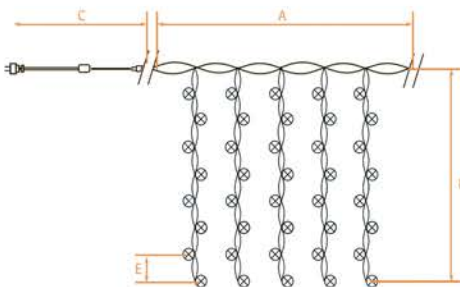

Новинка в линейке гирлянд-занавесов.
Занавес размером 3*3 метра - для высоких окон, витрин, фасадов, беседок, галерей.

ОСОБЕННОСТИ:

- Возможность последовательного подключения – есть
- Источник питания – 230V
- Наличие контроллера – нет
- Класс защиты от поражения электрическим током – 2
- Цвет шнура: прозрачный

Артикул	Модель	Цвет свечения	Длина изделия (А), м	Длина подвесов (В), м	Длина сетевого шнура (С), м	Расстояние между светодиодами (Е), см	Кол-во ламп	Режим работы
41626	CL24	теплый белый	3	3	3	10	480	статичный
41627	CL24	белый	3	3	3	10	480	статичный
41628	CL24	синий	3	3	3	10	480	статичный
41629	CL24	желтый	3	3	3	10	480	статичный
41630	CL24	теплый белый со стробами	3	3	3	10	480	мерцающий
41631	CL24	белый со стробами	3	3	3	10	480	мерцающий