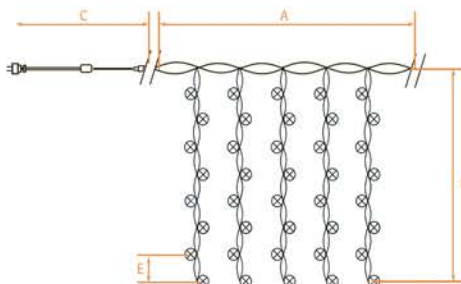

Новинка в линейке гирлянд-занавесов.
Занавес размером 3*3 метра - для высоких окон, витрин, фасадов, беседок, галерей.

ОСОБЕННОСТИ:

- Возможность последовательного подключения – есть
- Источник питания – 230V
- Наличие контроллера – нет
- Класс защиты от поражения электрическим током – 2
- Цвет шнура: прозрачный

Артикул	Модель	Цвет свечения	Длина изделия (А), м	Длина подвесов (В), м	Длина сетевого шнура (С), м	Расстояние между светодиодами (Е), см	Кол-во ламп	Режим работы
41626	CL24	теплый белый	3	3	3	10	480	статичный
41627	CL24	белый	3	3	3	10	480	статичный
41628	CL24	синий	3	3	3	10	480	статичный
41629	CL24	желтый	3	3	3	10	480	статичный
41630	CL24	теплый белый со стробами	3	3	3	10	480	мерцающий
41631	CL24	белый со стробами	3	3	3	10	480	мерцающий